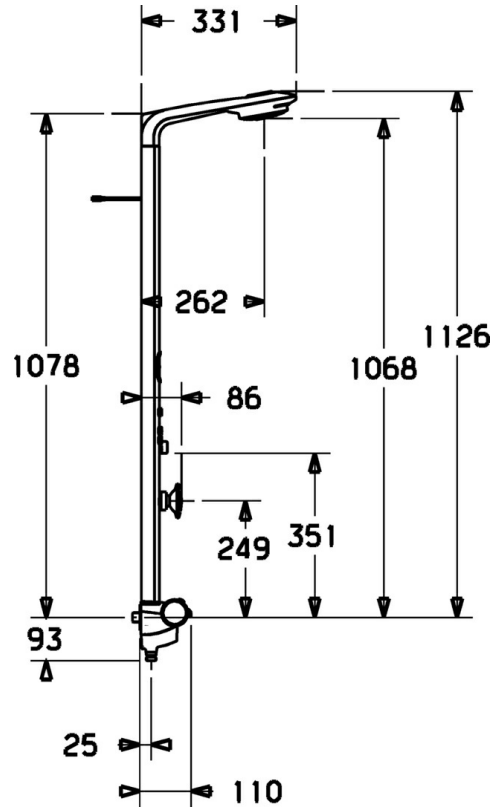

EAN: 4015474108653  
[static.hansa.com/58270900](https://static.hansa.com/58270900)

- Douche oplossingen
- Thermostatisch
- Wandmontage
- Chroom

## Technische gegevens

### Technische eigenschappen

Warmwatertoevoer	max. +80°C
Werkdruk	0.5-10 bar

### SP58270900

	Naam	Code
1	Panel profiel Stopgezet	59913010
1.1	Hoofddouche Chrom Stopgezet	59913009
1.3	Toetreding, G1/2, AF 10 Stopgezet	59912489
1.4	Side shower with connector Chrom	59912487
2	Bevestigingsset Stopgezet	59912486
3	Douchearm houder Stopgezet	59912490
4	Handdouche Chrom Stopgezet	04320100
4.1	Koppelstuk flexibel, G1/2 Stopgezet	59912237
4.2	Filter sproeier	59906859
5	Doucheslang, L=1250 Chrom	04120400
5.1	Afdichtring, d 21x12x2	59912304
5.2	Doucheslang, L=1000	59912631
9	Aansluitnippel	59912166
9.1	Aansluitnippel	59912481
9.2	O-ring, d 15x1.2	59911395
9.4	Dichting, 20.8x14.5x2.7	59902275
N.I.	Douchekraan Chrom Stopgezet	58110101