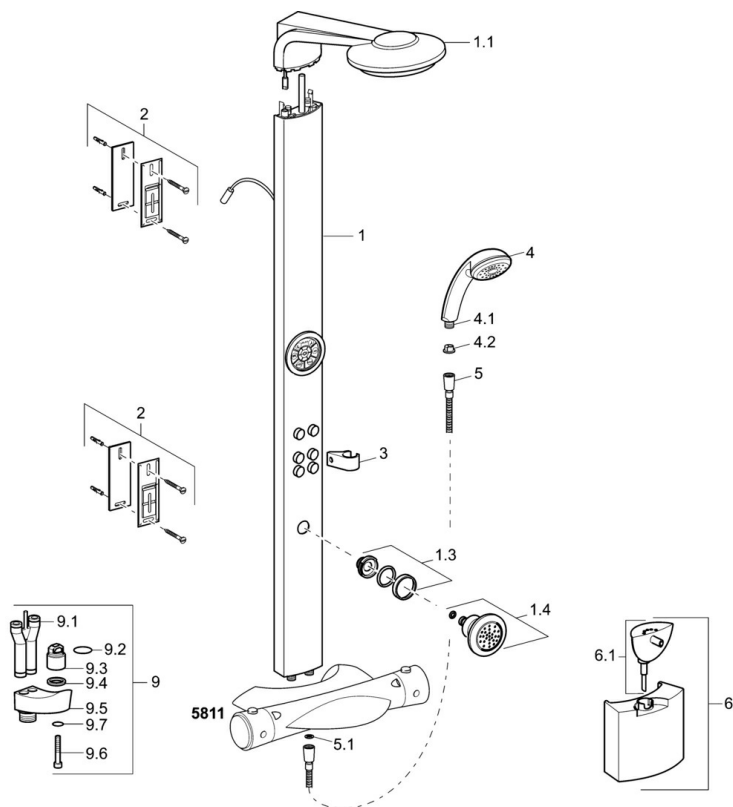

EAN: 4015474108653  
[static.hansa.com/58270900](https://static.hansa.com/58270900)

- Douche oplossingen
- Thermostatisch
- Wandmontage
- Chroom

### Technische eigenschappen

Warmwatertoevoer	max. +80°C
Werkdruk	0.5-10 bar

### SP58270900

	Naam	Code
1	Panel profiel Stopgezet	59913010
1.1	Hoofddouche Chrom Stopgezet	59913009
1.3	Toetreding, G1/2, AF 10 Stopgezet	59912489
1.4	Side shower with connector Chrom	59912487
2	Bevestigingsset Stopgezet	59912486
3	Douchearm houder Stopgezet	59912490
4	Handdouche Chrom Stopgezet	04320100
4.1	Koppelstuk flexibel, G1/2 Stopgezet	59912237
4.2	Filter sproeier	59906859
5	Doucheslang, L=1250 Chrom	04120400
5.1	Afdichtring, d 21x12x2	59912304
5.2	Doucheslang, L=1000	59912631
9	Aansluitnippel	59912166
9.1	Aansluitnippel	59912481
9.2	O-ring, d 15x1.2	59911395
9.4	Dichting, 20.8x14.5x2.7	59902275
N.I.	Douchekraan Chrom Stopgezet	58110101