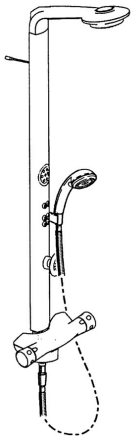

EAN: 4015474108653  
[static.hansa.com/58270900](https://static.hansa.com/58270900)

- Douche oplossingen
- Thermostatisch
- Wandmontage
- Chroom

### Technische eigenschappen

Warmwatertoevoer	max. +80°C
Werkdruk	0.5-10 bar

### SP58270900

	Naam	Code
1	Panel profiel Stopgezet	59913010
1.1	Hoofddouche Chrom Stopgezet	59913009
1.3	Toetreding, G1/2, AF 10 Stopgezet	59912489
1.4	Side shower with connector Chrom	59912487
2	Bevestigingsset Stopgezet	59912486
3	Douchearm houder Stopgezet	59912490
4	Handdouche Chrom Stopgezet	04320100
4.1	Koppelstuk flexibel, G1/2 Stopgezet	59912237
4.2	Filter sproeier	59906859
5	Doucheslang, L=1250 Chrom	04120400
5.1	Afdichtring, d 21x12x2	59912304
5.2	Doucheslang, L=1000	59912631
9	Aansluitnippel	59912166
9.1	Aansluitnippel	59912481
9.2	O-ring, d 15x1.2	59911395
9.4	Dichting, 20.8x14.5x2.7	59902275
N.I.	Douchekraan Chrom Stopgezet	58110101