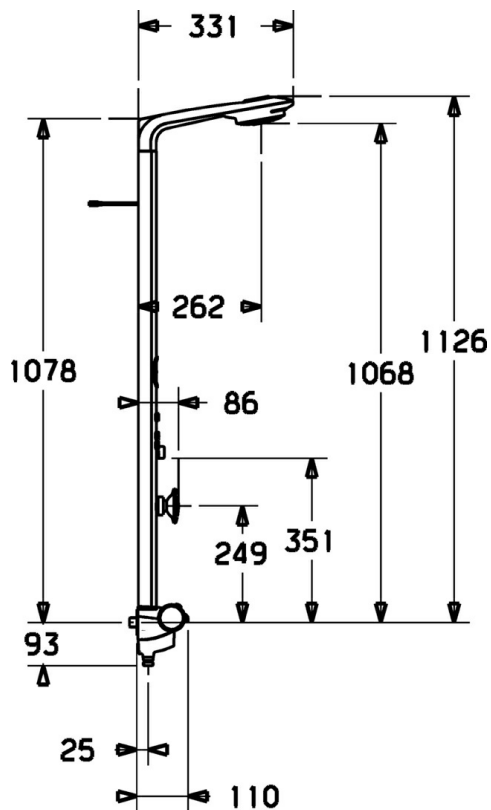

EAN: 4015474108653
static.hansa.com/58270900

- Soluzioni doccia
- Termostatico
- Montaggio a parete
- Cromo

Dati tecnici

Caratteristiche tecniche

Fornitura di acqua calda	max. +80°C
Pressione di esercizio	0.5-10 bar