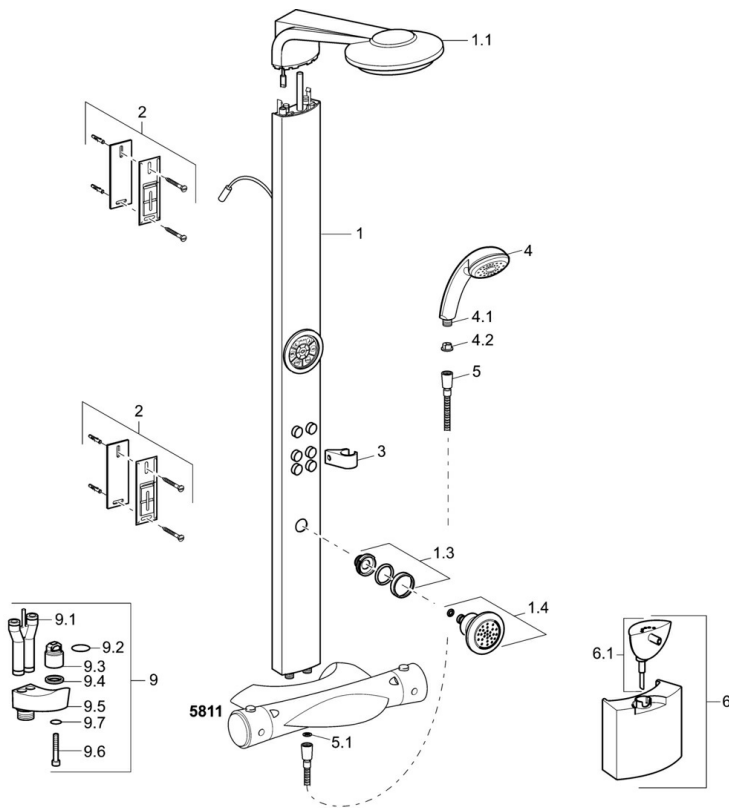

EAN: 4015474108653  
[static.hansa.com/58270900](https://static.hansa.com/58270900)

- Dusche
- Thermostat
- Wandmontage
- Chrom

### Technische Eigenschaften

Warmwasserversorgung	max. +80°C
Arbeitsdruck	0.5-10 bar

### SP58270900

	Name	Art.-Nr.
1	Panel-Profil Ausgelaufen	59913010
1.1	Kopfbrause Ausgelaufen	59913009
1.3	Verbinder, G1/2, AF 10 Ausgelaufen	59912489
1.4	Seitenbrause mit Anschluss	59912487
2	Befestigungssatz Ausgelaufen	59912486
3	Brausestangenhalter Ausgelaufen	59912490
4	Handbrause Ausgelaufen	04320100
4.1	Schlauchanschluß, G1/2 Ausgelaufen	59912237
4.2	Sieb	59906859
5	Schlauch, L=1250	04120400
5.1	Dichtungsring, d 21x12x2	59912304
5.2	Schlauch, L=1000	59912631
9	Anschlussnippel	59912166
9.1	Anschlussnippel	59912481
9.2	O-Ring, d 15x1.2	59911395
9.4	Dichtung, 20.8x14.5x2.7	59902275
N.I.	Brausebatterie Ausgelaufen	58110101