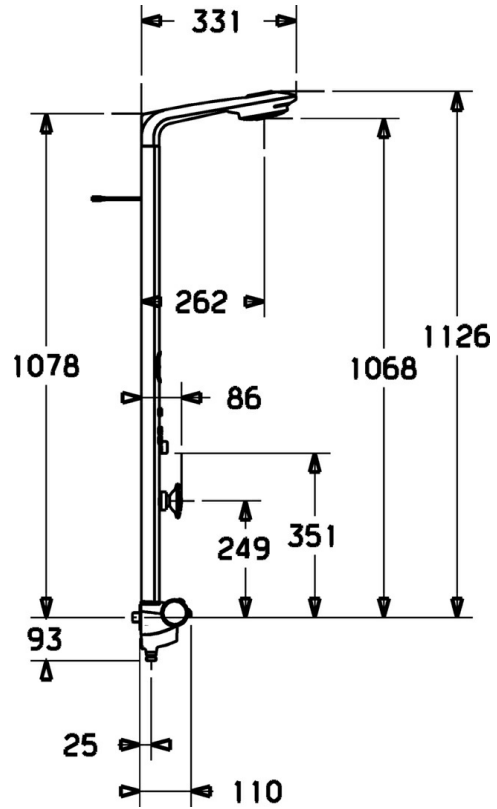

EAN: 4015474108653  
[static.hansa.com/58270900](https://static.hansa.com/58270900)

- Dusche
- Thermostat
- Wandmontage
- Chrom

## Technische Daten

### Technische Eigenschaften

Warmwasserversorgung	max. +80°C
Arbeitsdruck	0.5-10 bar

### SP58270900

	Name	Art.-Nr.
1	Panel-Profil Ausgelaufen	59913010
1.1	Kopfbrause Ausgelaufen	59913009
1.3	Verbinder, G1/2, AF 10 Ausgelaufen	59912489
1.4	Seitenbrause mit Anschluss	59912487
2	Befestigungssatz Ausgelaufen	59912486
3	Brausestangenhalter Ausgelaufen	59912490
4	Handbrause Ausgelaufen	04320100
4.1	Schlauchanschluß, G1/2 Ausgelaufen	59912237
4.2	Sieb	59906859
5	Schlauch, L=1250	04120400
5.1	Dichtungsring, d 21x12x2	59912304
5.2	Schlauch, L=1000	59912631
9	Anschlussnippel	59912166
9.1	Anschlussnippel	59912481
9.2	O-Ring, d 15x1.2	59911395
9.4	Dichtung, 20.8x14.5x2.7	59902275
N.I.	Brausebatterie Ausgelaufen	58110101