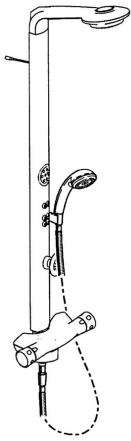

EAN: 4015474108653  
[static.hansa.com/58270900](https://static.hansa.com/58270900)

- Dusche
- Thermostat
- Wandmontage
- Chrom

### Technische Eigenschaften

Warmwasserversorgung	max. +80°C
Arbeitsdruck	0.5-10 bar

### SP58270900

	Name	Art.-Nr.
1	Panel-Profil Ausgelaufen	59913010
1.1	Kopfbrause Ausgelaufen	59913009
1.3	Verbinder, G1/2, AF 10 Ausgelaufen	59912489
1.4	Seitenbrause mit Anschluss	59912487
2	Befestigungssatz Ausgelaufen	59912486
3	Brausestangenhalter Ausgelaufen	59912490
4	Handbrause Ausgelaufen	04320100
4.1	Schlauchanschluß, G1/2 Ausgelaufen	59912237
4.2	Sieb	59906859
5	Schlauch, L=1250	04120400
5.1	Dichtungsring, d 21x12x2	59912304
5.2	Schlauch, L=1000	59912631
9	Anschlussnippel	59912166
9.1	Anschlussnippel	59912481
9.2	O-Ring, d 15x1.2	59911395
9.4	Dichtung, 20.8x14.5x2.7	59902275
N.I.	Brausebatterie Ausgelaufen	58110101