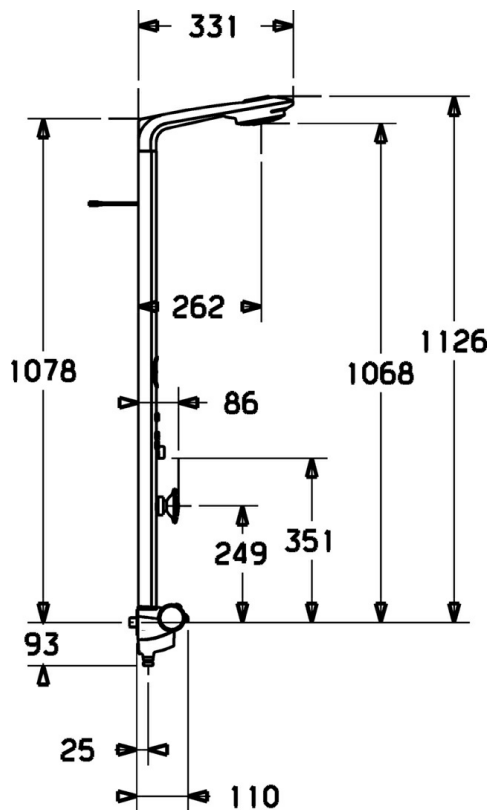

EAN: 4015474108653  
[static.hansa.com/58270900](http://static.hansa.com/58270900)

- Řešení pro sprchy
- Termostatická
- Montáž na zeď
- Chrom

### Technické vlastnosti

Zdroj teplé vody	max. +80°C
Pracovní tlak	0.5-10 bar

### SP58270900

	Název	Kód
1	Profil panel Ukončeno	59913010
1.1	Talířová sprcha Ukončeno	59913009
1.3	Přistoupení, G1/2, AF 10 Ukončeno	59912489
1.4	Side shower with connector	59912487
2	Upevňovací set Ukončeno	59912486
3	Shower pipe holder Ukončeno	59912490
4	Ruční sprcha Ukončeno	04320100
4.1	Šroubení pro připojení hadice, G1/2 Ukončeno	59912237
4.2	Filtr	59906859
5	Sprchová hadice, L=1250	04120400
5.1	Těsnící kroužek, d 21x12x2	59912304
5.2	Sprchová hadice, L=1000	59912631
9	Připojovací šroubení	59912166
9.1	Připojovací šroubení	59912481
9.2	O-kroužek, d 15x1.2	59911395
9.4	Těsnění, 20.8x14.5x2.7	59902275
N.I.	Sprchová baterie Ukončeno	58110101