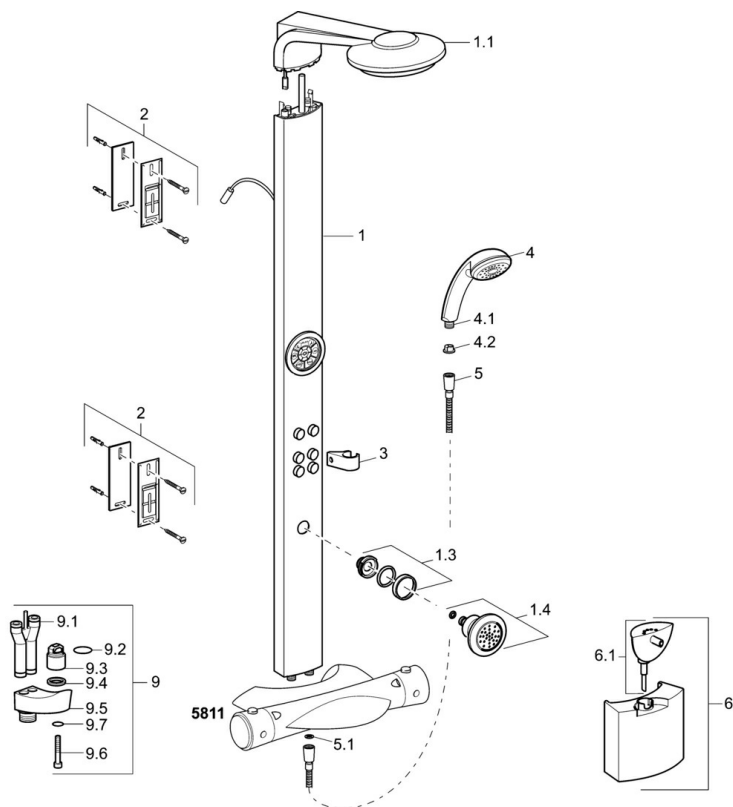

EAN: 4015474108653  
[static.hansa.com/58270900](http://static.hansa.com/58270900)

- Řešení pro sprchy
- Termostatická
- Montáž na zeď
- Chrom

### Technické vlastnosti

Zdroj teplé vody	max. +80°C
Pracovní tlak	0.5-10 bar

### SP58270900

	Název	Kód
1	Profil panel Ukončeno	59913010
1.1	Talířová sprcha Ukončeno	59913009
1.3	Přistoupení, G1/2, AF 10 Ukončeno	59912489
1.4	Side shower with connector	59912487
2	Upevňovací set Ukončeno	59912486
3	Shower pipe holder Ukončeno	59912490
4	Ruční sprcha Ukončeno	04320100
4.1	Šroubení pro připojení hadice, G1/2 Ukončeno	59912237
4.2	Filtr	59906859
5	Sprchová hadice, L=1250	04120400
5.1	Těsnící kroužek, d 21x12x2	59912304
5.2	Sprchová hadice, L=1000	59912631
9	Připojovací šroubení	59912166
9.1	Připojovací šroubení	59912481
9.2	O-kroužek, d 15x1.2	59911395
9.4	Těsnění, 20.8x14.5x2.7	59902275
N.I.	Sprchová baterie Ukončeno	58110101