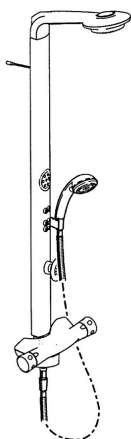

EAN: 4015474108653  
[static.hansa.com/58270900](http://static.hansa.com/58270900)

- Řešení pro sprchy
- Termostatická
- Montáž na zeď
- Chrom

### SP58270900

	Název	Kód
1	Profil panel Ukončeno	59913010
1.1	Talířová sprcha Ukončeno	59913009
1.3	Přistoupení, G1/2, AF 10 Ukončeno	59912489
1.4	Side shower with connector	59912487
2	Upevňovací set Ukončeno	59912486
3	Shower pipe holder Ukončeno	59912490
4	Ruční sprcha Ukončeno	04320100
4.1	Šroubení pro připojení hadice, G1/2 Ukončeno	59912237
4.2	Filtr	59906859
5	Sprchová hadice, L=1250	04120400
5.1	Těsnící kroužek, d 21x12x2	59912304
5.2	Sprchová hadice, L=1000	59912631
9	Připojovací šroubení	59912166
9.1	Připojovací šroubení	59912481
9.2	O-kroužek, d 15x1.2	59911395
9.4	Těsnění, 20.8x14.5x2.7	59902275
N.I.	Sprchová baterie Ukončeno	58110101