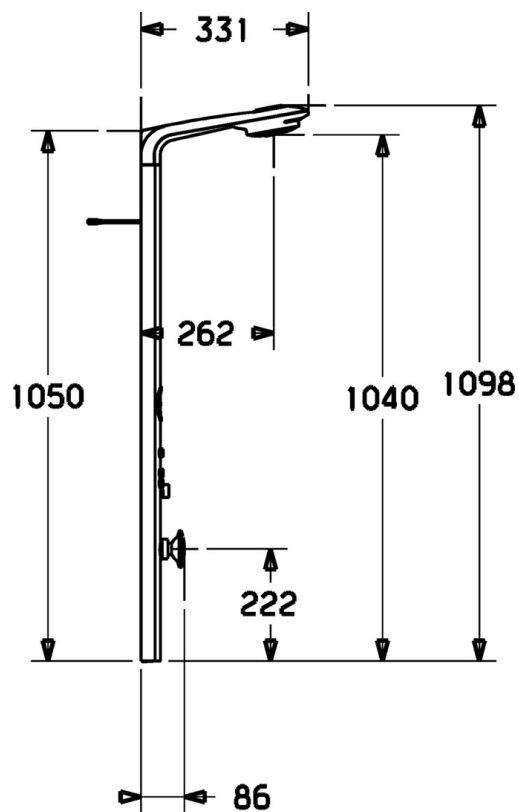

EAN: 4015474108639  
[static.hansa.com/58260100](http://static.hansa.com/58260100)

- Riešenia pre sprchy
- Nástenná montáž
- Chróm

### Technické vlastnosti

Dodávka teplej vody

max. +80°C

Pracovný tlak

0.5-10 bar

### SP58260100

	Názov	Kód
1	Profil panel Ukončené	59913010
1.1	Tanierová sprcha Ukončené	59913009
1.3	Pristúpenie, G1/2, AF 10 Ukončené	59912489
1.4	Side shower with connector	59912487
2	Upevňovací set Ukončené	59912486
3	Držiak sprchy potrubia Ukončené	59912490
4	Ručná sprcha Ukončené	04320100
4.1	Šróbenie pre pripojenie hadice, G1/2 Ukončené	59912237
4.2	Filtre	59906859
5	Sprchová hadica, L=1250	04120400
5.1	Tesniaci krúžok, d 21x12x2	59912304
5.2	Sprchová hadica, L=1000	59912631
9	Pripojovacie šróbenie	59912166
9.1	Pripojovacie šróbenie	59912481
9.2	O-krúžok, d 15x1.2	59911395
9.4	Tesnenie, 20.8x14.5x2.7	59902275