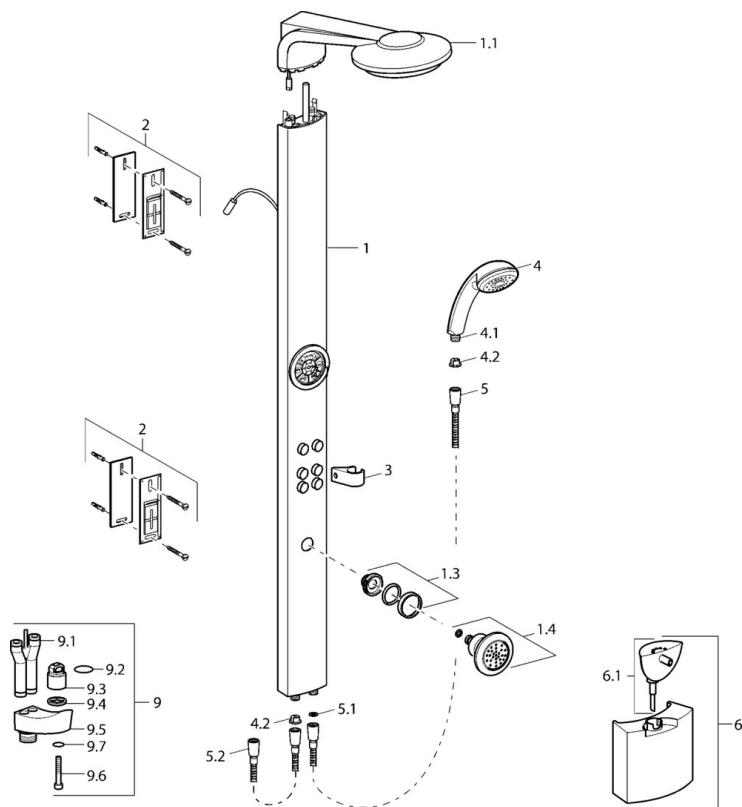

### Technické vlastnosti

Dodávka teplej vody

max. +80°C

Pracovný tlak

0.5-10 bar

### SP58260100

	Názov	Kód
1	Profil panel Ukončené	59913010
1.1	Tanierová sprcha Ukončené	59913009
1.3	Pristúpenie, G1/2, AF 10 Ukončené	59912489
1.4	Side shower with connector	59912487
2	Upevňovací set Ukončené	59912486
3	Držiak sprchy potrubia Ukončené	59912490
4	Ručná sprcha Ukončené	04320100
4.1	Šróbenie pre pripojenie hadice, G1/2 Ukončené	59912237
4.2	Filtre	59906859
5	Sprchová hadica, L=1250	04120400
5.1	Tesniaci krúžok, d 21x12x2	59912304
5.2	Sprchová hadica, L=1000	59912631
9	Pripojovacie šróbenie	59912166
9.1	Pripojovacie šróbenie	59912481
9.2	O-krúžok, d 15x1.2	59911395
9.4	Tesnenie, 20.8x14.5x2.7	59902275