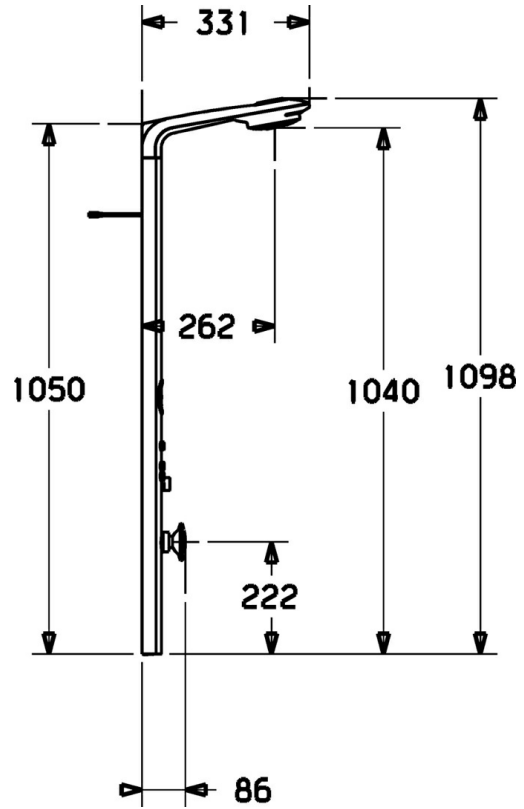

EAN: 4015474108639
static.hansa.com/58260100

- Douche oplossingen
- Wandmontage
- Chroom

Technische gegevens

Technische eigenschappen

Warmwatertoevoer	max. +80°C
Werkdruk	0.5-10 bar

Reserveonderdelen

SP58260100

	Naam	Code
1	Panel profiel Stopgezet	59913010
1.1	Hoofddouche Chrom Stopgezet	59913009
1.3	Toetreding, G1/2, AF 10 Stopgezet	59912489
1.4	Side shower with connector Chrom	59912487
2	Bevestigingsset Stopgezet	59912486
3	Douchearm houder Stopgezet	59912490
4	Handdouche Chrom Stopgezet	04320100
4.1	Koppelstuk flexibel, G1/2 Stopgezet	59912237
4.2	Filter sproeier	59906859
5	Doucheslang, L=1250 Chrom	04120400
5.1	Afdichtring, d 21x12x2	59912304
5.2	Doucheslang, L=1000	59912631
9	Aansluitnippel	59912166
9.1	Aansluitnippel	59912481
9.2	O-ring, d 15x1.2	59911395
9.4	Dichting, 20.8x14.5x2.7	59902275