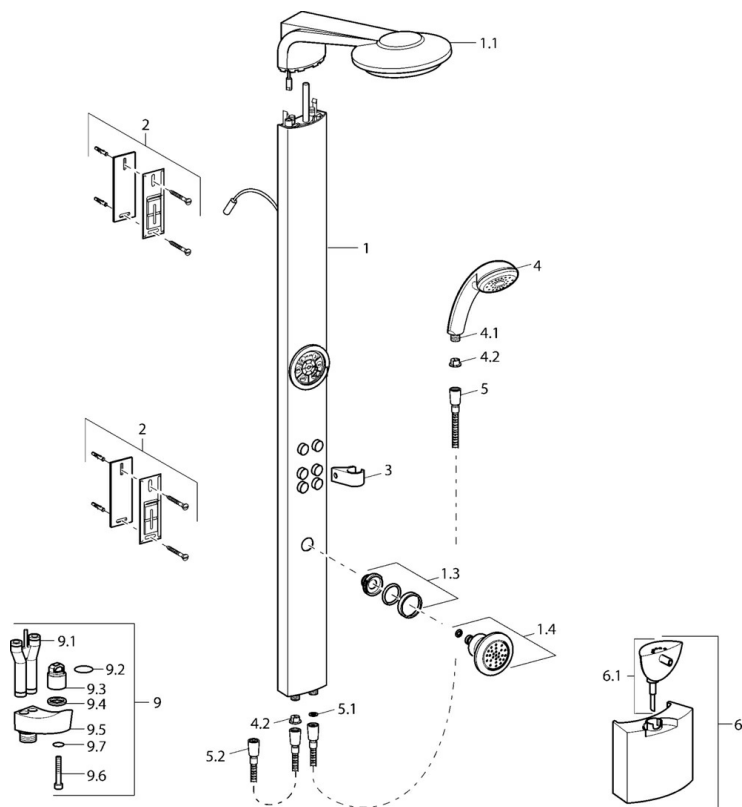

EAN: 4015474108639
static.hansa.com/58260100

- Douche oplossingen
- Wandmontage
- Chroom

Technische gegevens

Technische eigenschappen

Warmwatertoevoer	max. +80°C
Werkdruk	0.5-10 bar

Reserveonderdelen

SP58260100

	Naam	Code
1	Panel profiel Stopgezet	59913010
1.1	Hoofddouche Chrom Stopgezet	59913009
1.3	Toetreding, G1/2, AF 10 Stopgezet	59912489
1.4	Side shower with connector Chrom	59912487
2	Bevestigingsset Stopgezet	59912486
3	Douchearm houder Stopgezet	59912490
4	Handdouche Chrom Stopgezet	04320100
4.1	Koppelstuk flexibel, G1/2 Stopgezet	59912237
4.2	Filter sproeier	59906859
5	Doucheslang, L=1250 Chrom	04120400
5.1	Afdichtring, d 21x12x2	59912304
5.2	Doucheslang, L=1000	59912631
9	Aansluitnippel	59912166
9.1	Aansluitnippel	59912481
9.2	O-ring, d 15x1.2	59911395
9.4	Dichting, 20.8x14.5x2.7	59902275