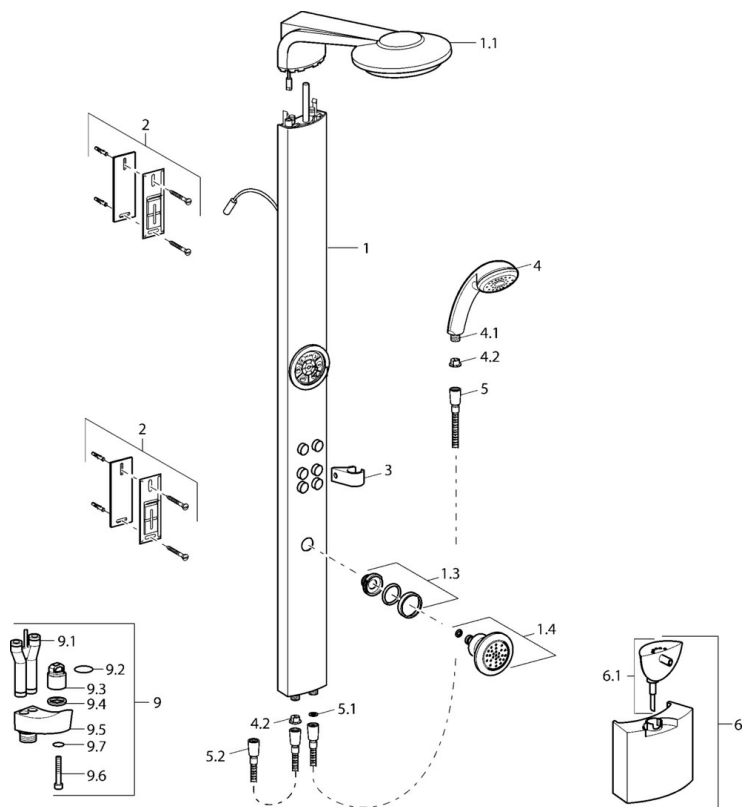

EAN: 4015474108639
static.hansa.com/58260100

- Solutions de douche
- Montage mural
- Chrome

Caractéristiques techniques

Caractéristiques techniques

Alimentation en eau chaude	max. +80°C
Pression de service	0.5-10 bar

Pièces de rechange

SP58260100

	Nom	Code
1	Profil du panneau Arrêté	59913010
1.1	Douche de tête Arrêté	59913009
1.3	Connecteur, G1/2, AF 10 Arrêté	59912489
1.4	Side shower with connector	59912487
2	Ensemble de fixation Arrêté	59912486
3	Support pour bras de douche Arrêté	59912490
4	Douchette Arrêté	04320100
4.1	Raccord tuyau, G1/2 Arrêté	59912237
4.2	Tête de douchette	59906859
5	Flexible, L=1250	04120400
5.1	L'anneau d'étanchéité, d 21x12x2	59912304
5.2	Flexible, L=1000	59912631
9	Mamelon de raccordement	59912166
9.1	Mamelon de raccordement	59912481
9.2	Joint, d 15x1.2	59911395
9.4	Joint, 20.8x14.5x2.7	59902275