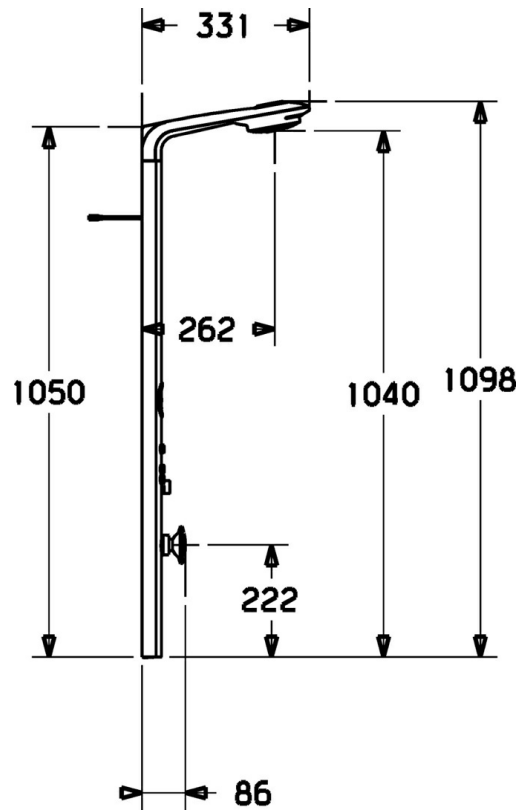

EAN: 4015474108639
static.hansa.com/58260100

- Solutions de douche
- Montage mural
- Chrome

Caractéristiques techniques

Caractéristiques techniques

Alimentation en eau chaude	max. +80°C
Pression de service	0.5-10 bar

Pièces de rechange

SP58260100

	Nom	Code
1	Profil du panneau Arrêté	59913010
1.1	Douche de tête Arrêté	59913009
1.3	Connecteur, G1/2, AF 10 Arrêté	59912489
1.4	Side shower with connector	59912487
2	Ensemble de fixation Arrêté	59912486
3	Support pour bras de douche Arrêté	59912490
4	Douchette Arrêté	04320100
4.1	Raccord tuyau, G1/2 Arrêté	59912237
4.2	Tête de douchette	59906859
5	Flexible, L=1250	04120400
5.1	L'anneau d'étanchéité, d 21x12x2	59912304
5.2	Flexible, L=1000	59912631
9	Mamelon de raccordement	59912166
9.1	Mamelon de raccordement	59912481
9.2	Joint, d 15x1.2	59911395
9.4	Joint, 20.8x14.5x2.7	59902275