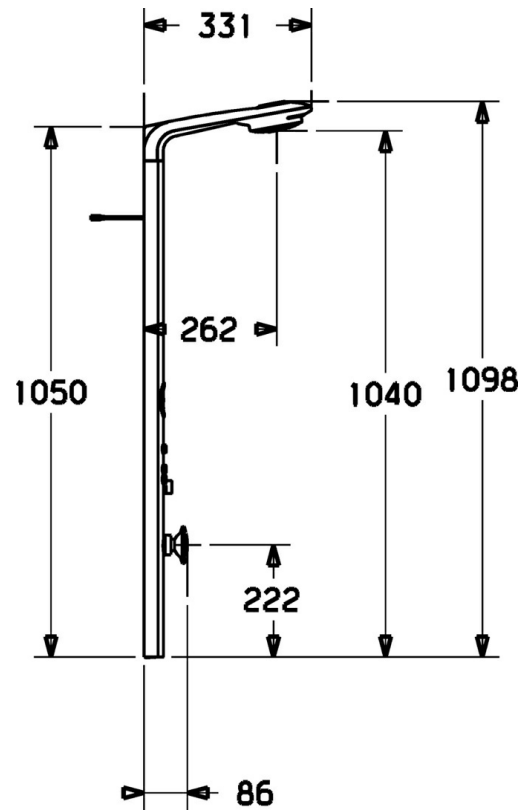

EAN: 4015474108639  
[static.hansa.com/58260100](https://static.hansa.com/58260100)

- Dusche
- Wandmontage
- Chrom

## Technische Daten

### Technische Eigenschaften

Warmwasserversorgung	max. +80°C
Arbeitsdruck	0.5-10 bar

### SP58260100

	Name	Art.-Nr.
1	Panel-Profil Ausgelaufen	59913010
1.1	Kopfbrause Ausgelaufen	59913009
1.3	Verbinder, G1/2, AF 10 Ausgelaufen	59912489
1.4	Seitenbrause mit Anschluss	59912487
2	Befestigungssatz Ausgelaufen	59912486
3	Brausestangenhalter Ausgelaufen	59912490
4	Handbrause Ausgelaufen	04320100
4.1	Schlauchanschluß, G1/2 Ausgelaufen	59912237
4.2	Sieb	59906859
5	Schlauch, L=1250	04120400
5.1	Dichtungsring, d 21x12x2	59912304
5.2	Schlauch, L=1000	59912631
9	Anschlussnippel	59912166
9.1	Anschlussnippel	59912481
9.2	O-Ring, d 15x1.2	59911395
9.4	Dichtung, 20.8x14.5x2.7	59902275