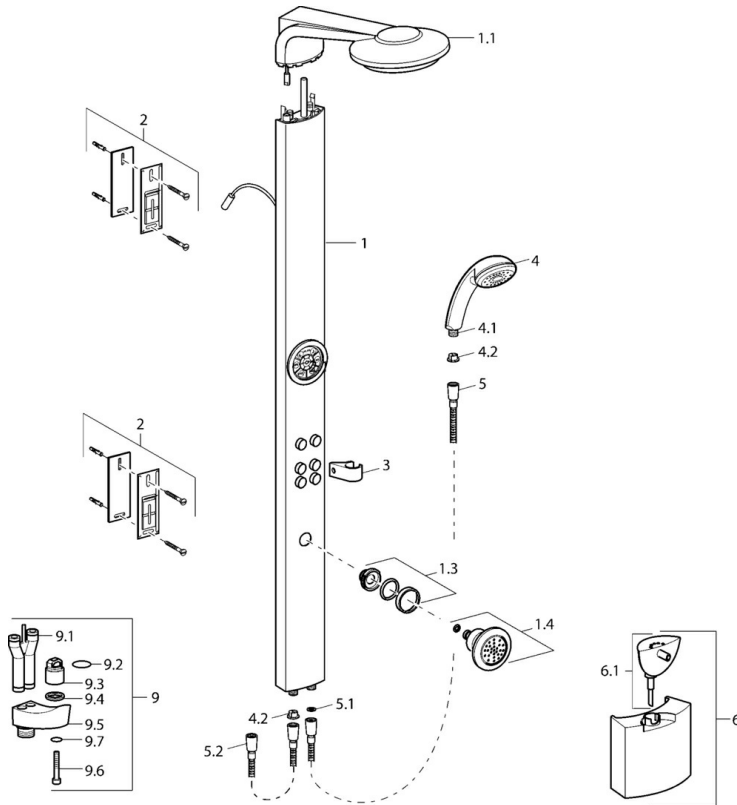

EAN: 4015474108639  
[static.hansa.com/58260100](https://static.hansa.com/58260100)

- Dusche
- Wandmontage
- Chrom

### Technische Eigenschaften

Warmwasserversorgung	max. +80°C
Arbeitsdruck	0.5-10 bar

## Ersatzteile

### SP58260100

	Name	Art.-Nr.
1	Panel-Profil Ausgelaufen	59913010
1.1	Kopfbrause Ausgelaufen	59913009
1.3	Verbinder, G1/2, AF 10 Ausgelaufen	59912489
1.4	Seitenbrause mit Anschluss	59912487
2	Befestigungssatz Ausgelaufen	59912486
3	Brausestangenhalter Ausgelaufen	59912490
4	Handbrause Ausgelaufen	04320100
4.1	Schlauchanschluß, G1/2 Ausgelaufen	59912237
4.2	Sieb	59906859
5	Schlauch, L=1250	04120400
5.1	Dichtungsring, d 21x12x2	59912304
5.2	Schlauch, L=1000	59912631
9	Anschlussnippel	59912166
9.1	Anschlussnippel	59912481
9.2	O-Ring, d 15x1.2	59911395
9.4	Dichtung, 20.8x14.5x2.7	59902275