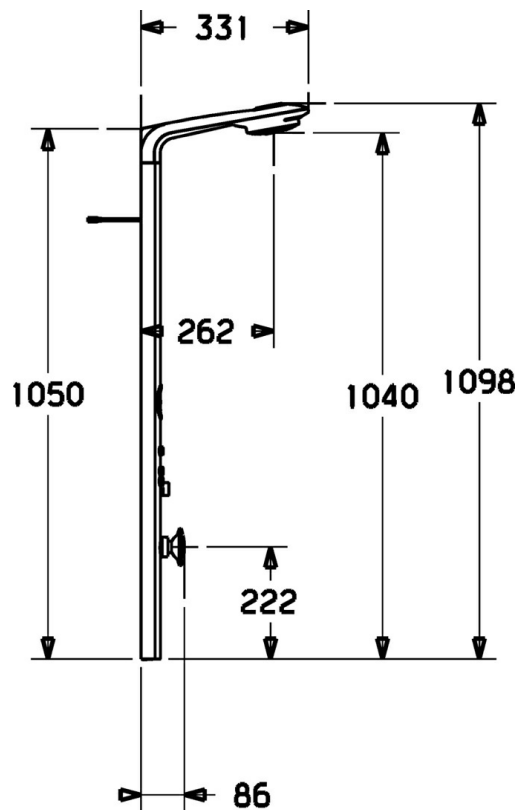

EAN: 4015474108639
static.hansa.com/58260100

- Řešení pro sprchy
- Montáž na zeď
- Chrom

Technické údaje

Technické vlastnosti

Zdroj teplé vody	max. +80°C
Pracovní tlak	0.5-10 bar

Náhradní díly

SP58260100

	Název	Kód
1	Profil panel Ukončeno	59913010
1.1	Talířová sprcha Ukončeno	59913009
1.3	Přístupení, G1/2, AF 10 Ukončeno	59912489
1.4	Side shower with connector	59912487
2	Upevňovací set Ukončeno	59912486
3	Shower pipe holder Ukončeno	59912490
4	Ruční sprcha Ukončeno	04320100
4.1	Šroubení pro připojení hadice, G1/2 Ukončeno	59912237
4.2	Filtr	59906859
5	Sprchová hadice, L=1250	04120400
5.1	Těsnící kroužek, d 21x12x2	59912304
5.2	Sprchová hadice, L=1000	59912631
9	Připojovací šroubení	59912166
9.1	Připojovací šroubení	59912481
9.2	O-kroužek, d 15x1.2	59911395
9.4	Těsnění, 20.8x14.5x2.7	59902275