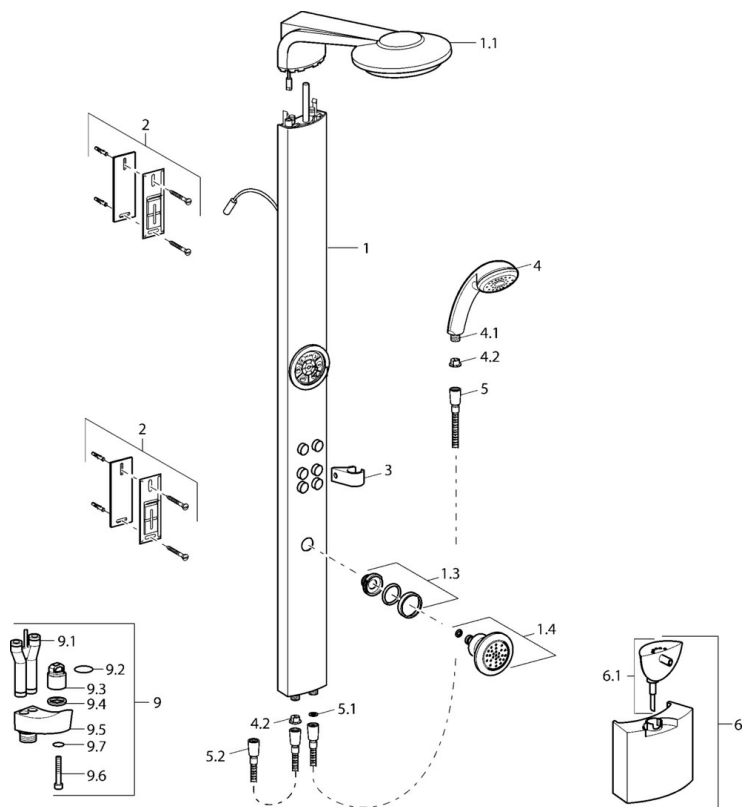

EAN: 4015474108639
static.hansa.com/58260100

- Řešení pro sprchy
- Montáž na zeď
- Chrom

Technické údaje

Technické vlastnosti

Zdroj teplé vody	max. +80°C
Pracovní tlak	0.5-10 bar

Náhradní díly

SP58260100

	Název	Kód
1	Profil panel Ukončeno	59913010
1.1	Talířová sprcha Ukončeno	59913009
1.3	Přístupení, G1/2, AF 10 Ukončeno	59912489
1.4	Side shower with connector	59912487
2	Upevňovací set Ukončeno	59912486
3	Shower pipe holder Ukončeno	59912490
4	Ruční sprcha Ukončeno	04320100
4.1	Šroubení pro připojení hadice, G1/2 Ukončeno	59912237
4.2	Filtr	59906859
5	Sprchová hadice, L=1250	04120400
5.1	Těsnící kroužek, d 21x12x2	59912304
5.2	Sprchová hadice, L=1000	59912631
9	Připojovací šroubení	59912166
9.1	Připojovací šroubení	59912481
9.2	O-kroužek, d 15x1.2	59911395
9.4	Těsnění, 20.8x14.5x2.7	59902275