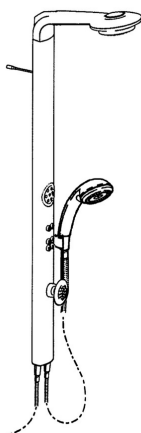

EAN: 4015474108639
static.hansa.com/58260100

- Řešení pro sprchy
- Montáž na zeď
- Chrom

Technické údaje

Technické vlastnosti

Zdroj teplé vody	max. +80°C
Pracovní tlak	0.5-10 bar

Náhradní díly

SP58260100

	Název	Kód
1	Profil panel Ukončeno	59913010
1.1	Talířová sprcha Ukončeno	59913009
1.3	Přístupení, G1/2, AF 10 Ukončeno	59912489
1.4	Side shower with connector	59912487
2	Upevňovací set Ukončeno	59912486
3	Shower pipe holder Ukončeno	59912490
4	Ruční sprcha Ukončeno	04320100
4.1	Šroubení pro připojení hadice, G1/2 Ukončeno	59912237
4.2	Filtr	59906859
5	Sprchová hadice, L=1250	04120400
5.1	Těsnící kroužek, d 21x12x2	59912304
5.2	Sprchová hadice, L=1000	59912631
9	Připojovací šroubení	59912166
9.1	Připojovací šroubení	59912481
9.2	O-kroužek, d 15x1.2	59911395
9.4	Těsnění, 20.8x14.5x2.7	59902275