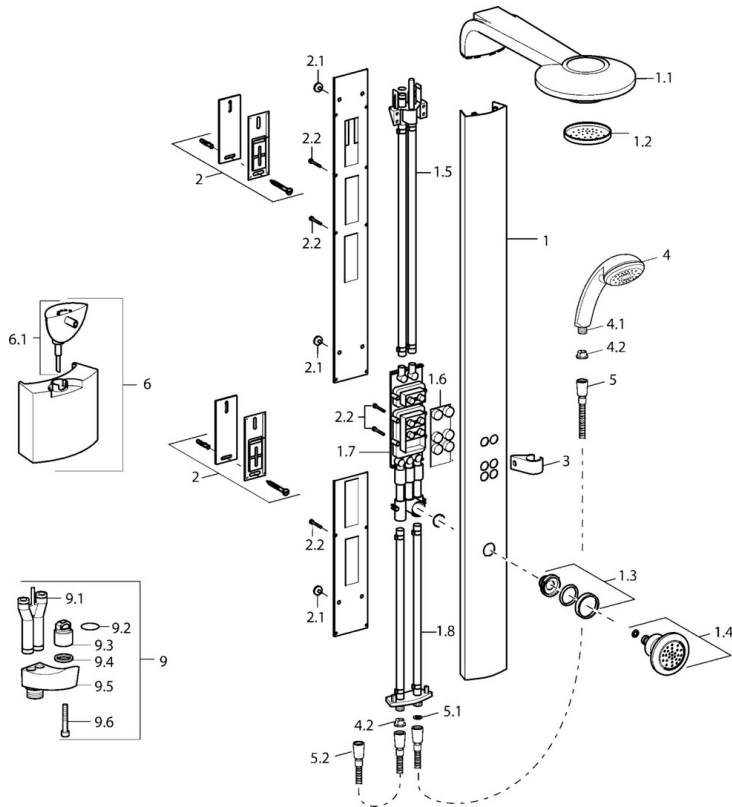

EAN: 4015474046832
static.hansa.com/58200100

- Douche oplossingen
- Wandmontage
- Chroom

Technische gegevens

Technische eigenschappen

Warmwatertoevoer	max. +80°C
Werkdruk	0.5-10 bar

Reserveonderdelen

SP58200100

	Naam	Code
1	Glijstang Stopgezet	59912554
1.1	Hoofddouche Chrom Stopgezet	59912484
1.2	Sproeikop Stopgezet	59912496
1.3	Toetreding, G1/2, AF 10 Stopgezet	59912489
1.4	Side shower with connector Chrom	59912487
1.5	Verbindingsstuk Stopgezet	59912498
1.6	Kap Stopgezet	59912494
1.7	Omsteller Stopgezet	59912493
1.8	Verbindingsstuk Stopgezet	59912497
2	Bevestigingsset Stopgezet	59912486
2.1	Rubberen pakking	59912492
2.2	Schroef Stopgezet	59912495
3	Douchearm houder Stopgezet	59912490
4	Handdouche Chrom Stopgezet	04320100
4	Handdouche Chrom/Satijn Stopgezet	599043392
4.1	Koppelstuk flexibel, G1/2 Stopgezet	59912237
4.2	Filter sproeier	59906859
5	Doucheslang, L=1250 Chrom	04120400
5.1	Afdichtring, d 21x12x2	59912304
5.2	Slangen, L=1000 Chrom Stopgezet	59912501
9	Aansluitnippel	59912166
9.1	Aansluitnippel	59912481
9.2	O-ring, d 15x1.2	59911395
9.4	Dichting, 20.8x14.5x2.7	59902275