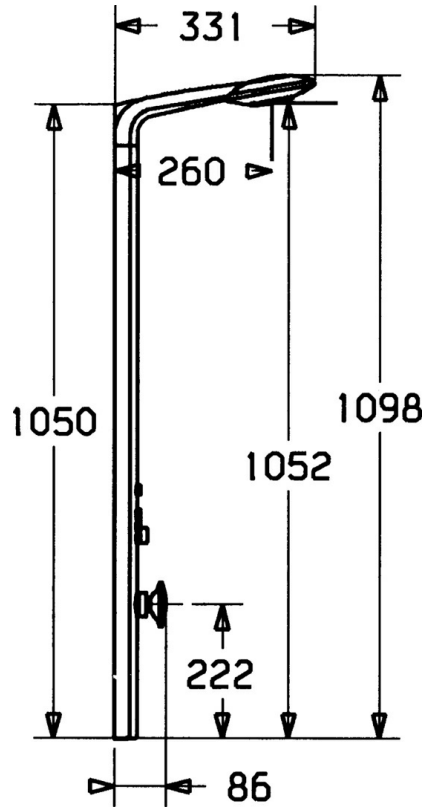

EAN: 4015474046832
static.hansa.com/58200100

- Douche oplossingen
- Wandmontage
- Chroom

Technische gegevens

Technische eigenschappen

Warmwatertoevoer	max. +80°C
Werkdruk	0.5-10 bar

Reserveonderdelen

SP58200100

	Naam	Code
1	Glijstang Stopgezet	59912554
1.1	Hoofddouche Chrom Stopgezet	59912484
1.2	Sproeikop Stopgezet	59912496
1.3	Toetreding, G1/2, AF 10 Stopgezet	59912489
1.4	Side shower with connector Chrom	59912487
1.5	Verbindingsstuk Stopgezet	59912498
1.6	Kap Stopgezet	59912494
1.7	Omsteller Stopgezet	59912493
1.8	Verbindingsstuk Stopgezet	59912497
2	Bevestigingsset Stopgezet	59912486
2.1	Rubberen pakking	59912492
2.2	Schroef Stopgezet	59912495
3	Douchearm houder Stopgezet	59912490
4	Handdouche Chrom Stopgezet	04320100
4	Handdouche Chrom/Satijn Stopgezet	599043392
4.1	Koppelstuk flexibel, G1/2 Stopgezet	59912237
4.2	Filter sproeier	59906859
5	Doucheslang, L=1250 Chrom	04120400
5.1	Afdichtring, d 21x12x2	59912304
5.2	Slangen, L=1000 Chrom Stopgezet	59912501
9	Aansluitnippel	59912166
9.1	Aansluitnippel	59912481
9.2	O-ring, d 15x1.2	59911395
9.4	Dichting, 20.8x14.5x2.7	59902275