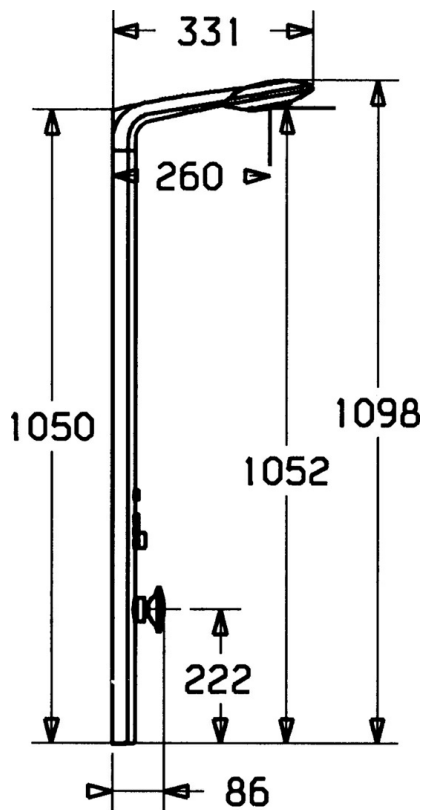

EAN: 4015474046832
static.hansa.com/58200100

- Řešení pro sprchy
- Montáž na zeď
- Chrom

Technické údaje

Technické vlastnosti

Zdroj teplé vody	max. +80°C
Pracovní tlak	0.5-10 bar

Náhradní díly

SP58200100

Název	Kód
1 Sprchová souprava Ukončeno	59912554
1.1 Talířová sprcha Ukončeno	59912484
1.2 Tryska deska Ukončeno	59912496
1.3 Přistoupení, G1/2, AF 10 Ukončeno	59912489
1.4 Side shower with connector	59912487
1.5 Connector coupling Ukončeno	59912498
1.6 Kryt Ukončeno	59912494
1.7 Přepínač Ukončeno	59912493
1.8 Connector coupling Ukončeno	59912497
2 Upevňovací set Ukončeno	59912486
2.1 Gumové těsnění	59912492
2.2 Šroub Ukončeno	59912495
3 Shower pipe holder Ukončeno	59912490
4 Ruční sprcha Ukončeno	04320100
4 Ruční sprcha Chrom/saténová Ukončeno	599043392
4.1 Šroubení pro připojení hadice, G1/2 Ukončeno	59912237
4.2 Filtr	59906859
5 Sprchová hadice, L=1250	04120400
5.1 Těsnící kroužek, d 21x12x2	59912304
5.2 Hadice, L=1000 Ukončeno	59912501
9 Připojovací šroubení	59912166
9.1 Připojovací šroubení	59912481
9.2 O-kroužek, d 15x1.2	59911395
9.4 Těsnění, 20.8x14.5x2.7	59902275