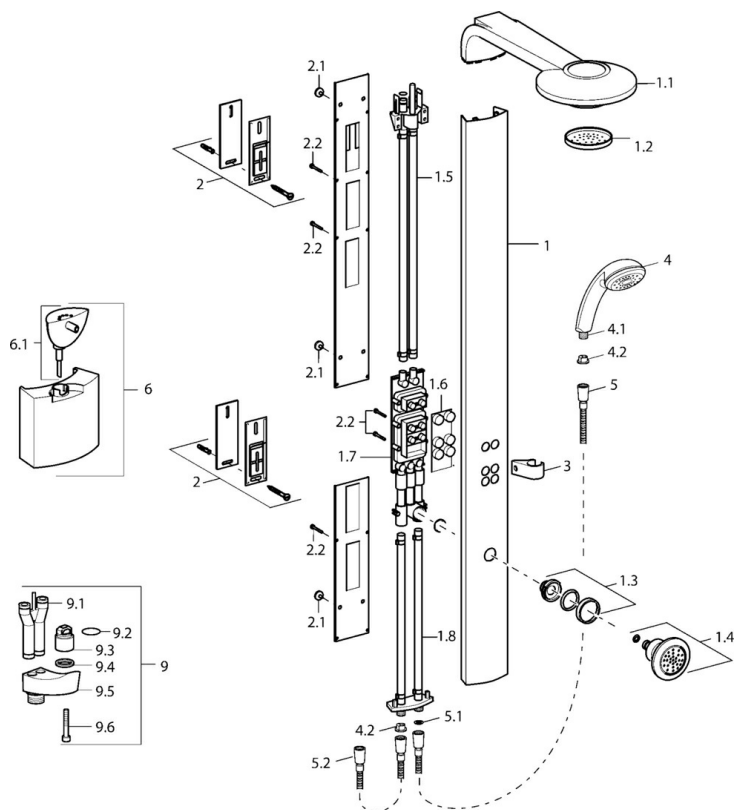

EAN: 4015474046832
static.hansa.com/58200100

- Řešení pro sprchy
- Montáž na zeď
- Chrom

Technické údaje

Technické vlastnosti

Zdroj teplé vody	max. +80°C
Pracovní tlak	0.5-10 bar

Náhradní díly

SP58200100

Název	Kód
1 Sprchová souprava Ukončeno	59912554
1.1 Talířová sprcha Ukončeno	59912484
1.2 Tryska deska Ukončeno	59912496
1.3 Přistoupení, G1/2, AF 10 Ukončeno	59912489
1.4 Side shower with connector	59912487
1.5 Connector coupling Ukončeno	59912498
1.6 Kryt Ukončeno	59912494
1.7 Přepínač Ukončeno	59912493
1.8 Connector coupling Ukončeno	59912497
2 Upevňovací set Ukončeno	59912486
2.1 Gumové těsnění	59912492
2.2 Šroub Ukončeno	59912495
3 Shower pipe holder Ukončeno	59912490
4 Ruční sprcha Ukončeno	04320100
4 Ruční sprcha Chrom/saténová Ukončeno	599043392
4.1 Šroubení pro připojení hadice, G1/2 Ukončeno	59912237
4.2 Filtr	59906859
5 Sprchová hadice, L=1250	04120400
5.1 Těsnící kroužek, d 21x12x2	59912304
5.2 Hadice, L=1000 Ukončeno	59912501
9 Připojovací šroubení	59912166
9.1 Připojovací šroubení	59912481
9.2 O-kroužek, d 15x1.2	59911395
9.4 Těsnění, 20.8x14.5x2.7	59902275