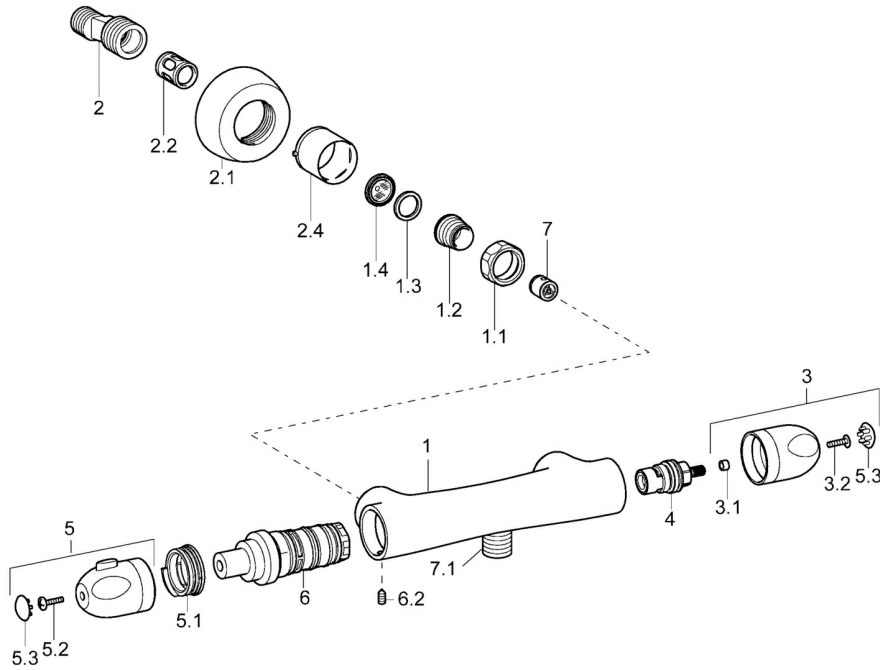

EAN: 4015474169869  
[static.hansa.com/58190101](https://static.hansa.com/58190101)

- Douche oplossingen
- Thermostatisch
- Wandmontage
- Chrom
- Temperatuurgreep, Debietgreep
- Thermostatische temperatuurregeling, Vuilfilter(s), Terugslagklep
- Geluidsdemper(s)
- Ingebouwde beveiliging tegen terugstromen Voor gebruik in huis (conform DIN EN 1717)

## Technische gegevens

### Technische eigenschappen

Warmwatertoevoer	<b>max. +80°C</b>
Werkdruk	<b>1-10 bar</b>
Terugstroom beveiliging (EN1717)	<b>EB</b>

### SP58190101

	Naam	Code
1.1	Aansluiting moer, G3/4, AF30	59902230
1.2	Nippel	59911075
1.3	Borgring, 23.9x15.2x2	59902689
1.4	Filter dichting, G3/4	59911076
2	Excentrieke aansluiting, G3/4xG1/2, DN15	59910254
2.1	Afdeksplaat Chroom	59912652
2.2	Geluiddemper	59904792
2.4	Rosassen Chroom	59912651
3	Hendel Chroom Stopgezet	59913358
4	Binnenwerk, G1/2, 90°, (2004-)	59912626
5.1	Borgring Stopgezet	59913890
6	Thermisch element Stopgezet	59913355
6.2	Schroef, M6x9.5	59901609
7	Terugslagklep	59905714