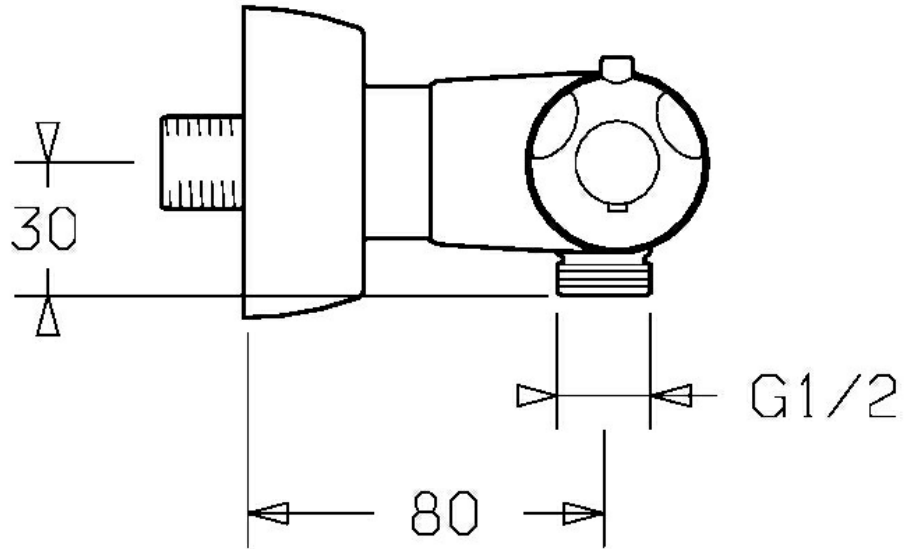

EAN: 4015474169869  
[static.hansa.com/58190101](https://static.hansa.com/58190101)

- Douche oplossingen
- Thermostatisch
- Wandmontage
- Chrom
- Temperatuurgreep, Debietgreep
- Thermostatische temperatuurregeling, Vuilfilter(s), Terugslagklep
- Geluidsdemper(s)
- Ingebouwde beveiliging tegen terugstromen Voor gebruik in huis (conform DIN EN 1717)

## Technische gegevens

### Technische eigenschappen

Warmwatertoevoer	<b>max. +80°C</b>
Werkdruk	<b>1-10 bar</b>
Terugstroom beveiliging (EN1717)	<b>EB</b>

### SP58190101

	Naam	Code
1.1	Aansluiting moer, G3/4, AF30	59902230
1.2	Nippel	59911075
1.3	Borgring, 23.9x15.2x2	59902689
1.4	Filter dichting, G3/4	59911076
2	Excentrieke aansluiting, G3/4xG1/2, DN15	59910254
2.1	Afdeksplaat Chroom	59912652
2.2	Geluiddemper	59904792
2.4	Rosassen Chroom	59912651
3	Hendel Chroom Stopgezet	59913358
4	Binnenwerk, G1/2, 90°, (2004-)	59912626
5.1	Borgring Stopgezet	59913890
6	Thermisch element Stopgezet	59913355
6.2	Schroef, M6x9.5	59901609
7	Terugslagklep	59905714