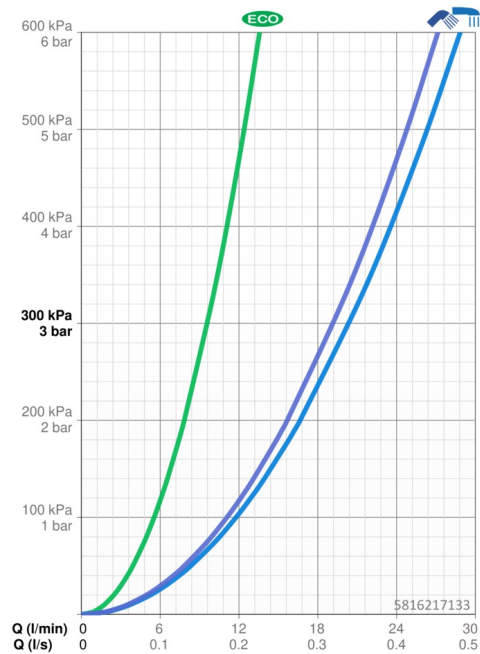

Technické údaje

Vlastnosti prietoku

Prietok Eco pri 3 bar	9.6 l/min
Prietok pri tlaku 3 bar	20.4 / 19.2 l/min

Technické vlastnosti

Veľkosť DN (menovitý rozmer)	DN15
Dodávka teplej vody	max. +80°C
Pracovný tlak	1-10 bar
Spojovacia veľkosť	G1/2
Vzdialenosť na inštaláciu	150 ± 15 mm
Projection	159 mm
Spätná klapka (STN EN 1717)	EB
Materiál	Mosadz/Plast

Predpisy

Norma EN	EN 1111
Trieda hlučnosti	II (ISO 3822)

Schválenia a Prehlásenia

ABP	PA-IX 10129/II0B
Vyhĺasenie o zhode	DoC
EPD	S-P-06397