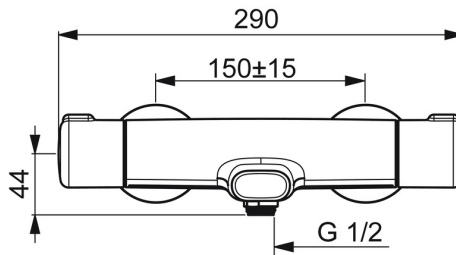

EAN: 4057304015731
static.hansa.com/5816217133

- Sprcha a vaňa
- Termostatická
- Nástenná montáž
- Čierna matná
- Pevné výtokové rameno
- CASCADE® - aerátor
- Rukoväť regulátora teploty vody, Rukoväť regulátora prietoku vody, Eco funkcia pre obmedzenie prietoku vody, Bezpečnostná funkcia pre teplotu vody
- Otočný prepínač, Prepínač integrovaný do ovládača prietoku
- Eco regulácia prietoku vody
- THERMO COOL - viac bezpečnosti vďaka minimálnemu ohrevu tela armatúry, Bezpečnostná poistka proti obareniu pri 38 °C
- Termostatická kartuša pre ovládanie teploty, Filter, filtre na nečistoty, Uzatvárací vršok s keramickými doštičkami
- Excentrické etážky
- Telo batérie z mosadze DZR
- zabezpečené proti spätnému toku pri použití v domácnosti (podľa DIN EN 1717)

Technické údaje

Vlastnosti prietoku

Prietok Eco pri 3 bar	9.6 l/min
Prietok pri tlaku 3 bar	20.4 / 19.2 l/min

Technické vlastnosti

Veľkosť DN (menovitý rozmer)	DN15
Dodávka teplej vody	max. +80°C
Pracovný tlak	1-10 bar
Spojovacia veľkosť	G1/2
Vzdialenosť na inštaláciu	150 ± 15 mm
Projection	159 mm
Spätná klapka (STN EN 1717)	EB
Materiál	Mosadz/Plast