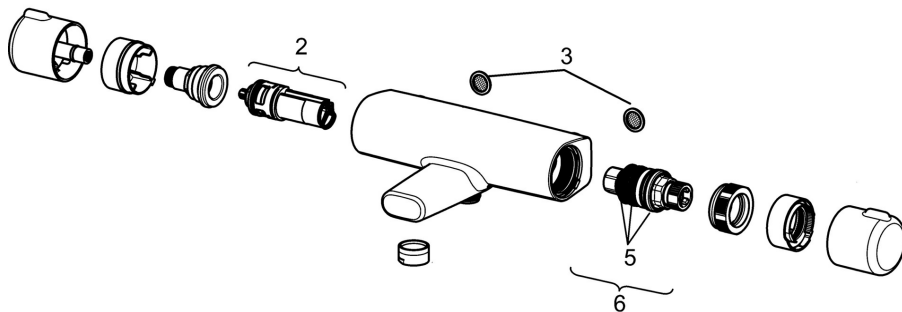

Náhradné diely

SP5816217133

Názov	Kód
2 Prepínač/Regulátor	59914116
3 Tesnenie s filtrom, G3/4	59911076
5 O-kružok (komplet)	59914113
6 Termoelement/Kartuš, 3.4	59914114