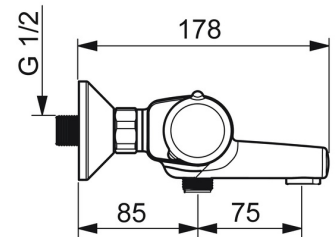

EAN: 4057304015731
static.hansa.com/5816217133

- Sprcha a vaňa
- Termostatická
- Nástenná montáž
- Čierna matná
- Pevné výtokové rameno
- CASCADE® - aerátor
- Rukoväť regulátora teploty vody, Rukoväť regulátora prietoku vody, Eco funkcia pre obmedzenie prietoku vody, Bezpečnostná funkcia pre teplotu vody
- Otočný prepínač, Prepínač integrovaný do ovládača prietoku
- Eco regulácia prietoku vody
- THERMO COOL - viac bezpečnosti vďaka minimálnemu ohrevu tela armatúry, Bezpečnostná poistka proti obareniu pri 38 °C
- Termostatická kartuša pre ovládanie teploty, Filter, filtre na nečistoty, Uzatvárací vršok s keramickými doštičkami
- Excentrické etážky
- Telo batérie z mosadze DZR
- zabezpečené proti spätnému toku pri použití v domácnosti (podľa DIN EN 1717)

Technické údaje

Vlastnosti prietoku

Prietok Eco pri 3 bar	9.6 l/min
Prietok pri tlaku 3 bar	20.4 / 19.2 l/min

Technické vlastnosti

Veľkosť DN (menovitý rozmer)	DN15
Dodávka teplej vody	max. +80°C
Pracovný tlak	1-10 bar
Spojovacia veľkosť	G1/2
Vzdialenosť na inštaláciu	150 ± 15 mm
Projection	159 mm
Spätná klapka (STN EN 1717)	EB
Materiál	Mosadz/Plast