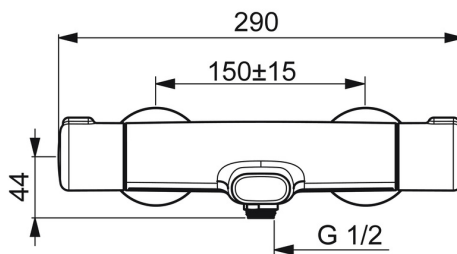

EAN: 4057304015731
static.hansa.com/5816217133

- Sprcha & vana
- Termostatická
- Montáž na zeď
- Černá matná
- Pevné výtokové rameno
- CASCADE® aerátor
- Rukojeť regulátoru teploty, Rukojeť regulátoru průtoku, Eco funkce k omezení průtoku vody, Bezpečnostní funkce pro teplotu vody
- Otočný přepínač, Přepínač integrovaný do ovládače průtoku
- Eco funkce pro omezení průtoku vody
- THERMO COOL - vyšší bezpečnost díky minimálnímu zahřívání těla armatury, Bezpečnostní pojistka proti opaření při 38 °C
- Termostatická kartuše pro ovládání teploty, Filtr(y) na nečistoty, Uzavírací vršek s keramickými destičkami
- Etážky
- Tělo baterie z mosazi DZR
- zabezpečeno proti zpětnému toku při použití v domácnosti (podle DIN EN 1717)

Technické údaje

Vlastnosti průtoku

Úsporný průtok při 3 bar	9.6 l/min
Průtokové množství při 3 bar	20.4 / 19.2 l/min

Technické vlastnosti

Velikost DN (jmenovitý rozměr)	DN15
Zdroj teplé vody	max. +80°C
Pracovní tlak	1-10 bar
Velikost přípojky	G1/2
Instalační šířka	150 ± 15 mm
Projection	159 mm
Zabezpečení proti zpětnému toku (ČSN EN 1717)	EB
Materiál	Mosaz/Plast