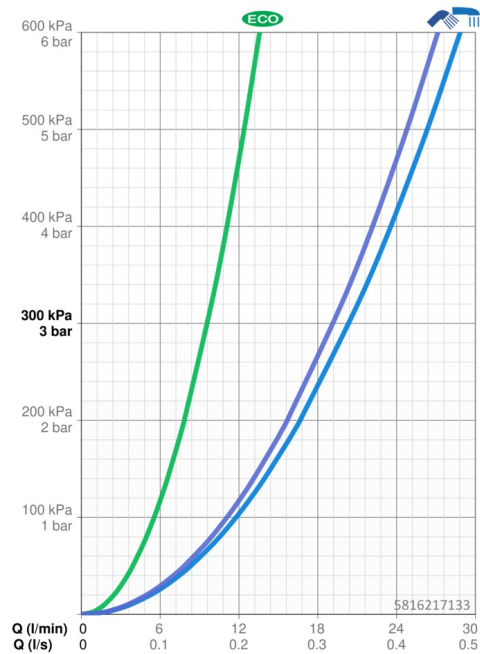

Technické údaje

Vlastnosti průtoku

Úsporný průtok při 3 bar	9.6 l/min
Průtokové množství při 3 bar	20.4 / 19.2 l/min

Technické vlastnosti

Velikost DN (jmenovitý rozměr)	DN15
Zdroj teplé vody	max. +80°C
Pracovní tlak	1-10 bar
Velikost přípojky	G1/2
Instalační šířka	150 ± 15 mm
Projection	159 mm
Zabezpečení proti zpětnému toku (ČSN EN 1717)	EB
Materiál	Mosaz/Plast

Předpisy

Norma EN	EN 1111
Třída hlučnosti	II (ISO 3822)

Schválení a Prohlášení

ABP	PA-IX 10129/II0B
Prohlášení o shodě	DoC
EPD	S-P-06397