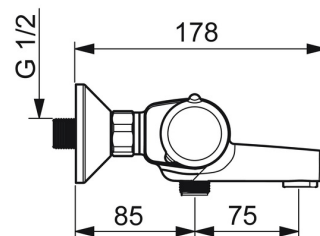

EAN: 4057304015731
static.hansa.com/5816217133

- Sprcha & vana
- Termostatická
- Montáž na zeď
- Černá matná
- Pevné výtokové rameno
- CASCADE® aerátor
- Rukojeť regulátoru teploty, Rukojeť regulátoru průtoku, Eco funkce k omezení průtoku vody, Bezpečnostní funkce pro teplotu vody
- Otočný přepínač, Přepínač integrovaný do ovládače průtoku
- Eco funkce pro omezení průtoku vody
- THERMO COOL - vyšší bezpečnost díky minimálnímu zahřívání těla armatury, Bezpečnostní pojistka proti opaření při 38 °C
- Termostatická kartuše pro ovládání teploty, Filtr(y) na nečistoty, Uzavírací vršek s keramickými destičkami
- Etážky
- Tělo baterie z mosazi DZR
- zabezpečeno proti zpětnému toku při použití v domácnosti (podle DIN EN 1717)

Technické údaje

Vlastnosti průtoku

Úsporný průtok při 3 bar	9.6 l/min
Průtokové množství při 3 bar	20.4 / 19.2 l/min

Technické vlastnosti

Velikost DN (jmenovitý rozměr)	DN15
Zdroj teplé vody	max. +80°C
Pracovní tlak	1-10 bar
Velikost přípojky	G1/2
Instalační šířka	150 ± 15 mm
Projection	159 mm
Zabezpečení proti zpětnému toku (ČSN EN 1717)	EB
Materiál	Mosaz/Plast