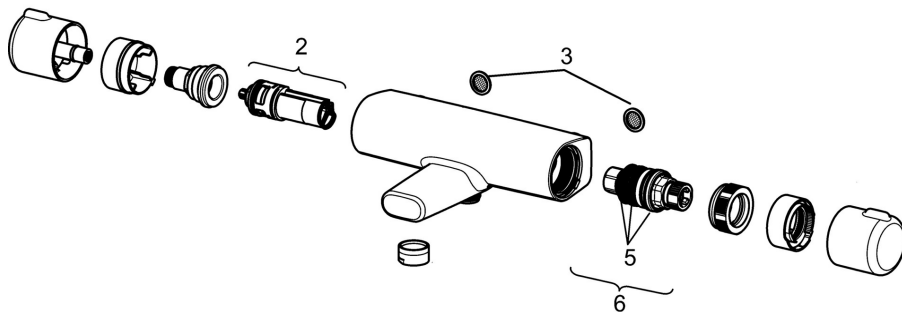

EAN: 4057304015731
static.hansa.com/5816217133

- Sprcha & vana
- Termostatická
- Montáž na zeď
- Černá matná
- Pevné výtokové rameno
- CASCADE® aerátor
- Rukojeť regulátoru teploty, Rukojeť regulátoru průtoku, Eco funkce k omezení průtoku vody, Bezpečnostní funkce pro teplotu vody
- Otočný přepínač, Přepínač integrovaný do ovládače průtoku
- Eco funkce pro omezení průtoku vody
- THERMO COOL - vyšší bezpečnost díky minimálnímu zahřívání těla armatury, Bezpečnostní pojistka proti opaření při 38 °C
- Termostatická kartuše pro ovládání teploty, Filtr(y) na nečistoty, Uzavírací vršek s keramickými destičkami
- Etážky
- Tělo baterie z mosazi DZR
- zabezpečeno proti zpětnému toku při použití v domácnosti (podle DIN EN 1717)

Technické údaje

Vlastnosti průtoku

Úsporný průtok při 3 bar	9.6 l/min
Průtokové množství při 3 bar	20.4 / 19.2 l/min

Technické vlastnosti

Velikost DN (jmenovitý rozměr)	DN15
Zdroj teplé vody	max. +80°C
Pracovní tlak	1-10 bar
Velikost přípojky	G1/2
Instalační šířka	150 ± 15 mm
Projection	159 mm
Zabezpečení proti zpětnému toku (ČSN EN 1717)	EB
Materiál	Mosaz/Plast

Předpisy

Norma EN	EN 1111
Třída hlučnosti	II (ISO 3822)

Schválení a Prohlášení

ABP	PA-IX 10129/II0B
Prohlášení o shodě	DoC
EPD	S-P-06397

Náhradní díly

SP5816217133

	Název	Kód
2	Přepínač/Kartuše	59914116
3	Těsnění s filtrem, G3/4	59911076
5	O-kroužek	59914113
6	Termoelement/Kartuše, 3,4	59914114