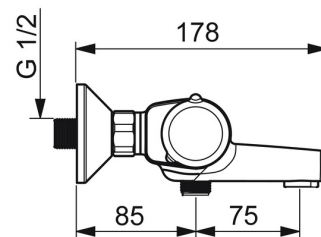

EAN: 4057304003486  
[static.hansa.com/58162171](http://static.hansa.com/58162171)

- Sprcha a vaňa
- Termostatická
- Nástenná montáž
- Chróm
- Pevné výtokové rameno
- CASCADE® - aerátor
- Rukoväť regulátora teploty vody, Rukoväť regulátora prietoku vody, Eco funkcia pre obmedzenie prietoku vody, Bezpečnostná funkcia pre teplotu vody
- Otočný prepínač, Prepínač integrovaný do ovládača prietoku
- Eco regulácia prietoku vody
- THERMO COOL - viac bezpečnosti vďaka minimálnemu ohrevu tela armatúry, Bezpečnostná poistka proti obareniu pri 38 °C
- Termostatická kartuša pre ovládanie teploty, Filter, filtre na nečistoty, Uzatvárací vršok s keramickými doštičkami
- Excentrické etážky
- Telo batérie z mosadze DZR
- zabezpečené proti spätnému toku pri použití v domácnosti (podľa DIN EN 1717)

### Technické vlastnosti

Veľkosť DN (menovitý rozmer)	<b>DN15</b>
Dodávka teplej vody	<b>max. +80°C</b>
Pracovný tlak	<b>1-10 bar</b>
Spojovacia veľkosť	<b>G1/2</b>
Vzdialenosť na inštaláciu	<b>150 ± 15 mm</b>
Projection	<b>159 mm</b>
Spätná klapka (STN EN 1717)	<b>EB</b>
Materiál	<b>Mosadz/Plast</b>