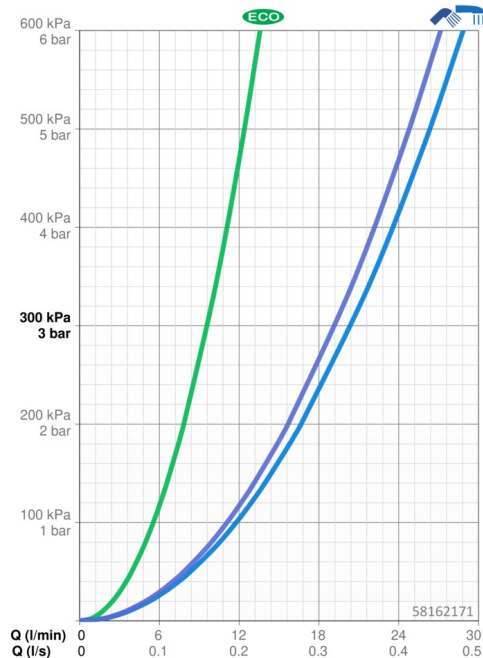

Technické údaje

Vlastnosti prietoku

Prietok Eco pri 3 bar	9.6 l/min
Prietok pri tlaku 3 bar	20.4 / 19.2 l/min

Technické vlastnosti

Veľkosť DN (menovitý rozmer)	DN15
Dodávka teplej vody	max. +80°C
Pracovný tlak	1-10 bar
Spojovacia veľkosť	G1/2
Vzdialenosť na inštaláciu	150 ± 15 mm
Projection	159 mm
Spätná klapka (STN EN 1717)	EB
Materiál	Mosadz/Plast

Predpisy

Norma EN	EN 1111
Trieda hlučnosti	II (ISO 3822)

Schválenia a Prehlásenia

ABP	PA-IX 10129/II0B
Vyhlásenie o zhode	DoC
EPD	S-P-06397