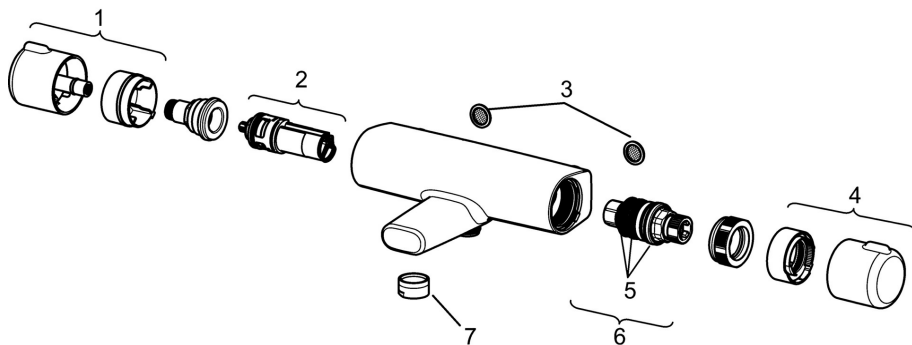

Náhradné diely

SP58162171

Názov	Kód
1 Rukoväť regulátora prietoku vody	59914397
2 Prepínač/Regulátor	59914116
3 Tesnenie s filtrom, G3/4	59911076
4 Rukoväť regulátora teploty	59914396
5 O-kružok (komplet)	59914113
6 Termoelement/Kartuš, 3,4	59914114
7 Aerátor, M24x1 D	59911829
N.I. Prítlačná matica, M36x1.5, SW38	59914319
N.I. Excentrický, G3/4xG1/2	59904793
N.I. Kombinovať	59914472