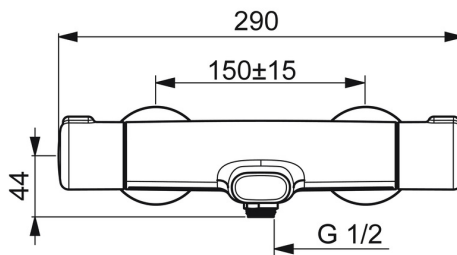

EAN: 4057304003486  
[static.hansa.com/58162171](http://static.hansa.com/58162171)

- Sprcha a vaňa
- Termostatická
- Nástenná montáž
- Chróm
- Pevné výtokové rameno
- CASCADE® - aerátor
- Rukoväť regulátora teploty vody, Rukoväť regulátora prietoku vody, Eco funkcia pre obmedzenie prietoku vody, Bezpečnostná funkcia pre teplotu vody
- Otočný prepínač, Prepínač integrovaný do ovládača prietoku
- Eco regulácia prietoku vody
- THERMO COOL - viac bezpečnosti vďaka minimálnemu ohrevu tela armatúry, Bezpečnostná poistka proti obareniu pri 38 °C
- Termostatická kartuša pre ovládanie teploty, Filter, filtre na nečistoty, Uzatvárací vršok s keramickými doštičkami
- Excentrické etážky
- Telo batérie z mosadze DZR
- zabezpečené proti spätnému toku pri použití v domácnosti (podľa DIN EN 1717)

### Technické vlastnosti

Veľkosť DN (menovitý rozmer)	<b>DN15</b>
Dodávka teplej vody	<b>max. +80°C</b>
Pracovný tlak	<b>1-10 bar</b>
Spojovacia veľkosť	<b>G1/2</b>
Vzdialenosť na inštaláciu	<b>150 ± 15 mm</b>
Projection	<b>159 mm</b>
Spätná klapka (STN EN 1717)	<b>EB</b>
Materiál	<b>Mosadz/Plast</b>