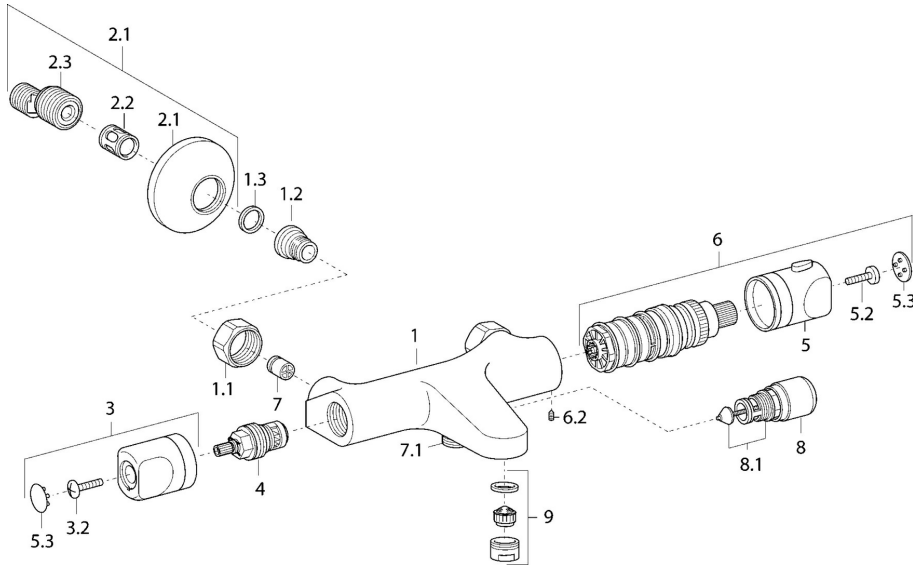

EAN: 4015474082977
static.hansa.com/58162101

- Sprcha a vaňa
- Termostatická
- Nástenná montáž
- Chróm
- CASCADE® - aerátor
- Rukoväť regulátora teploty vody, Rukoväť regulátora prietoku vody
- Termostatická kartuša pre ovládanie teploty, Filter, filtre na nečistoty, Spätný ventil (-y)
- Tlmiče
- zabezpečené proti spätnému toku pri použití v domácnosti (podľa DIN EN 1717)

Technické údaje

Technické vlastnosti

Dodávka teplej vody	max. +80°C
Pracovný tlak	1-10 bar
Spätná klapka (STN EN 1717)	EB

Predpisy

Norma EN	EN 1111
----------	---------

Náhradné diely

SP58162101

	Názov	Kód
1.1	Pripojovacie matice, G3/4, AF30	59902230
1.2	Vsuvka	59911075
1.3	Tesnenie s filtrom, G3/4	59911076
2	Excentrický, G3/4xG1/2	59904793
2.1	Kryt príruby	59904796
2.2	Tlmič	59904792
2.3	Excentrická spojka, G3/4xG1/2, DN15	59910254
3	Rukoväť regulátora prietoku vody	59912627
4	Sedlo, G1/2	59912625
5	Rukoväť regulátora teploty	59912629
6	Termoelement/Kartuš	59912628
7	Spätný ventil	59905714
8	Prepínač	59910803
8.1	Tesnenie sada	59904791
9	Aerator, M24x1 D	59911829
N.I.	Tesniaci krúžok Ukončené	59913890