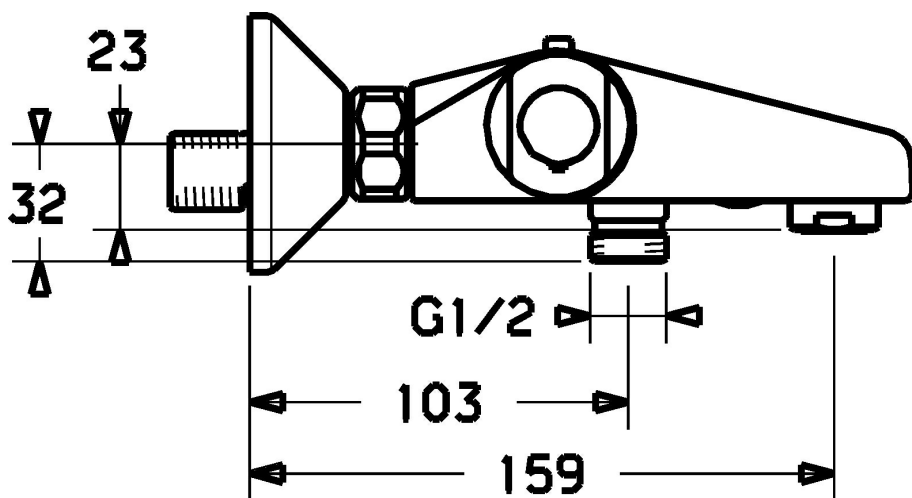

EAN: 4015474082977
static.hansa.com/58162101

- Sprcha a vaňa
- Termostatická
- Nástenná montáž
- Chróm
- CASCADE® - aerátor
- Rukoväť regulátora teploty vody, Rukoväť regulátora prietoku vody
- Termostatická kartuša pre ovládanie teploty, Filter, filtre na nečistoty, Spätný ventil (-y)
- Tlmiče
- zabezpečené proti spätnému toku pri použití v domácnosti (podľa DIN EN 1717)

Technické údaje

Technické vlastnosti

Dodávka teplej vody	max. +80°C
Pracovný tlak	1-10 bar
Spätná klapka (STN EN 1717)	EB

Predpisy

Norma EN	EN 1111
----------	---------

Náhradné diely

SP58162101

	Názov	Kód
1.1	Pripojovacie matice, G3/4, AF30	59902230
1.2	Vsuvka	59911075
1.3	Tesnenie s filtrom, G3/4	59911076
2	Excentrický, G3/4xG1/2	59904793
2.1	Kryt príruby	59904796
2.2	Tlmič	59904792
2.3	Excentrická spojka, G3/4xG1/2, DN15	59910254
3	Rukoväť regulátora prietoku vody	59912627
4	Sedlo, G1/2	59912625
5	Rukoväť regulátora teploty	59912629
6	Termoelement/Kartuš	59912628
7	Spätný ventil	59905714
8	Prepínač	59910803
8.1	Tesnenie sada	59904791
9	Aerator, M24x1 D	59911829
N.I.	Tesniaci krúžok Ukončené	59913890