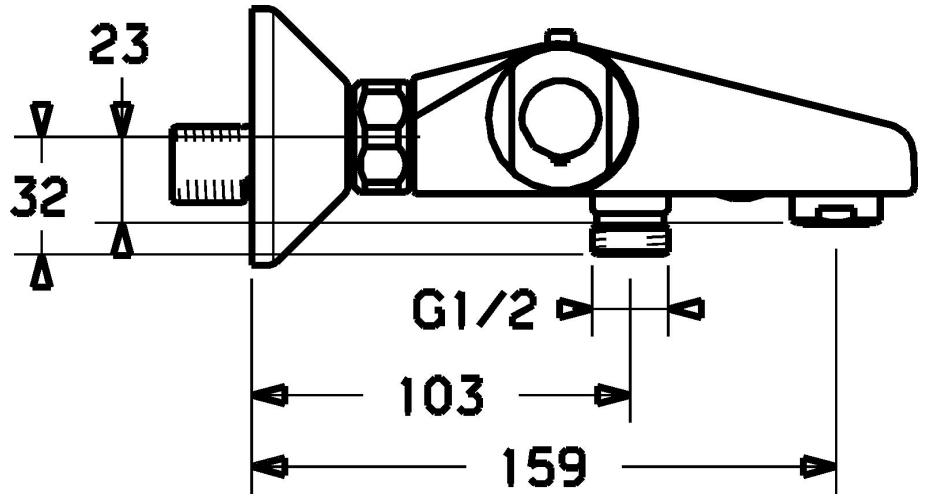

EAN: 4015474082977
static.hansa.com/58162101

- Bad en douche
- Thermostatisch
- Wandmontage
- Chroom
- CASCADE® mousseur
- Temperatuurgreep, Debietgreep
- Thermostatische temperatuurregeling, Vuilfilter(s), Terugslagklep
- Geluidsdemper(s)
- Ingebouwde beveiliging tegen terugstromen Voor gebruik in huis (conform DIN EN 1717)

Technische gegevens

Technische eigenschappen

Warmwatertoevoer	max. +80°C
Werkdruk	1-10 bar
Terugstroom beveiliging (EN1717)	EB

Voorschriften

EN-norm	EN 1111
---------	---------

Reserveonderdelen

SP58162101

	Naam	Code
1.1	Aansluiting moer, G3/4, AF30	59902230
1.2	Nippel	59911075
1.3	Filter dichting, G3/4	59911076
2	Excentrieke, G3/4xG1/2 Chroom	59904793
2.1	Afdeksplaat Chroom	59904796
2.2	Geluiddemper	59904792
2.3	Excentrieke aansluiting, G3/4xG1/2, DN15	59910254
3	Debiethendel Chroom	59912627
4	Binnenwerk, G1/2	59912625
5	Temperatuur hendel Chroom	59912629
6	Thermostaat/binnenwerk	59912628
7	Terugslagklep	59905714
8	Omsteller Chroom	59910803
8.1	Dichting	59904791
9	Mousseur, M24x1 D Chroom	59911829
N.I.	Borgring Stopgezet	59913890