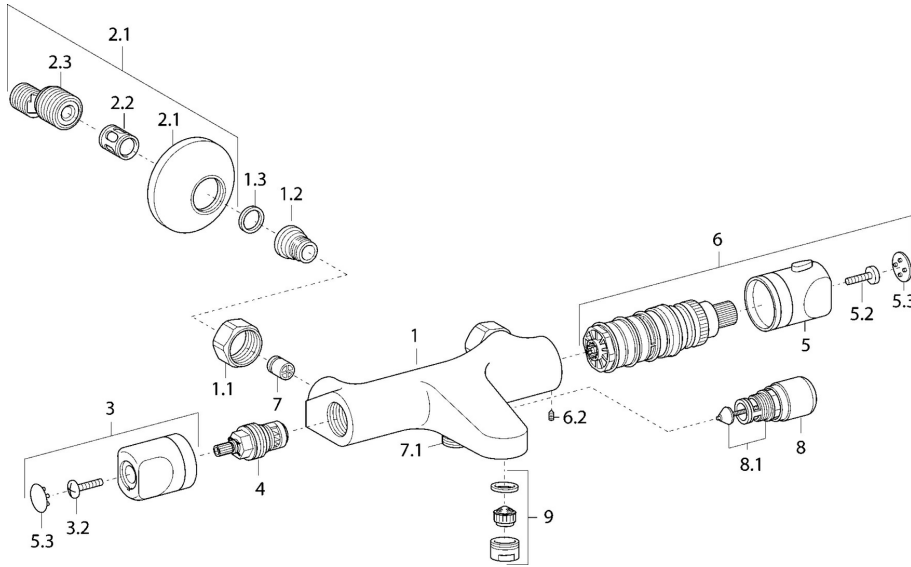

EAN: 4015474082977
static.hansa.com/58162101

- Bad en douche
- Thermostatisch
- Wandmontage
- Chroom
- CASCADE® mousseur
- Temperatuurgreep, Debietgreep
- Thermostatische temperatuurregeling, Vuilfilter(s), Terugslagklep
- Geluidsdemper(s)
- Ingebouwde beveiliging tegen terugstromen Voor gebruik in huis (conform DIN EN 1717)

Technische gegevens

Technische eigenschappen

Warmwatertoevoer	max. +80°C
Werkdruk	1-10 bar
Terugstroom beveiliging (EN1717)	EB

Voorschriften

EN-norm	EN 1111
---------	---------

Reserveonderdelen

SP58162101

	Naam	Code
1.1	Aansluiting moer, G3/4, AF30	59902230
1.2	Nippel	59911075
1.3	Filter dichting, G3/4	59911076
2	Excentrieke, G3/4xG1/2 Chroom	59904793
2.1	Afdeksplaat Chroom	59904796
2.2	Geluiddemper	59904792
2.3	Excentrieke aansluiting, G3/4xG1/2, DN15	59910254
3	Debiethendel Chroom	59912627
4	Binnenwerk, G1/2	59912625
5	Temperatuur hendel Chroom	59912629
6	Thermostaat/binnenwerk	59912628
7	Terugslagklep	59905714
8	Omsteller Chroom	59910803
8.1	Dichting	59904791
9	Mousseur, M24x1 D Chroom	59911829
N.I.	Borgring Stopgezet	59913890