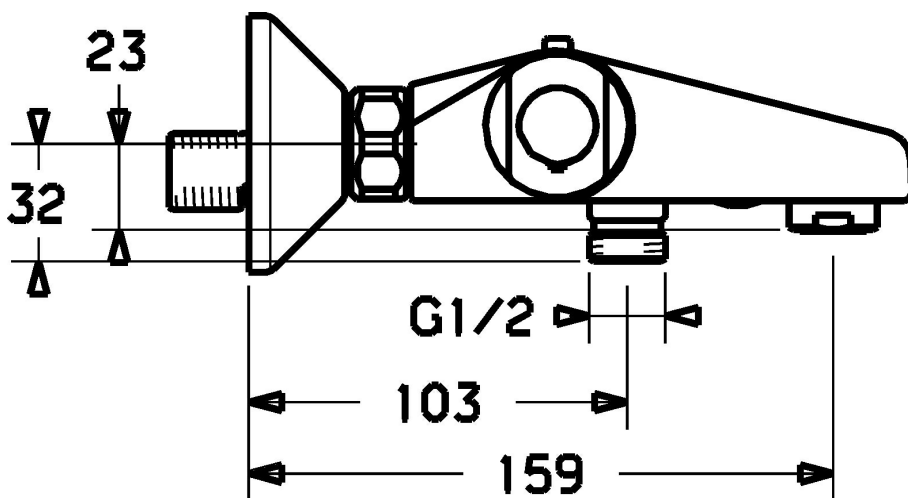

EAN: 4015474082977
static.hansa.com/58162101

- Sprcha & vana
- Termostatická
- Montáž na zeď
- Chrom
- CASCADE® aerátor
- Rukojeť regulátoru teploty, Rukojeť regulátoru průtoku
- Termostatická kartuše pro ovládání teploty, Filtr(y) na nečistoty, Zpětný ventil (-y)
- Tlumiče
- zabezpečeno proti zpětnému toku při použití v domácnosti (podle DIN EN 1717)

Technické údaje

Technické vlastnosti

Zdroj teplé vody	max. +80°C
Pracovní tlak	1-10 bar
Zabezpečení proti zpětnému toku (ČSN EN 1717)	EB

Předpisy

Norma EN	EN 1111
----------	---------

Náhradní díly

SP58162101

	Název	Kód
1.1	Připojovací matice, G3/4, AF30	59902230
1.2	Šroubení	59911075
1.3	Těsnění s filtrem, G3/4	59911076
2	Excentrický, G3/4xG1/2	59904793
2.1	Kryt příruby	59904796
2.2	Tlumič	59904792
2.3	Excentrická spojka, G3/4xG1/2, DN15	59910254
3	Rukojeť regulátoru průtoku	59912627
4	Vršek, G1/2	59912625
5	Ovladač regulátoru teploty	59912629
6	Termoelement/Kartuše	59912628
7	Zpětný ventil	59905714
8	Přepínač	59910803
8.1	Těsnící sada	59904791
9	Aerator, M24x1 D	59911829
N.I.	Těsnící kroužek Ukončeno	59913890