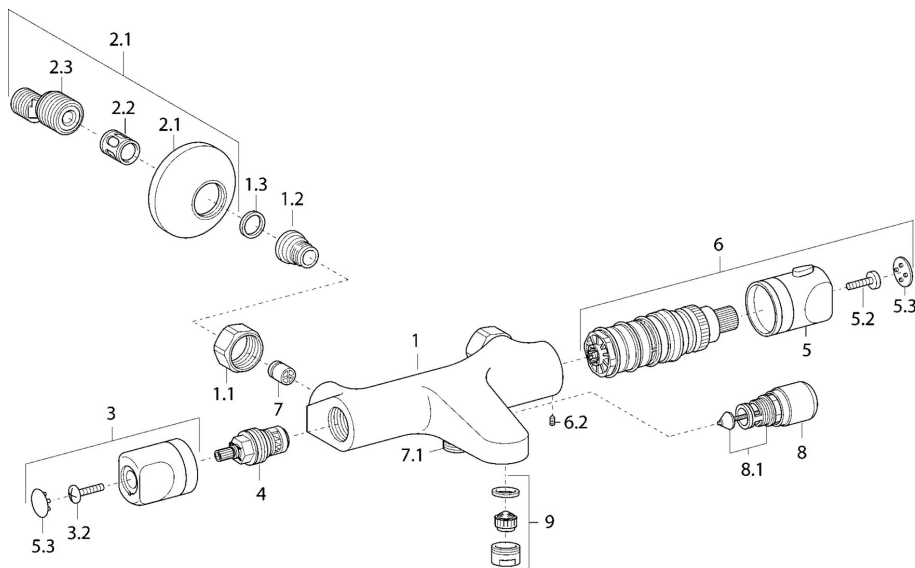

EAN: 4015474082977
static.hansa.com/58162101

- Sprcha & vana
- Termostatická
- Montáž na zeď
- Chrom
- CASCADE® aerátor
- Rukojeť regulátoru teploty, Rukojeť regulátoru průtoku
- Termostatická kartuše pro ovládání teploty, Filtr(y) na nečistoty, Zpětný ventil (-y)
- Tlumiče
- zabezpečeno proti zpětnému toku při použití v domácnosti (podle DIN EN 1717)

Technické údaje

Technické vlastnosti

Zdroj teplé vody	max. +80°C
Pracovní tlak	1-10 bar
Zabezpečení proti zpětnému toku (ČSN EN 1717)	EB

Předpisy

Norma EN	EN 1111
----------	---------

Náhradní díly

SP58162101

	Název	Kód
1.1	Připojovací matice, G3/4, AF30	59902230
1.2	Šroubení	59911075
1.3	Těsnění s filtrem, G3/4	59911076
2	Excentrický, G3/4xG1/2	59904793
2.1	Kryt příruby	59904796
2.2	Tlumič	59904792
2.3	Excentrická spojka, G3/4xG1/2, DN15	59910254
3	Rukojeť regulátoru průtoku	59912627
4	Vršek, G1/2	59912625
5	Ovladač regulátoru teploty	59912629
6	Termoelement/Kartuše	59912628
7	Zpětný ventil	59905714
8	Přepínač	59910803
8.1	Těsnící sada	59904791
9	Aerator, M24x1 D	59911829
N.I.	Těsnící kroužek Ukončeno	59913890