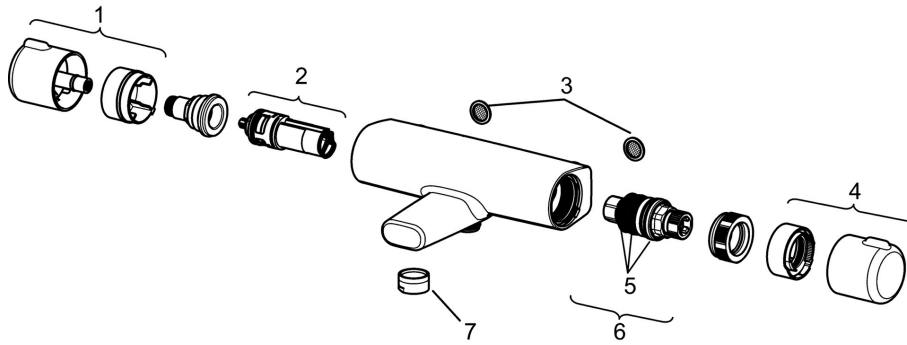

Reserveonderdelen

SP58162171

	Naam	Code
1	Debiethendel Chroom	59914397
2	Omsteller/binnenwerk	59914116
3	Filter dichting, G3/4	59911076
4	Temperatuur hendel Chroom	59914396
5	O-ring	59914113
6	Thermostaat/binnenwerk, 3.4	59914114
7	Mousseur, M24x1 D Chroom	59911829
N.I.	Schroefring, M36x1.5, SW38	59914319
N.I.	Excentrieke, G3/4xG1/2 Chroom	59904793
N.I.	Combineren	59914472