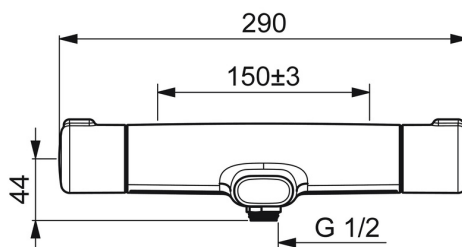

EAN: 4057304003479  
[static.hansa.com/58162071](https://static.hansa.com/58162071)

- Bad en douche
- Thermostatisch
- Wandmontage
- Chrom
- CASCADE® mousseur
- Temperatuurgreep, Debietgreep, Eco optie voor debiet, Veiligheidshendel
- Draaiknop omstelling, Geïntegreerde omstelling met debietregeling
- Eco debiet control
- Veiligheidsblokkering tegen verbranden bij 38 °C
- Keramische bovendeele voor debiet, Thermostatische temperatuurregeling, Vuilfilter(s)
- Zonder koppelingen
- Ingebouwde beveiliging tegen terugstromen Voor gebruik in huis (conform DIN EN 1717)

## Technische gegevens

### Technische eigenschappen

DN-maat **DN15**  
 Warmwatertoevoer **max. +80°C**  
 Werkdruk **1-10 bar**  
 Inbouwbreedte **cc150 mm**  
 Projectie **159 mm**  
 Terugstroom beveiliging (EN1717) **EB**  
 Materiaal **Brass/Plastic**