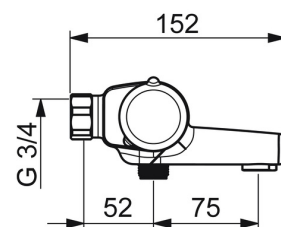

EAN: 4057304003479  
[static.hansa.com/58162071](https://static.hansa.com/58162071)

- Bad en douche
- Thermostatisch
- Wandmontage
- Chrom
- CASCADE® mousseur
- Temperatuurgreep, Debietgreep, Eco optie voor debiet, Veiligheidshendel
- Draaiknop omstelling, Geïntegreerde omstelling met debietregeling
- Eco debiet control
- Veiligheidsblokkering tegen verbranden bij 38 °C
- Keramische bovendeele voor debiet, Thermostatische temperatuurregeling, Vuilfilter(s)
- Zonder koppelingen
- Ingebouwde beveiliging tegen terugstromen Voor gebruik in huis (conform DIN EN 1717)

### Technische eigenschappen

DN-maat **DN15**  
 Warmwatertoevoer **max. +80°C**  
 Werkdruk **1-10 bar**  
 Inbouwbreedte **cc150 mm**  
 Projectie **159 mm**  
 Terugstroom beveiliging (EN1717) **EB**  
 Materiaal **Brass/Plastic**

### SP58162171

	Naam	Code
1	Debiethendel Chroom	59914397
2	Omsteller/binnenwerk	59914116
3	Filter dichting, G3/4	59911076
4	Temperatuur hendel Chroom	59914396
5	O-ring	59914113
6	Thermostaat/binnenwerk, 3.4	59914114
7	Mousseur, M24x1 D Chroom	59911829
N.I.	Schroefring, M36x1.5, SW38	59914319
N.I.	Excentrieke, G3/4xG1/2 Chroom	59904793
N.I.	Combineren	59914472