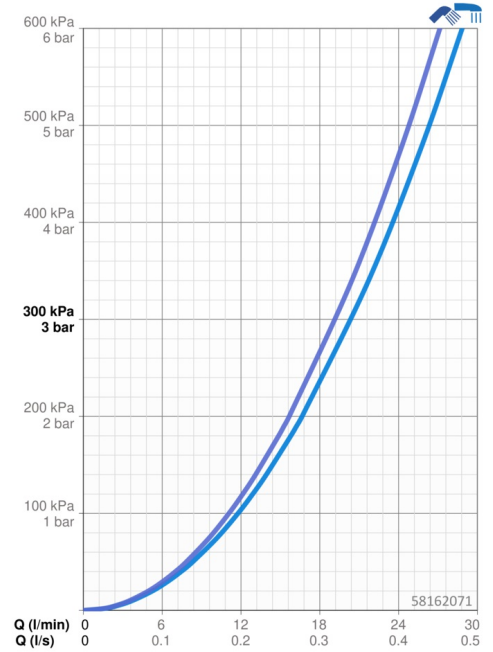

Technische gegevens

Doorstromingseigenschappen

Doorstroomhoeveelheid bij 3 bar **20.4 / 19.2 l/min**

Technische eigenschappen

DN-maat **DN15**
Warmwatertoevoer **max. +80°C**
Werkdruk **1-10 bar**
Inbouwbreedte **cc150 mm**
Projectie **159 mm**
Terugstroom beveiliging (EN1717) **EB**
Materiaal **Brass/Plastic**

Voorschriften

EN-norm **EN 1111**