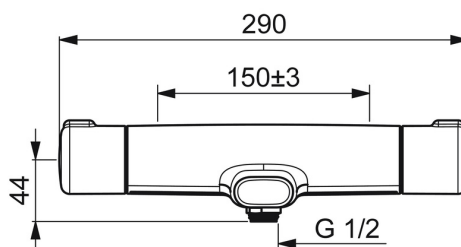

EAN: 4057304003479
static.hansa.com/58162071

- Sprcha & vana
- Termostatická
- Montáž na zeď
- Chrom
- CASCADE® aerátor
- Rukojeť regulátoru teploty, Rukojeť regulátoru průtoku, Eco funkce k omezení průtoku vody, Bezpečnostní funkce pro teplotu vody
- Otočný přepínač, Přepínač integrovaný do ovládače průtoku
- Eco funkce pro omezení průtoku vody
- Bezpečnostní pojistka proti opaření při 38 °C
- Uzavírací vršek s keramickými destičkami, Termostatická kartuše pro ovládání teploty, Filtr(y) na nečistoty
- Bez přípojovacích etážek
- zabezpečeno proti zpětnému toku při použití v domácnosti (podle DIN EN 1717)

Technické údaje

Vlastnosti průtoku

Průtokové množství při 3 bar **20.4 / 19.2 l/min**

Technické vlastnosti

Velikost DN (jmenovitý rozměr) **DN15**
 Zdroj teplé vody **max. +80°C**
 Pracovní tlak **1-10 bar**
 Instalační šířka **cc150 mm**
 Projection **159 mm**
 Zabezpečení proti zpětnému toku (ČSN EN 1717) **EB**
 Materiál **Mosaz/Plast**