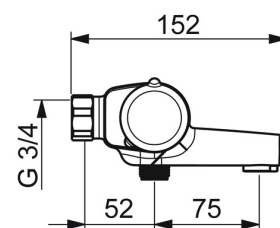

EAN: 4057304003479
static.hansa.com/58162071

- Sprcha & vana
- Termostatická
- Montáž na zeď
- Chrom
- CASCADE® aerátor
- Rukojeť regulátoru teploty, Rukojeť regulátoru průtoku, Eco funkce k omezení průtoku vody, Bezpečnostní funkce pro teplotu vody
- Otočný přepínač, Přepínač integrovaný do ovládače průtoku
- Eco funkce pro omezení průtoku vody
- Bezpečnostní pojistka proti opaření při 38 °C
- Uzavírací vršek s keramickými destičkami, Termostatická kartuše pro ovládání teploty, Filtr(y) na nečistoty
- Bez přípojovacích etážek
- zabezpečeno proti zpětnému toku při použití v domácnosti (podle DIN EN 1717)

Technické údaje

Vlastnosti průtoku

Průtokové množství při 3 bar **20.4 / 19.2 l/min**

Technické vlastnosti

Velikost DN (jmenovitý rozměr) **DN15**
 Zdroj teplé vody **max. +80°C**
 Pracovní tlak **1-10 bar**
 Instalační šířka **cc150 mm**
 Projection **159 mm**
 Zabezpečení proti zpětnému toku (ČSN EN 1717) **EB**
 Materiál **Mosaz/Plast**

Předpisy

Norma EN **EN 1111**

Náhradní díly

SP58162171

Název	Kód
1 Rukojeť regulátoru průtoku	59914397
2 Přepínač/Kartuše	59914116
3 Těsnění s filtrem, G3/4	59911076
4 Ovladač regulátoru teploty	59914396
5 O-kroužek	59914113
6 Termoelement/Kartuše, 3,4	59914114
7 Aerátor, M24x1 D	59911829
N.I. Upevňovací matice, M36x1,5, SW38	59914319
N.I. Excentrický, G3/4xG1/2	59904793
N.I. Kombinovat	59914472