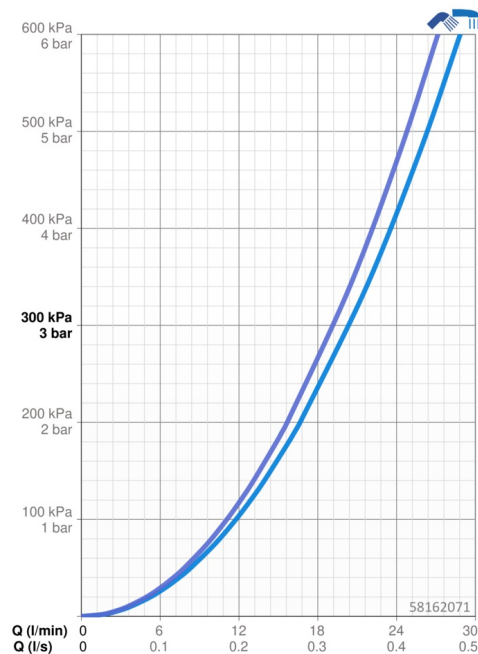

Technické údaje

Vlastnosti průtoku

Průtokové množství při 3 bar **20.4 / 19.2 l/min**

Technické vlastnosti

Velikost DN (jmenovitý rozměr) **DN15**
Zdroj teplé vody **max. +80°C**
Pracovní tlak **1-10 bar**
Instalační šířka **cc150 mm**
Projection **159 mm**
Zabezpečení proti zpětnému toku (ČSN EN 1717) **EB**
Materiál **Mosaz/Plast**

Předpisy

Norma EN **EN 1111**