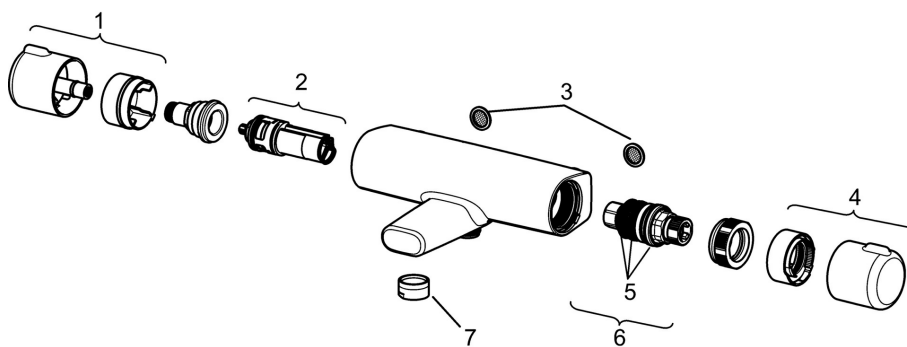

EAN: 4057304003479
static.hansa.com/58162071

- Sprcha & vana
- Termostatická
- Montáž na zeď
- Chrom
- CASCADE® aerátor
- Rukojeť regulátoru teploty, Rukojeť regulátoru průtoku, Eco funkce k omezení průtoku vody, Bezpečnostní funkce pro teplotu vody
- Otočný přepínač, Přepínač integrovaný do ovládače průtoku
- Eco funkce pro omezení průtoku vody
- Bezpečnostní pojistka proti opaření při 38 °C
- Uzavírací vršek s keramickými destičkami, Termostatická kartuše pro ovládání teploty, Filtr(y) na nečistoty
- Bez přípojovacích etážek
- zabezpečeno proti zpětnému toku při použití v domácnosti (podle DIN EN 1717)

Technické údaje

Vlastnosti průtoku

Průtokové množství při 3 bar **20.4 / 19.2 l/min**

Technické vlastnosti

Velikost DN (jmenovitý rozměr) **DN15**
 Zdroj teplé vody **max. +80°C**
 Pracovní tlak **1-10 bar**
 Instalační šířka **cc150 mm**
 Projection **159 mm**
 Zabezpečení proti zpětnému toku (ČSN EN 1717) **EB**
 Materiál **Mosaz/Plast**

Předpisy

Norma EN **EN 1111**

Náhradní díly

SP58162171

Název	Kód
1 Rukojeť regulátoru průtoku	59914397
2 Přepínač/Kartuše	59914116
3 Těsnění s filtrem, G3/4	59911076
4 Ovladač regulátoru teploty	59914396
5 O-kroužek	59914113
6 Termoelement/Kartuše, 3,4	59914114
7 Aerátor, M24x1 D	59911829
N.I. Upevňovací matice, M36x1,5, SW38	59914319
N.I. Excentrický, G3/4xG1/2	59904793
N.I. Kombinovat	59914472