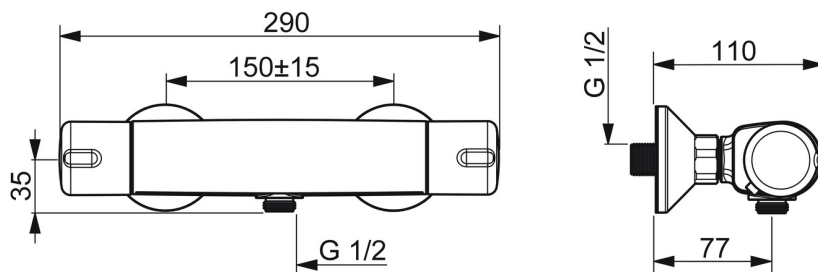

EAN: 4057304005664
static.hansa.com/58152171

- Riešenia pre sprchy
- Termostatická
- Nástenná montáž
- Chróm
- Rukoväť regulátora teploty vody, Rukoväť regulátora prietoku vody, Eco funkcia pre obmedzenie prietoku vody, Bezpečnostná funkcia pre teplotu vody
- Eco regulácia prietoku vody
- Bezpečnostná poisťka proti obareniu pri 38 °C, THERMO COOL - viac bezpečnosti vďaka minimálnemu ohrevu tela armatúry
- Uzatvárací vršok s keramickými doštičkami, Spätný ventil (-y), Filter, filtre na nečistoty, Termostatická kartuša pre ovládanie teploty
- Excentrické etážky, S obráteným prívodom teplej a studenej vody, Krycia doska (y)
- Telo batérie z mosadze DZR
- zamenené pripojenie studenej/teplej vody, zabezpečené proti spätnému toku pri použití v domácnosti (podľa DIN EN 1717)

Technické údaje

Vlastnosti prietoku

Prietok Eco pri 3 bar	11.4 l/min
Prietok pri tlaku 3 bar	19.2 l/min

Technické vlastnosti

Veľkosť DN (menovitý rozmer)	DN15
Dodávka teplej vody	max. +80°C
Pracovný tlak	1-10 bar
Spojovacia veľkosť	G1/2
Vzdialenosť na inštaláciu	150 ± 15 mm
Spätná klapka (STN EN 1717)	EB

Predpisy

Norma EN	EN 1111
----------	----------------

Schválenia a Prehlásenia

Vyhlásenie o zhode	DoC
EPD	S-P-06397

Náhradné diely

SP58150171

	Názov	Kód
1	Rukoväť regulátora prietoku vody	59914395
2	Sedlo, G1/2	59914111
3	Tesnenie s filtrom, G3/4	59911076
4	Rukoväť regulátora teploty	59914396
5	O-kružok (komplet)	59914113
6	Termoelement/Kartuš, 3.4	59914114
N.I.	Prítlačná matica, M36x1.5, SW38	59914319
N.I.	Excentrický, G3/4xG1/2	59904793
N.I.	Kombinovať	59914472