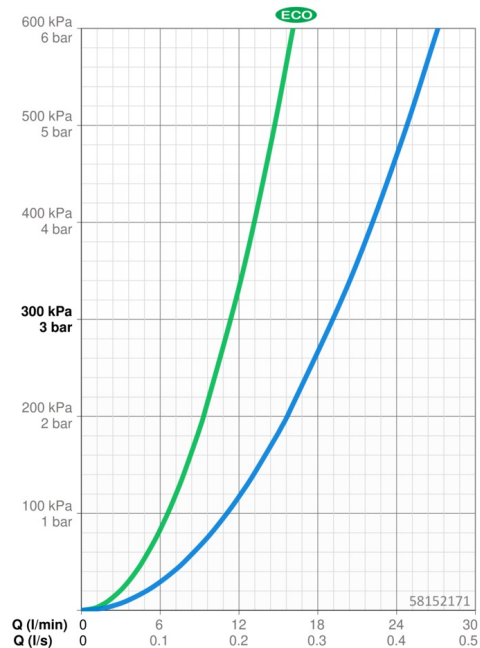

Technické údaje

Vlastnosti prietoku

Prietok Eco pri 3 bar	11.4 l/min
Prietok pri tlaku 3 bar	19.2 l/min

Technické vlastnosti

Veľkosť DN (menovitý rozmer)	DN15
Dodávka teplej vody	max. +80°C
Pracovný tlak	1-10 bar
Spojovacia veľkosť	G1/2
Vzdialenosť na inštaláciu	150 ± 15 mm
Spätná klapka (STN EN 1717)	EB

Predpisy

Norma EN	EN 1111

Schválenia a Prehlásenia

Vyhlásenie o zhode	DoC
EPD	S-P-06397