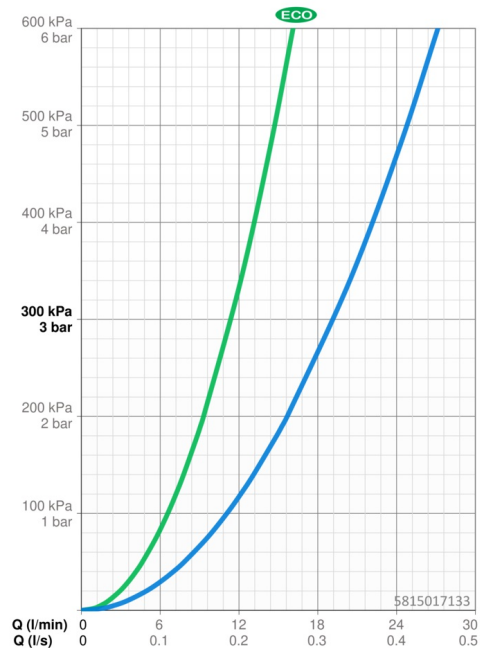

Technické údaje

Vlastnosti prietoku

Prietok Eco pri 3 bar	11.4 l/min
Prietok pri tlaku 3 bar	19.2 l/min

Technické vlastnosti

Veľkosť DN (menovitý rozmer)	DN15
Dodávka teplej vody	max. +80°C
Pracovný tlak	1-10 bar
Spojovacia veľkosť	G1/2
Vzdialenosť na inštaláciu	150 ± 15 mm
Spätná klapka (STN EN 1717)	EB
Materiál	Mosadz

Predpisy

Norma EN	EN 1111
Trieda hlučnosti	I (ISO 3822)

Schválenia a Prehlásenia

ABP	PA-IX 38490/IB
Vyhlásenie o zhode	DoC
EPD	S-P-06397

Náhradné diely

SP5815017133

	Názov	Kód
2	Sedlo, G1/2	59914111
3	Tesnenie s filtrom, G3/4	59911076
5	O-kružok (komplet)	59914113
6	Termoelement/Kartuš, 3,4	59914114