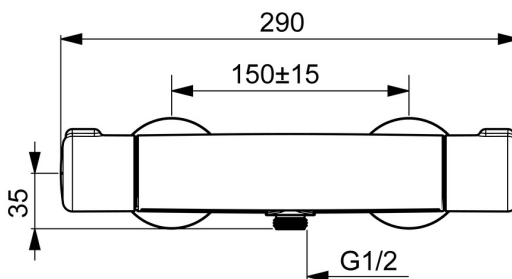

EAN: 4057304015724
static.hansa.com/5815017133

- Riešenia pre sprchy
- Termostatická
- Nástenná montáž
- Čierna matná
- Rukoväť regulátora teploty vody, Rukoväť regulátora prietoku vody, Eco funkcia pre obmedzenie prietoku vody, Bezpečnostná funkcia pre teplotu vody
- Eco regulácia prietoku vody
- THERMO COOL - viac bezpečnosti vďaka minimálnemu ohrevu tela armatúry, Bezpečnostná poistka proti obareniu pri 38 °C
- Uzatvárací vršok s keramickými doštičkami, Spätný ventil (-y), Filter, filtre na nečistoty, Termostatická kartuša pre ovládanie teploty
- Excentrické etážky
- Telo batérie z mosadze DZR
- zabezpečené proti spätnému toku pri použití v domácnosti (podľa DIN EN 1717)

Technické údaje

Vlastnosti prietoku

Prietok Eco pri 3 bar	11.4 l/min
Prietok pri tlaku 3 bar	19.2 l/min

Technické vlastnosti

Veľkosť DN (menovitý rozmer)	DN15
Dodávka teplej vody	max. +80°C
Pracovný tlak	1-10 bar
Spojovacia veľkosť	G1/2
Vzdialenosť na inštaláciu	150 ± 15 mm
Spätná klapka (STN EN 1717)	EB
Materiál	Mosadz

Predpisy

Norma EN	EN 1111
Trieda hlučnosti	I (ISO 3822)

Schválenia a Prehlásenia

ABP	PA-IX 38490/IB
Vyhlásenie o zhode	DoC
EPD	S-P-06397

Náhradné diely

SP5815017133

	Názov	Kód
2	Sedlo, G1/2	59914111
3	Tesnenie s filtrom, G3/4	59911076
5	O-kružok (komplet)	59914113
6	Termoelement/Kartuš, 3,4	59914114