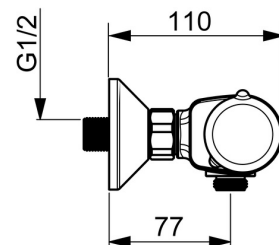

EAN: 4057304015724
static.hansa.com/5815017133

- Riešenia pre sprchy
- Termostatická
- Nástenná montáž
- Čierna matná
- Rukoväť regulátora teploty vody, Rukoväť regulátora prietoku vody, Eco funkcia pre obmedzenie prietoku vody, Bezpečnostná funkcia pre teplotu vody
- Eco regulácia prietoku vody
- THERMO COOL - viac bezpečnosti vďaka minimálnemu ohrevu tela armatúry, Bezpečnostná poistka proti obareniu pri 38 °C
- Uzatvárací vršok s keramickými doštičkami, Spätný ventil (-y), Filter, filtre na nečistoty, Termostatická kartuša pre ovládanie teploty
- Excentrické etážky
- Telo batérie z mosadze DZR
- zabezpečené proti spätnému toku pri použití v domácnosti (podľa DIN EN 1717)

Technické údaje

Vlastnosti prietoku

Prietok Eco pri 3 bar	11.4 l/min
Prietok pri tlaku 3 bar	19.2 l/min

Technické vlastnosti

Veľkosť DN (menovitý rozmer)	DN15
Dodávka teplej vody	max. +80°C
Pracovný tlak	1-10 bar
Spojovacia veľkosť	G1/2
Vzdialenosť na inštaláciu	150 ± 15 mm
Spätná klapka (STN EN 1717)	EB
Materiál	Mosadz