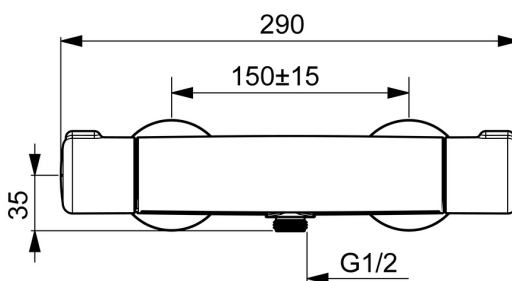

EAN: 4057304015724
static.hansa.com/5815017133

- Řešení pro sprchy
- Termostatická
- Montáž na zeď
- Černá matná
- Rukojeť regulátoru teploty, Rukojeť regulátoru průtoku, Eco funkce k omezení průtoku vody, Bezpečnostní funkce pro teplotu vody
- Eco funkce pro omezení průtoku vody
- THERMO COOL - vyšší bezpečnost díky minimálnímu zahřívání těla armatury, Bezpečnostní pojistka proti opaření při 38 °C
- Uzavírací vršek s keramickými destičkami, Zpětný ventil (-y), Filtr(y) na nečistoty, Termostatická kartuše pro ovládání teploty
- Etážky
- Tělo baterie z mosazi DZR
- zabezpečeno proti zpětnému toku při použití v domácnosti (podle DIN EN 1717)

Technické údaje

Vlastnosti průtoku

Úsporný průtok při 3 bar	11.4 l/min
Průtokové množství při 3 bar	19.2 l/min

Technické vlastnosti

Velikost DN (jmenovitý rozměr)	DN15
Zdroj teplé vody	max. +80°C
Pracovní tlak	1-10 bar
Velikost přípojky	G1/2
Instalační šířka	150 ± 15 mm
Zabezpečení proti zpětnému toku (ČSN EN 1717)	EB
Materiál	Mosaz