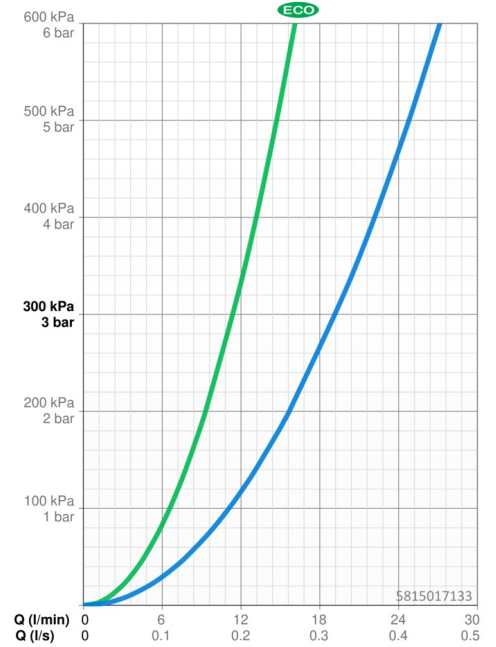

Technické údaje

Vlastnosti průtoku

Úsporný průtok při 3 bar	11.4 l/min
Průtokové množství při 3 bar	19.2 l/min

Technické vlastnosti

Velikost DN (jmenovitý rozměr)	DN15
Zdroj teplé vody	max. +80°C
Pracovní tlak	1-10 bar
Velikost přípojky	G1/2
Instalační šířka	150 ± 15 mm
Zabezpečení proti zpětnému toku (ČSN EN 1717)	EB
Materiál	Mosaz

Předpisy

Norma EN	EN 1111
Třída hlučnosti	I (ISO 3822)

Schválení a Prohlášení

ABP	PA-IX 38490/IB
Prohlášení o shodě	DoC
EPD	S-P-06397

Náhradní díly

SP5815017133

	Název	Kód
2	Vršek, G1/2	59914111
3	Těsnění s filtrem, G3/4	59911076
5	O-kroužek	59914113
6	Termoelement/Kartuše, 3,4	59914114