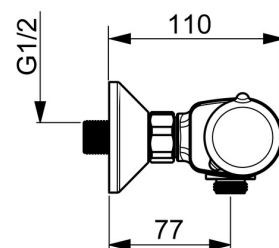

EAN: 4057304015724
static.hansa.com/5815017133

- Řešení pro sprchy
- Termostatická
- Montáž na zeď
- Černá matná
- Rukojeť regulátoru teploty, Rukojeť regulátoru průtoku, Eco funkce k omezení průtoku vody, Bezpečnostní funkce pro teplotu vody
- Eco funkce pro omezení průtoku vody
- THERMO COOL - vyšší bezpečnost díky minimálnímu zahřívání těla armatury, Bezpečnostní pojistka proti opaření při 38 °C
- Uzavírací vršek s keramickými destičkami, Zpětný ventil (-y), Filtr(y) na nečistoty, Termostatická kartuše pro ovládání teploty
- Etážky
- Tělo baterie z mosazi DZR
- zabezpečeno proti zpětnému toku při použití v domácnosti (podle DIN EN 1717)

Technické údaje

Vlastnosti průtoku

Úsporný průtok při 3 bar	11.4 l/min
Průtokové množství při 3 bar	19.2 l/min

Technické vlastnosti

Velikost DN (jmenovitý rozměr)	DN15
Zdroj teplé vody	max. +80°C
Pracovní tlak	1-10 bar
Velikost přípojky	G1/2
Instalační šířka	150 ± 15 mm
Zabezpečení proti zpětnému toku (ČSN EN 1717)	EB
Materiál	Mosaz