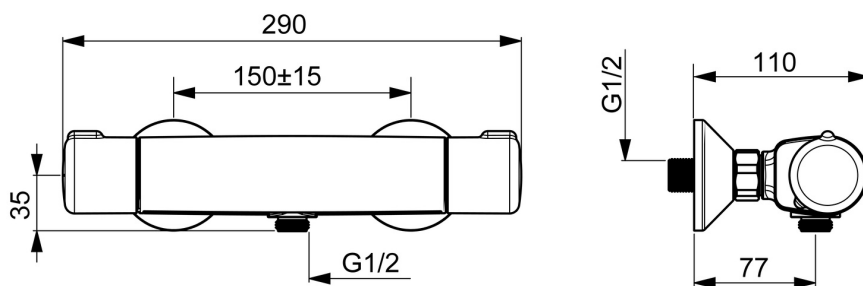

EAN: 4057304003462
static.hansa.com/58150171

- Riešenia pre sprchy
- Termostatická
- Nástenná montáž
- Chróm
- Rukoväť regulátora teploty vody, Rukoväť regulátora prietoku vody, Eco funkcia pre obmedzenie prietoku vody, Bezpečnostná funkcia pre teplotu vody
- Eco regulácia prietoku vody
- THERMO COOL - viac bezpečnosti vďaka minimálnemu ohrevu tela armatúry, Bezpečnostná poistka proti obareniu pri 38 °C
- Uzatvárací vršok s keramickými doštičkami, Spätný ventil (-y), Filter, filtre na nečistoty, Termostatická kartuša pre ovládanie teploty
- Excentrické etážky
- Telo batérie z mosadze DZR
- zabezpečené proti spätnému toku pri použití v domácnosti (podľa DIN EN 1717)

Technické údaje

Vlastnosti prietoku

Prietok Eco pri 3 bar	11.4 l/min
Prietok pri tlaku 3 bar	19.2 l/min

Technické vlastnosti

Veľkosť DN (menovitý rozmer)	DN15
Dodávka teplej vody	max. +80°C
Pracovný tlak	1-10 bar
Spojovacia veľkosť	G1/2
Vzdialenosť na inštaláciu	150 ± 15 mm
Spätná klapka (STN EN 1717)	EB

Predpisy

Norma EN	EN 1111
Trieda hlučnosti	I (ISO 3822)

Schválenia a Prehlásenia

ABP	PA-IX 38490/IB
Vyhlásenie o zhode	DoC
EPD	S-P-06397

Náhradné diely

SP58150171

	Názov	Kód
1	Rukoväť regulátora prietoku vody	59914395
2	Sedlo, G1/2	59914111
3	Tesnenie s filtrom, G3/4	59911076
4	Rukoväť regulátora teploty	59914396
5	O-kružok (komplet)	59914113
6	Termoelement/Kartuš, 3.4	59914114
N.I.	Prítlačná matica, M36x1.5, SW38	59914319
N.I.	Excentrický, G3/4xG1/2	59904793
N.I.	Kombinovať	59914472