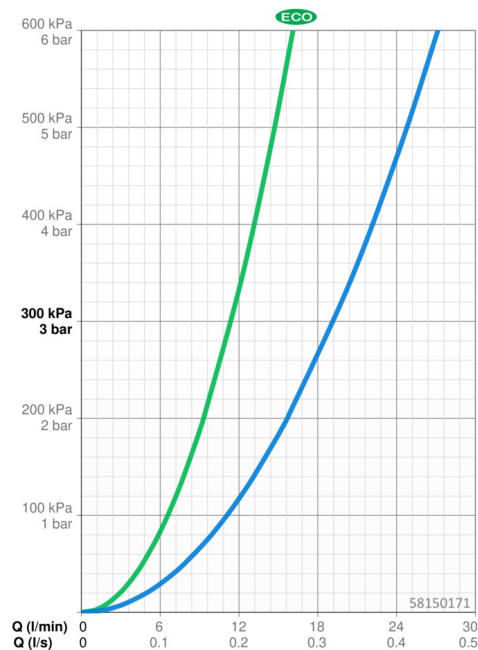

Technické údaje

Vlastnosti prietoku

Prietok Eco pri 3 bar	11.4 l/min
Prietok pri tlaku 3 bar	19.2 l/min

Technické vlastnosti

Veľkosť DN (menovitý rozmer)	DN15
Dodávka teplej vody	max. +80°C
Pracovný tlak	1-10 bar
Spojovacia veľkosť	G1/2
Vzdialenosť na inštaláciu	150 ± 15 mm
Spätná klapka (STN EN 1717)	EB

Predpisy

Norma EN	EN 1111
Trieda hlučnosti	I (ISO 3822)

Schválenia a Prehlásenia

ABP	PA-IX 38490/IB
Vyhlásenie o zhode	DoC
EPD	S-P-06397