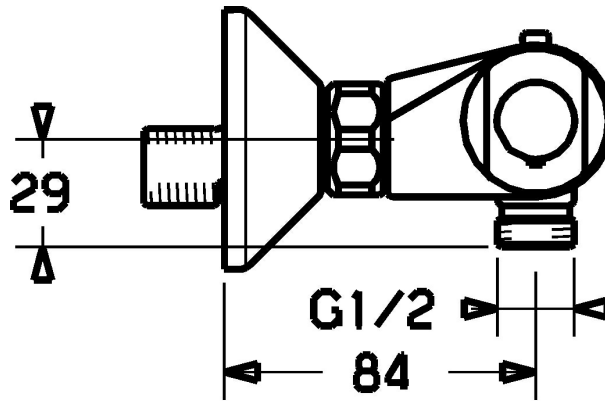

EAN: 4015474082953
static.hansa.com/58150101

- Douche oplossingen
- Thermostatisch
- Wandmontage
- Chrom
- Temperatuurgreep, Debietgreep
- Thermostatische temperatuurregeling, Vuilfilter(s), Terugslagklep
- Geluidsdemper(s)
- Ingebouwde beveiliging tegen terugstromen Voor gebruik in huis (conform DIN EN 1717)

Technische gegevens

Technische eigenschappen

Warmwatertoevoer	max. +80°C
Werkdruk	1-10 bar
Terugstroom beveiliging (EN1717)	EB

Voorschriften

EN-norm	EN 1111
---------	----------------

Reserveonderdelen

SP58150101

	Naam	Code
1.1	Aansluiting moer, G3/4, AF30	59902230
1.2	Zetel, G1/2, L, WAF10	59904618
1.3	Filter dichting, G3/4	59911076
2	Excentrieke, G3/4xG1/2 Chroom	59904793
2.1	Afdekplaat Chroom	59904796
2.2	Geluiddemper	59904792
2.3	Excentrieke aansluiting, G3/4xG1/2, DN15	59910254
3	Debiethendel Chroom	59912627
4	Binnenwerk, G1/2, 90°, (2004-)	59912626
5	Temperatuur hendel Chroom	59912629
6	Thermostaat/binnenwerk	59912628
7	Terugslagklep	59905714
7.1	Schroefdraad tepel, G1/2xM18x1	59911384
N.I.	Borgring Stopgezet	59913890