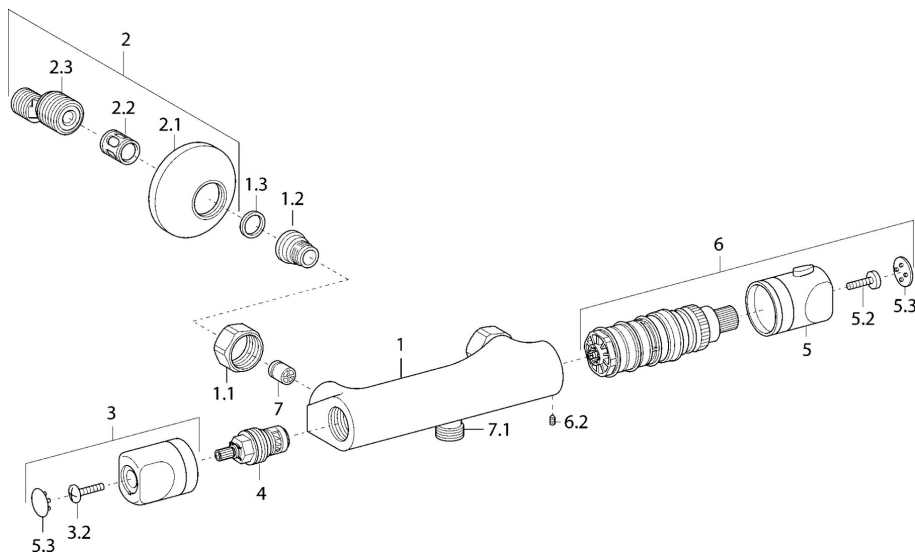

EAN: 4015474082953
static.hansa.com/58150101

- Douche oplossingen
- Thermostatisch
- Wandmontage
- Chrom
- Temperatuurgreep, Debietgreep
- Thermostatische temperatuurregeling, Vuilfilter(s), Terugslagklep
- Geluidsdemper(s)
- Ingebouwde beveiliging tegen terugstromen Voor gebruik in huis (conform DIN EN 1717)

Technische gegevens

Technische eigenschappen

Warmwatertoevoer	max. +80°C
Werkdruk	1-10 bar
Terugstroom beveiliging (EN1717)	EB

Voorschriften

EN-norm	EN 1111
---------	----------------

Reserveonderdelen

SP58150101

	Naam	Code
1.1	Aansluiting moer, G3/4, AF30	59902230
1.2	Zetel, G1/2, L, WAF10	59904618
1.3	Filter dichting, G3/4	59911076
2	Excentrieke, G3/4xG1/2 Chroom	59904793
2.1	Afdekplaat Chroom	59904796
2.2	Geluiddemper	59904792
2.3	Excentrieke aansluiting, G3/4xG1/2, DN15	59910254
3	Debiethendel Chroom	59912627
4	Binnenwerk, G1/2, 90°, (2004-)	59912626
5	Temperatuur hendel Chroom	59912629
6	Thermostaat/binnenwerk	59912628
7	Terugslagklep	59905714
7.1	Schroefdraad tepel, G1/2xM18x1	59911384
N.I.	Borgring Stopgezet	59913890