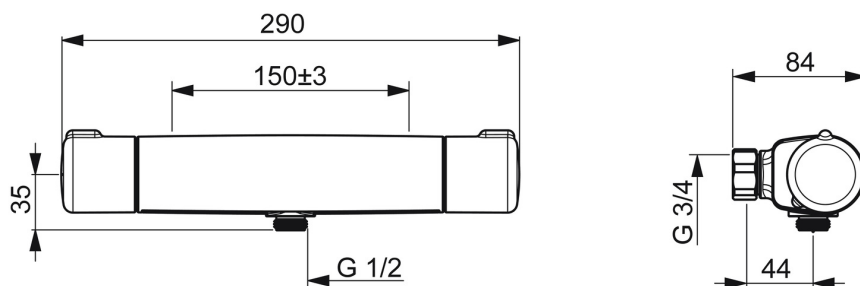

EAN: 4057304003455
static.hansa.com/58150071

- Riešenia pre sprchy
- Termostatická
- Nástenná montáž
- Chróm
- Rukoväť regulátora teploty vody, Rukoväť regulátora prietoku vody, Eco funkcia pre obmedzenie prietoku vody, Bezpečnostná funkcia pre teplotu vody
- Eco regulácia prietoku vody
- Bezpečnostná poistka proti obareniu pri 38 °C, THERMO COOL - viac bezpečnosti vďaka minimálnemu ohrevu tela armatúry
- Uzatvárací vršok s keramickými doštičkami, Spätný ventil (-y), Filter, filtre na nečistoty, Termostatická kartuša pre ovládanie teploty
- Bez pripojovacích etážiek
- zabezpečené proti spätnému toku pri použití v domácnosti (podľa DIN EN 1717)

Technické údaje

Vlastnosti prietoku

Prietok Eco pri 3 bar	11.4 l/min
Prietok pri tlaku 3 bar	19.2 l/min

Technické vlastnosti

Veľkosť DN (menovitý rozmer)	DN15
Dodávka teplej vody	max. +80°C
Pracovný tlak	1-10 bar
Vzdialenosť na inštaláciu	150 mm
Spätná klapka (STN EN 1717)	EB

Predpisy

Norma EN	EN 1111
----------	----------------

Schválenia a Prehlásenia

Vyhlásenie o zhode	DoC
--------------------	------------

Náhradné diely

SP58150171

	Názov	Kód
1	Rukoväť regulátora prietoku vody	59914395
2	Sedlo, G1/2	59914111
3	Tesnenie s filtrom, G3/4	59911076
4	Rukoväť regulátora teploty	59914396
5	O-kružok (komplet)	59914113
6	Termoelement/Kartuš, 3.4	59914114
N.I.	Prítlačná matica, M36x1.5, SW38	59914319
N.I.	Excentrický, G3/4xG1/2	59904793
N.I.	Kombinovať	59914472