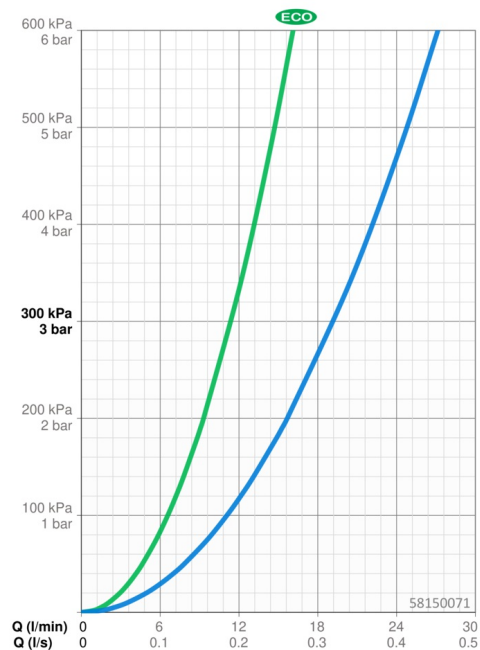

Technické údaje

Vlastnosti prietoku

Prietok Eco pri 3 bar	11.4 l/min
Prietok pri tlaku 3 bar	19.2 l/min

Technické vlastnosti

Veľkosť DN (menovitý rozmer)	DN15
Dodávka teplej vody	max. +80°C
Pracovný tlak	1-10 bar
Vzdialenosť na inštaláciu	150 mm
Spätná klapka (STN EN 1717)	EB

Predpisy

Norma EN	EN 1111

Schválenia a Prehlásenia

Vyhlásenie o zhode	DoC