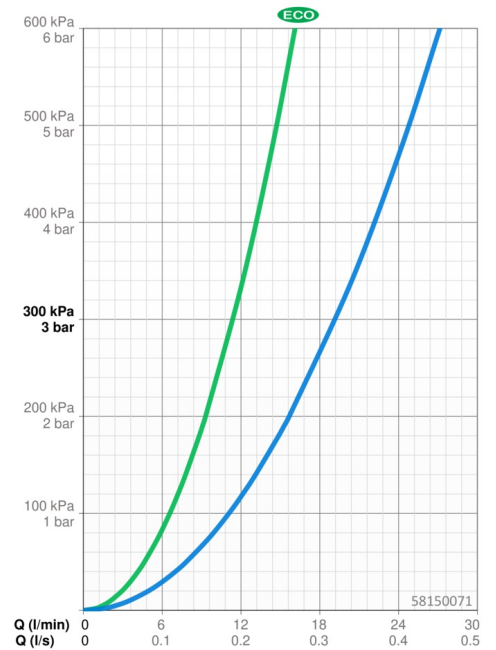

Technické údaje

Vlastnosti průtoku

Úsporný průtok při 3 bar	11.4 l/min
Průtokové množství při 3 bar	19.2 l/min

Technické vlastnosti

Velikost DN (jmenovitý rozměr)	DN15
Zdroj teplé vody	max. +80°C
Pracovní tlak	1-10 bar
Instalační šířka	150 mm
Zabezpečení proti zpětnému toku (ČSN EN 1717)	EB

Předpisy

Norma EN	EN 1111

Schválení a Prohlášení

Prohlášení o shodě	DoC