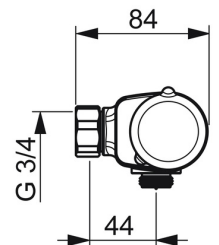

EAN: 4057304003455
static.hansa.com/58150071

- Řešení pro sprchy
- Termostatická
- Montáž na zeď
- Chrom
- Rukojeť regulátoru teploty, Rukojeť regulátoru průtoku, Eco funkce k omezení průtoku vody, Bezpečnostní funkce pro teplotu vody
- Eco funkce pro omezení průtoku vody
- Bezpečnostní pojistka proti opaření při 38 °C, THERMO COOL - vyšší bezpečnost díky minimálnímu zahřívání těla armatury
- Uzávěrací vršek s keramickými destičkami, Zpětný ventil (-y), Filtr(y) na nečistoty, Termostatická kartuše pro ovládání teploty
- Bez přípojovacích etážek
- zabezpečeno proti zpětnému toku při použití v domácnosti (podle DIN EN 1717)

Technické údaje

Vlastnosti průtoku

Úsporný průtok při 3 bar	11.4 l/min
Průtokové množství při 3 bar	19.2 l/min

Technické vlastnosti

Velikost DN (jmenovitý rozměr)	DN15
Zdroj teplé vody	max. +80°C
Pracovní tlak	1-10 bar
Instalační šířka	150 mm
Zabezpečení proti zpětnému toku (ČSN EN 1717)	EB

Předpisy

Norma EN	EN 1111
----------	----------------

Schválení a Prohlášení

Prohlášení o shodě	DoC
--------------------	------------

Náhradní díly

SP58150171

	Název	Kód
1	Rukojeť regulátoru průtoku	59914395
2	Vršek, G1/2	59914111
3	Těsnění s filtrem, G3/4	59911076
4	Ovladač regulátoru teploty	59914396
5	O-kroužek	59914113
6	Termoelement/Kartuše, 3,4	59914114
N.I.	Upevňovací matice, M36x1,5, SW38	59914319
N.I.	Excentrický, G3/4xG1/2	59904793
N.I.	Kombinovat	59914472