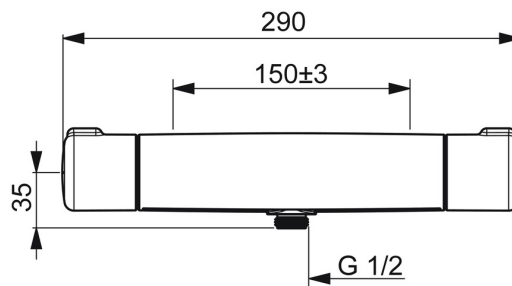

EAN: 4057304003455
static.hansa.com/58150071

- Řešení pro sprchy
- Termostatická
- Montáž na zeď
- Chrom
- Rukojeť regulátoru teploty, Rukojeť regulátoru průtoku, Eco funkce k omezení průtoku vody, Bezpečnostní funkce pro teplotu vody
- Eco funkce pro omezení průtoku vody
- Bezpečnostní pojistka proti opaření při 38 °C, THERMO COOL - vyšší bezpečnost díky minimálnímu zahřívání těla armatury
- Uzávěrací vršek s keramickými destičkami, Zpětný ventil (-y), Filtr(y) na nečistoty, Termostatická kartuše pro ovládání teploty
- Bez přípojovacích etážek
- zabezpečeno proti zpětnému toku při použití v domácnosti (podle DIN EN 1717)

Technické údaje

Vlastnosti průtoku

Úsporný průtok při 3 bar	11.4 l/min
Průtokové množství při 3 bar	19.2 l/min

Technické vlastnosti

Velikost DN (jmenovitý rozměr)	DN15
Zdroj teplé vody	max. +80°C
Pracovní tlak	1-10 bar
Instalační šířka	150 mm
Zabezpečení proti zpětnému toku (ČSN EN 1717)	EB

Předpisy

Norma EN	EN 1111
----------	----------------

Schválení a Prohlášení

Prohlášení o shodě	DoC
--------------------	------------

Náhradní díly

SP58150171

	Název	Kód
1	Rukojeť regulátoru průtoku	59914395
2	Vršek, G1/2	59914111
3	Těsnění s filtrem, G3/4	59911076
4	Ovladač regulátoru teploty	59914396
5	O-kroužek	59914113
6	Termoelement/Kartuše, 3,4	59914114
N.I.	Upevňovací matice, M36x1,5, SW38	59914319
N.I.	Excentrický, G3/4xG1/2	59904793
N.I.	Kombinovat	59914472