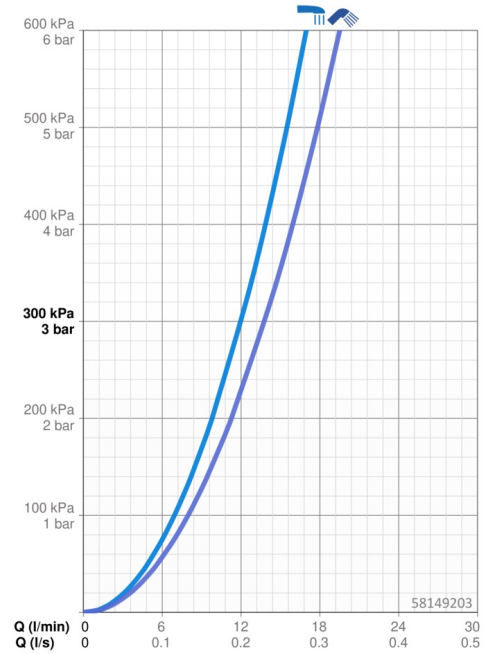

Technické údaje

Vlastnosti prietoku

Prietok pri tlaku 3 bar	12.0 / 13.8 l/min
Pokles tlaku pri prietoku (0,2 l/s)	2.65 bar

Technické vlastnosti

Dodávka teplej vody	max. +80°C
Pracovný tlak	0.5-10 bar
Spojovacia veľkosť	G1/2
Vzdialenosť na inštaláciu	150 ± 15 mm
Dĺžka / Výška	1250 mm
Projection	470 - 495 mm
Spätná klapka (STN EN 1717)	EB
Materiál	Mosadz

Predpisy

Norma EN	EN 1111, EN 1112, EN 1113
Trieda hlučnosti	I (ISO 3822)

Schválenia a Prehlásenia

Vyhlásenie o zhode	DoC
EPD	S-P-07819