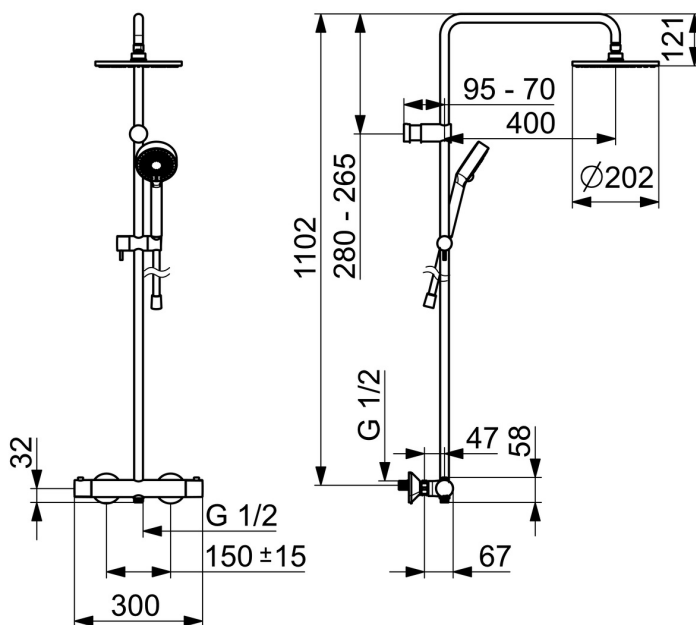

EAN: 4057304016073  
[static.hansa.com/58149203](http://static.hansa.com/58149203)

- Riešenia pre sprchy
- Termostatická
- Nástenná montáž
- Chróm
- Rukoväť regulátora teploty vody, Rukoväť regulátora prietoku vody, Eco funkcia pre obmedzenie prietoku vody, Bezpečnostná funkcia pre teplotu vody
- Prepínač integrovaný do ovládača prietoku
- Ručná sprcha, Sprchová tyč, Hlavová sprcha, Sprchová tyč s nastaviteľnou roztečou úchytov, Sprchová hadica (1250 mm), Eco regulácia prietoku vody
- Normálny – Rovnomerný a jemný prúd vody, Osviežujúci – Silný prúd vody, aktivuje a osviežuje telo, Relaxačný – Jemný prúd vody, príjemný pre celé telo
- Bezpečnostná poistka proti obareniu pri 38 °C, THERMO COOL - viac bezpečnosti vďaka minimálnemu ohrevu tela armatúry
- Uzatvárací vršok s keramickými doštičkami, Termostatická kartuša pre ovládanie teploty, Spätný ventil (-y), Filter, filtre na nečistoty
- Excentrické etážky, Krycia doska (y), Tlmiče
- Telo batérie z mosadze DZR, Flexibilná dĺžka / Môže sa skrátiť
- 3-prúdová

### Technické vlastnosti

Dodávka teplej vody	<b>max. +80°C</b>
Pracovný tlak	<b>0.5-10 bar</b>
Spojovacia veľkosť	<b>G1/2</b>
Vzdialenosť na inštaláciu	<b>150 ± 15 mm</b>
Dĺžka / Výška	<b>1250 mm</b>
Projection	<b>470 - 495 mm</b>
Spätná klapka (STN EN 1717)	<b>EB</b>
Materiál	<b>Mosadz</b>

### SP58149203

	Názov	Kód
01	Rukoväť regulátora teploty	602062V
02	Termoelement/Kartuš, 3.4	59914114
03	Prepínač	59914183
04	Rukoväť regulátora prietoku vody	1009482V
05	Kombinovať	59914472
06	Jazdec/nosič sprchy	59913755
07	Vnútoraná konzola	59913859