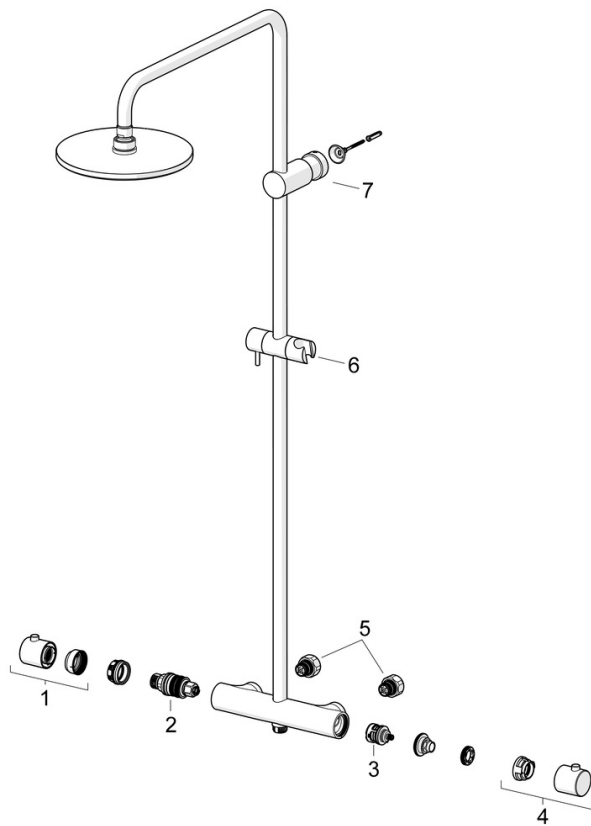

Náhradné diely

SP58149203

	Názov	Kód
01	Rukoväť regulátora teploty	602062V
02	Termoelement/Kartuš, 3.4	59914114
03	Prepínač	59914183
04	Rukoväť regulátora prietoku vody	1009482V
05	Kombinovať	59914472
06	Jazdec/nosič sprchy	59913755
07	Vnútoraná konzola	59913859