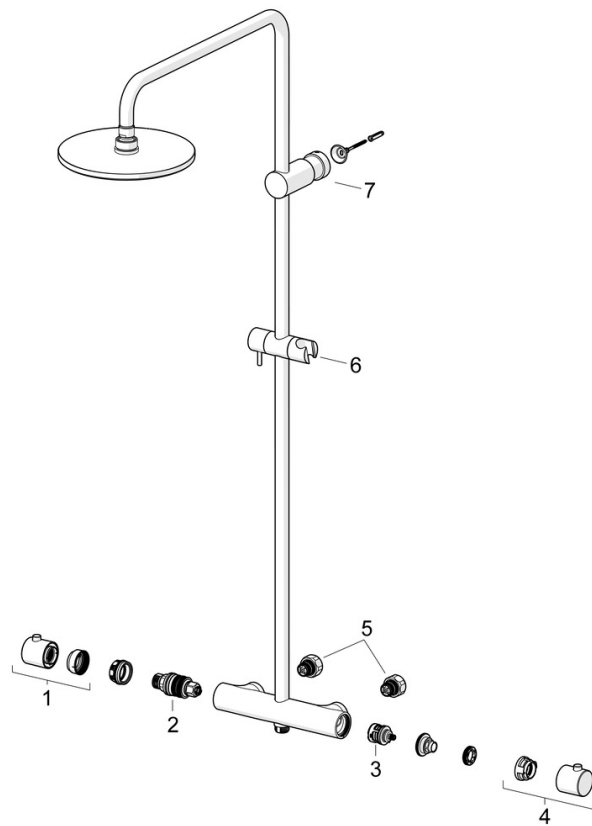

Reserveonderdelen

SP58149203

	Naam	Code
01	Temperatuur hendel Chroom	602062V
02	Thermostaat/binnenwerk, 3.4	59914114
03	Omsteller	59914183
04	Debiethendel Chroom	1009482V
05	Combineren	59914472
06	Schuifstuk Chroom	59913755
07	Muursteen Chroom	59913859