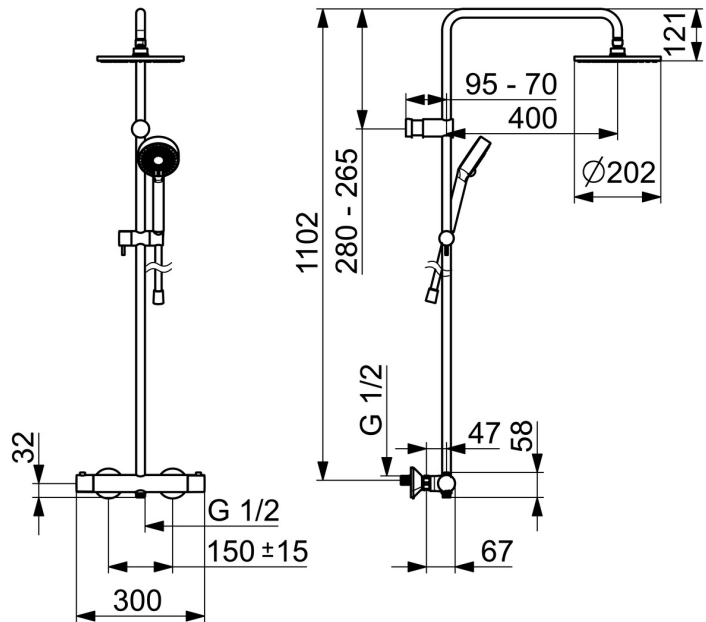

EAN: 4057304016073  
[static.hansa.com/58149203](http://static.hansa.com/58149203)

- Douche oplossingen
- Thermostatisch
- Wandmontage
- Chrom
- Temperatuurgreep, Debietgreep, Eco optie voor debiet, Veiligheidshendel
- Geïntegreerde omstelling met debietregeling
- Handdouche, Glijstang, Hoofddouche, Verstelbare bevestiging glijstang, Doucheslang (1250 mm), Eco debiet control
- Normaal – gelijkmatige en zachte waterstroom, Verklikkend – sterke waterstroom, activeert en verfrist het lichaam, Ontspannend – zachte waterstroom, aangenaam voor het hele lichaam
- Veiligheidsblokkering tegen verbranden bij 38 °C, THERMO COOL. Meer veiligheid door minimaal opwarmen van de mengkraanbehuizing.
- Keramische bovendeele voor debiet, Thermostatische temperatuurregeling, Terugslagklep, Vuilfilter(s)
- S-koppelingen met rozetten, Rozet(ten), Geluidsdemper(s)
- Kraanhuis gemaakt van DZR messing, Kan worden ingekort
- 3-stralig

## Technische gegevens

### Technische eigenschappen

Warmwatertoevoer	<b>max. +80°C</b>
Werkdruk	<b>0.5-10 bar</b>
Aansluitmaat	<b>G1/2</b>
Inbouwbreedte	<b>150 ± 15 mm</b>
Lengte / Hoogte	<b>1250 mm</b>
Projection	<b>470 - 495 mm</b>
Terugstroom beveiliging (EN1717)	<b>EB</b>
Materiaal	<b>brass</b>