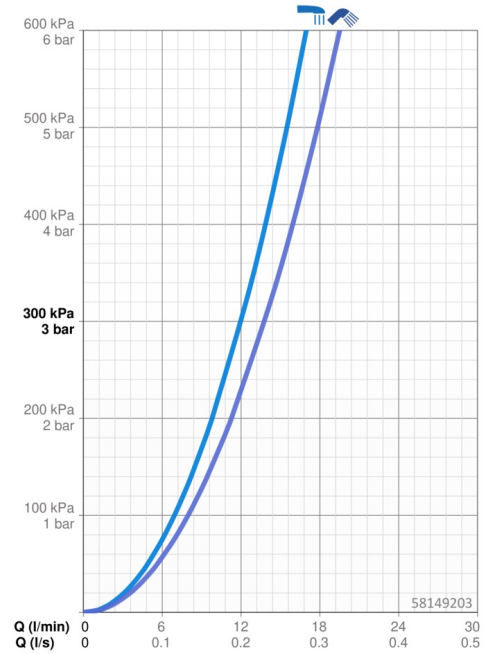

Technische gegevens

Doorstromingseigenschappen

Doorstroomhoeveelheid bij 3 bar	12.0 / 13.8 l/min
Drukverlies bij doorstroomhoeveelheid (0,2 l/s)	2.65 bar

Technische eigenschappen

Warmwatertoevoer	max. +80°C
Werkdruk	0.5-10 bar
Aansluitmaat	G1/2
Inbouwbreedte	150 ± 15 mm
Lengte / Hoogte	1250 mm
Projection	470 - 495 mm
Terugstroom beveiliging (EN1717)	EB
Materiaal	brass

Voorschriften

EN-norm	EN 1111, EN 1112, EN 1113
Geluidsklasse	I (ISO 3822)

Toestemmingen en Verklaringen

Verklaring van overeenstemming	DoC
EPD	S-P-07819