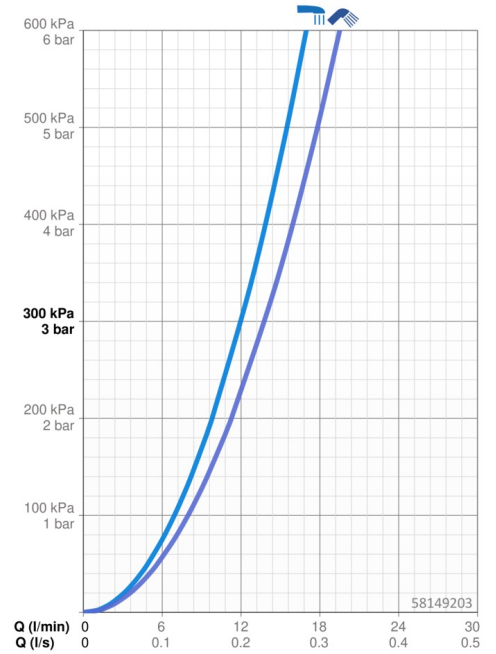

EAN: 4057304016073
static.hansa.com/58149203

- Dusche
- Thermostat
- Wandmontage
- Chrom
- Temperatureinstellgriff, Durchflusseinstellgriff, Eco-Funktion für die Wassermenge, Sicherheitshebel
- Integrierter Umsteller mit Absperrung
- Handbrause, Brausestange, Kopfbrause, Verstellbare Brausestangehalterung, Brauseschlauch (1250 mm), Eco-Durchfluss
- Normal – Gleichmäßiger und weicher Wasserstrahl, Erfrischend – Starker Wasserstrahl, aktiviert und erfrischt den Körper, Entspannend – Sanfter Wasserstrahl, angenehm für den ganzen Körper
- Sicherheitssperre gegen Verbrühen bei 38°C, THERMO COOL: Mehr Sicherheit durch minimales Erwärmen des Armaturengehäuses
- Oberteil mit keramischen Dichtscheiben zur Wassermengeneinstellung für einen Abgang, Thermostatkartusche zur Temperaturreglung, Rückflussverhinderer, Schmutzfilter
- S-Anschlüsse, Abdeckung(en), Schalldämpfer
- Armaturenkörper aus entzinkungsbeständigem Messing (DZR), Kürzbar
- 3-strahlig

Technische Daten

Durchflusseigenschaften

Durchfluss bei 3 bar	12.0 / 13.8 l/min
Druckverlust bei einem Durchfluss von 0,2 l/s	2.65 bar

Technische Eigenschaften

Warmwasserversorgung	max. +80°C
Arbeitsdruck	0.5-10 bar
Anschlussgröße	G1/2
Installationsabstand	150 ± 15 mm
Länge / Höhe	1250 mm
Ausladung	470 - 495 mm
Sicherungseinrichtung (EN1717)	EB
Werkstoff	Messing

Vorschriften

EN Standard	EN 1111, EN 1112, EN 1113
Geräuschklasse	I (ISO 3822)

Zulassungen und Deklarationen

Konformitätserklärung	DoC
EPD	S-P-07819

Nachhaltigkeit

EPD module A1 (kg CO2 eq.)	23,89
EPD module A2 (kg CO2 eq.)	1,23
EPD module A3 (kg CO2 eq.)	2,52
EPD module A1-A3 (kg CO2 eq.)	27,67
EPD module A4 (kg CO2 eq.)	0,73
EPD module B7 (kg CO2 eq.)	2316,00
EPD module C2 (kg CO2 eq.)	0,05
EPD module C3 (kg CO2 eq.)	0,05
EPD module C4 (kg CO2 eq.)	1,52
EPD module D (kg CO2 eq.)	-18,08