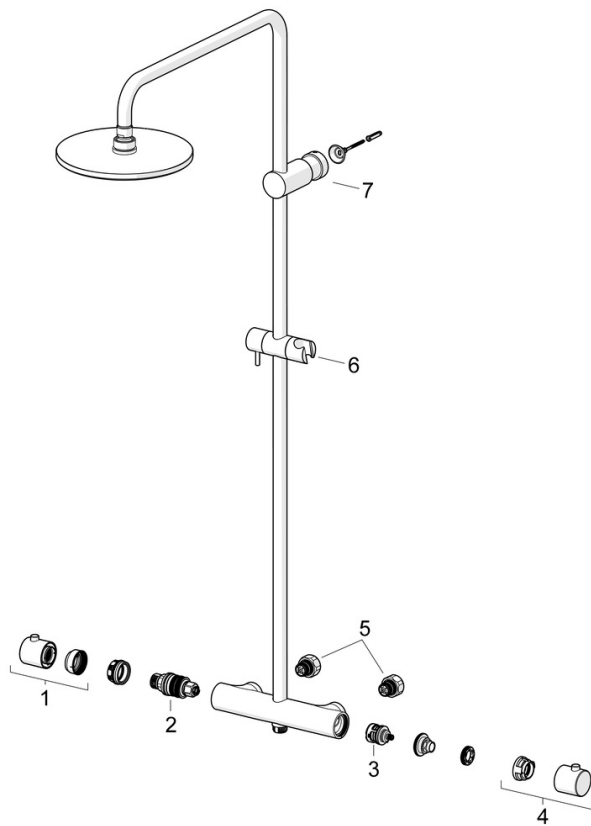

EAN: 4057304016073
static.hansa.com/58149203

- Dusche
- Thermostat
- Wandmontage
- Chrom
- Temperatureinstellgriff, Durchflusseinstellgriff, Eco-Funktion für die Wassermenge, Sicherheitshebel
- Integrierter Umsteller mit Absperrung
- Handbrause, Brausestange, Kopfbrause, Verstellbare Brausestangehalterung, Brauseschlauch (1250 mm), Eco-Durchfluss
- Normal – Gleichmäßiger und weicher Wasserstrahl, Erfrischend – Starker Wasserstrahl, aktiviert und erfrischt den Körper, Entspannend – Sanfter Wasserstrahl, angenehm für den ganzen Körper
- Sicherheitssperre gegen Verbrühen bei 38°C, THERMO COOL: Mehr Sicherheit durch minimales Erwärmen des Armaturengehäuses
- Oberteil mit keramischen Dichtscheiben zur Wassermengeneinstellung für einen Abgang, Thermostatkartusche zur Temperaturreglung, Rückflussverhinderer, Schmutzfilter
- S-Anschlüsse, Abdeckung(en), Schalldämpfer
- Armaturenkörper aus entzinkungsbeständigem Messing (DZR), Kürzbar
- 3-strahlig

Technische Daten

Durchflusseigenschaften

Durchfluss bei 3 bar	12.0 / 13.8 l/min
Druckverlust bei einem Durchfluss von 0,2 l/s	2.65 bar

Technische Eigenschaften

Warmwasserversorgung	max. +80°C
Arbeitsdruck	0.5-10 bar
Anschlussgröße	G1/2
Installationsabstand	150 ± 15 mm
Länge / Höhe	1250 mm
Ausladung	470 - 495 mm
Sicherungseinrichtung (EN1717)	EB
Werkstoff	Messing

Ersatzteile

SP58149203

	Name	Art.-Nr.
01	Temperatur-Wählgriff	602062V
02	Thermostatkartusche, 3.4	59914114
03	Umstellung	59914183
04	Mengen-Einstell-Griff	1009482V
05	Kombinator	59914472
06	Schieber	59913755
07	Wandbefestigung	59913859