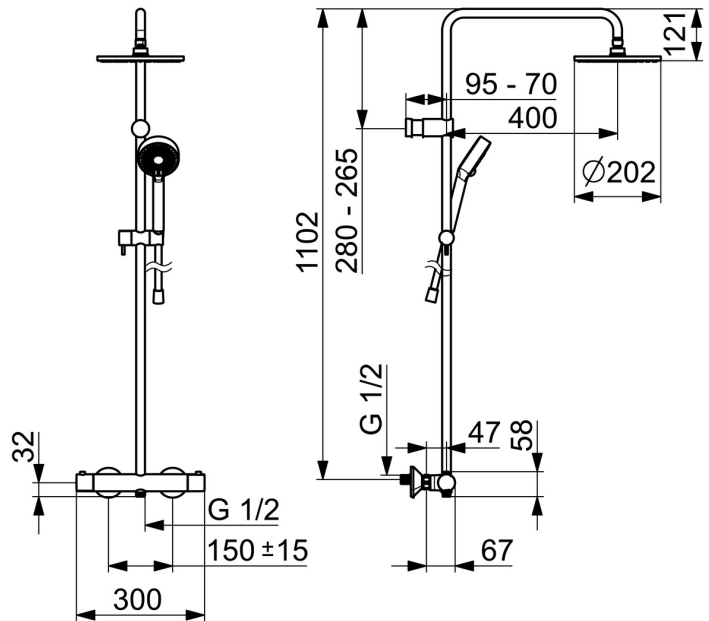

EAN: 4057304016073
static.hansa.com/58149203

- Dusche
- Thermostat
- Wandmontage
- Chrom
- Temperatureinstellgriff, Durchflusseinstellgriff, Eco-Funktion für die Wassermenge, Sicherheitshebel
- Integrierter Umsteller mit Absperrung
- Handbrause, Brausestange, Kopfbrause, Verstellbare Brausestangehalterung, Brauseschlauch (1250 mm), Eco-Durchfluss
- Normal – Gleichmäßiger und weicher Wasserstrahl, Erfrischend – Starker Wasserstrahl, aktiviert und erfrischt den Körper, Entspannend – Sanfter Wasserstrahl, angenehm für den ganzen Körper
- Sicherheitssperre gegen Verbrühen bei 38°C, THERMO COOL: Mehr Sicherheit durch minimales Erwärmen des Armaturengehäuses
- Oberteil mit keramischen Dichtscheiben zur Wassermengeneinstellung für einen Abgang, Thermostatkartusche zur Temperaturreglung, Rückflussverhinderer, Schmutzfilter
- S-Anschlüsse, Abdeckung(en), Schalldämpfer
- Armaturenkörper aus entzinkungsbeständigem Messing (DZR), Kürzbar
- 3-strahlig

Technische Daten

Durchflusseigenschaften

Durchfluss bei 3 bar	12.0 / 13.8 l/min
Druckverlust bei einem Durchfluss von 0,2 l/s	2.65 bar

Technische Eigenschaften

Warmwasserversorgung	max. +80°C
Arbeitsdruck	0.5-10 bar
Anschlussgröße	G1/2
Installationsabstand	150 ± 15 mm
Länge / Höhe	1250 mm
Ausladung	470 - 495 mm
Sicherungseinrichtung (EN1717)	EB
Werkstoff	Messing

Ersatzteile

SP58149203

	Name	Art.-Nr.
01	Temperatur-Wählgriff	602062V
02	Thermostatkartusche, 3.4	59914114
03	Umstellung	59914183
04	Mengen-Einstell-Griff	1009482V
05	Kombinator	59914472
06	Schieber	59913755
07	Wandbefestigung	59913859