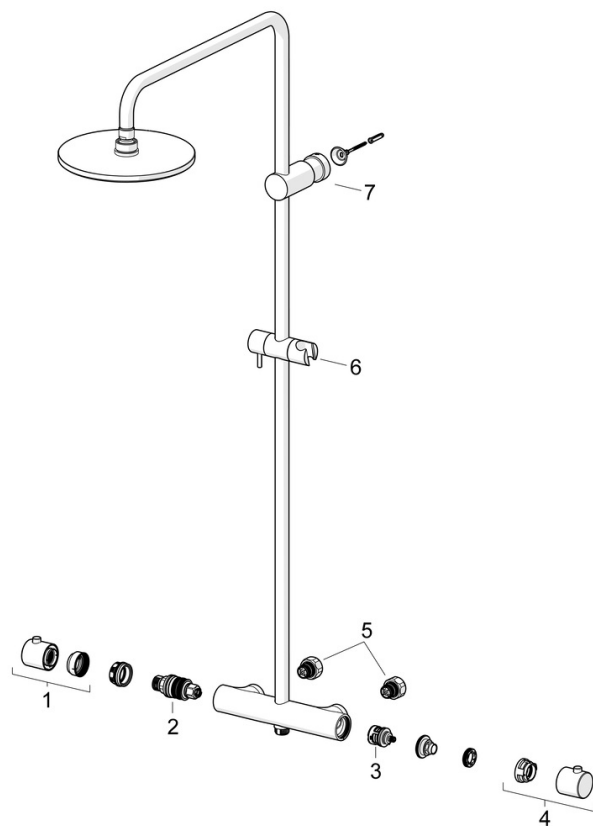

Náhradní díly

SP58149203

	Název	Kód
01	Ovladač regulátoru teploty	602062V
02	Termoelement/Kartuše, 3.4	59914114
03	Přepínač	59914183
04	Rukojeť regulátoru průtoku	1009482V
05	Kombinovat	59914472
06	Jezdec sprchy	59913755
07	Vnitřní konzole	59913859