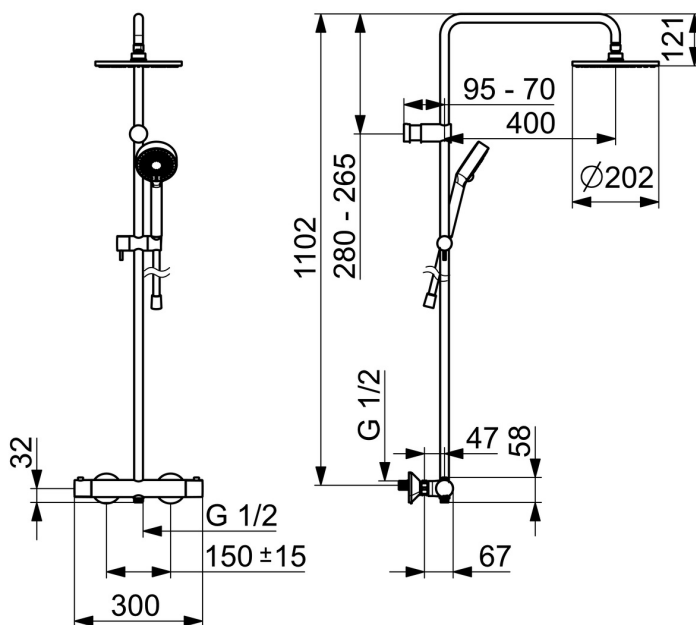

EAN: 4057304016073  
[static.hansa.com/58149203](http://static.hansa.com/58149203)

- Řešení pro sprchy
- Termostatická
- Montáž na zeď
- Chrom
- Rukojeť regulátoru teploty, Rukojeť regulátoru průtoku, Eco funkce k omezení průtoku vody, Bezpečnostní funkce pro teplotu vody
- Přepínač integrovaný do ovládače průtoku
- Ruční sprcha, Sprchová tyč, Hlavová sprcha, Sprchová tyč s nastavitelnou roztečí úchyťů, Sprchová hadice (1250 mm), Eco funkce pro omezení průtoku vody
- Normální - Rovnoměrný a jemný proud vody, Osvěžující - Silný proud vody, aktivuje a osvěžuje tělo, Relaxační - Jemný proud vody, příjemný pro celé tělo
- Bezpečnostní pojistka proti opaření při 38 °C, THERMO COOL - vyšší bezpečnost díky minimálnímu zahřívání těla armatury
- Uzavírací vršek s keramickými destičkami, Termostatická kartuše pro ovládání teploty, Zpětný ventil (-y), Filtr(y) na nečistoty
- Etážky, Krycí deska(y), Tlumiče
- Tělo baterie z mosazi DZR, Flexibilní délka / Lze zkrátit
- 3 proudy

### Technické vlastnosti

|   |                     |
|---|---------------------|
| Zdroj teplé vody                              | <b>max. +80°C</b>   |
| Pracovní tlak                                 | <b>0.5-10 bar</b>   |
| Velikost přípojky                             | <b>G1/2</b>         |
| Instalační šířka                              | <b>150 ± 15 mm</b>  |
| Délka/výška                                   | <b>1250 mm</b>      |
| Projection                                    | <b>470 - 495 mm</b> |
| Zabezpečení proti zpětnému toku (ČSN EN 1717) | <b>EB</b>           |
| Materiál                                      | <b>Mosaz</b>        |