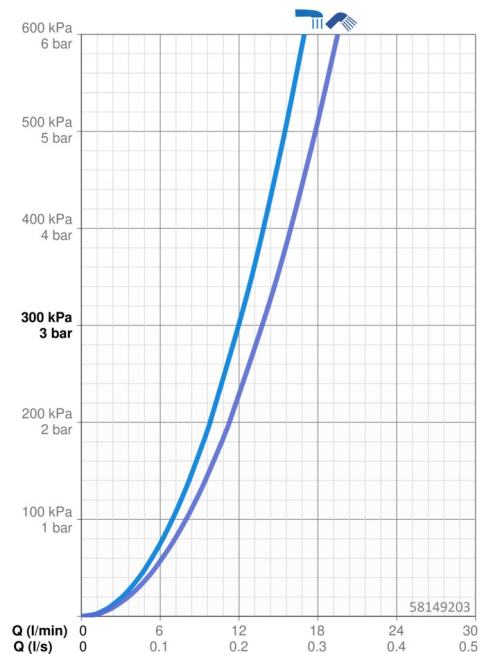

Technické údaje

Vlastnosti průtoku

Průtokové množství při 3 bar	12.0 / 13.8 l/min
Tlaková ztráta při průtoku (0,2 l/s)	2.65 bar

Technické vlastnosti

Zdroj teplé vody	max. +80°C
Pracovní tlak	0.5-10 bar
Velikost přípojky	G1/2
Instalační šířka	150 ± 15 mm
Délka/výška	1250 mm
Projection	470 - 495 mm
Zabezpečení proti zpětnému toku (ČSN EN 1717)	EB
Materiál	Mosaz

Předpisy

Norma EN	EN 1111, EN 1112, EN 1113
Třída hlučnosti	I (ISO 3822)

Schválení a Prohlášení

Prohlášení o shodě	DoC
EPD	S-P-07819