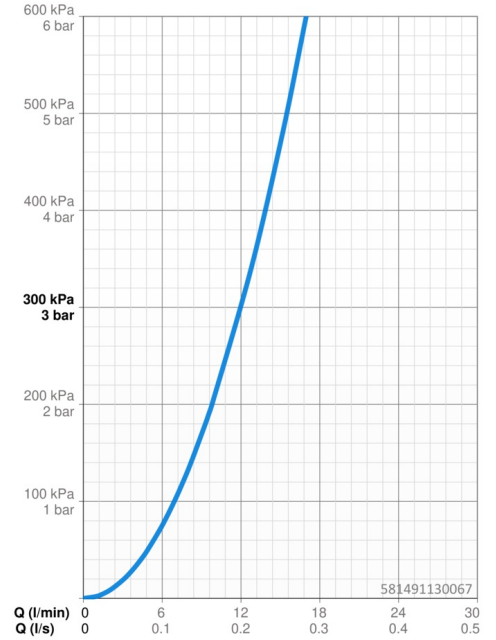

Technische gegevens

Doorstromingseigenschappen

Doorstroomhoeveelheid bij 3 bar	12.0 / 12.0 l/min
Drukverlies bij doorstroomhoeveelheid (0,2 l/s)	3 bar

Technische eigenschappen

DN-maat	DN15
Warmwatertoevoer	max. +65°C
Werkdruk	1-10 bar
Aansluitmaat	G1/2
Inbouwbreedte	150 ± 15 mm
Projection	481 mm
Terugstroom beveiliging (EN1717)	EB

Voorschriften

EN-norm	EN 1111, EN 1112, EN 1113
Geluidsklasse	I (ISO3822)

Toestemmingen en Verklaringen

Verklaring van overeenstemming	DoC

Reserveonderdelen