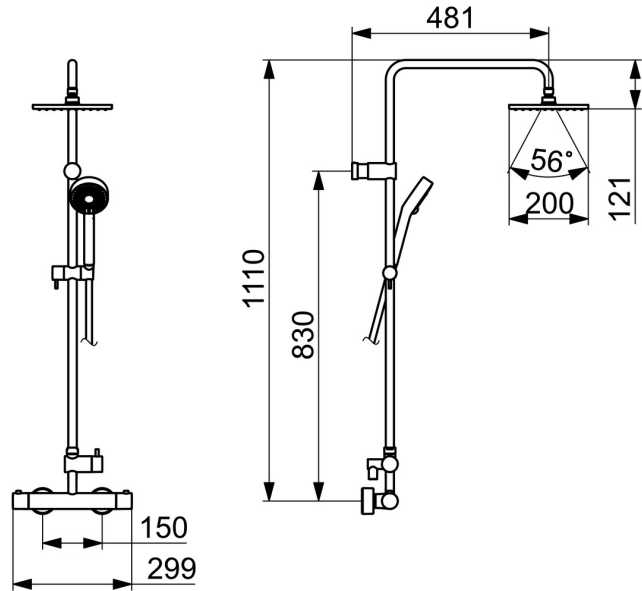

EAN: 4015474268357
static.hansa.com/581491130067

- Douche oplossingen
- Thermostatisch
- Wandmontage
- Chrom
- Temperatuurgreep, Debietgreep
- Draaiknop omstelling, Geïntegreerde omstelling met debietregeling
- Verstelbare bevestiging glijstang, Doucheslang (1250 mm), Hoofddouche
- Normaal – gelijkmatige en zachte waterstroom, Intens – stimulerende waterstroom, Regen – gelijkmatige en sterke waterstroom
- Veiligheidsblokkering tegen verbranden bij 38 °C, THERMO COOL. Meer veiligheid door minimaal opwarmen van de mengkraanbehuizing.
- Thermostatische temperatuurregeling, Keramische bovendeeel voor debiet, Terugslagklep, Vuilfilter(s)
- S-koppelingen met rozetten, Rozet(ten), Geluidsdemper(s)
- Kraanhuis gemaakt van DZR messing
- Ingebouwde beveiliging tegen terugstromen Voor gebruik in huis (conform DIN EN 1717)
- 3-stralig

Technische gegevens

Doorstromingseigenschappen

Doorstroomhoeveelheid bij 3 bar	12.0 / 12.0 l/min
Drukverlies bij doorstroomhoeveelheid (0,2 l/s)	3 bar

Technische eigenschappen

DN-maat	DN15
Warmwatertoevoer	max. +65°C
Werkdruk	1-10 bar
Aansluitmaat	G1/2
Inbouwbreedte	150 ± 15 mm
Projection	481 mm
Terugstroom beveiliging (EN1717)	EB

SP58130101(2018)

	Naam	Code
01	Debiethendel	59914208
02	Binnenwerk, G1/2	59914207
03	Filter dichting, G3/4	59911076
04	Temperatuur hendel Chrom	602062V
05	Thermostaat/binnenwerk, 3.4	59914114