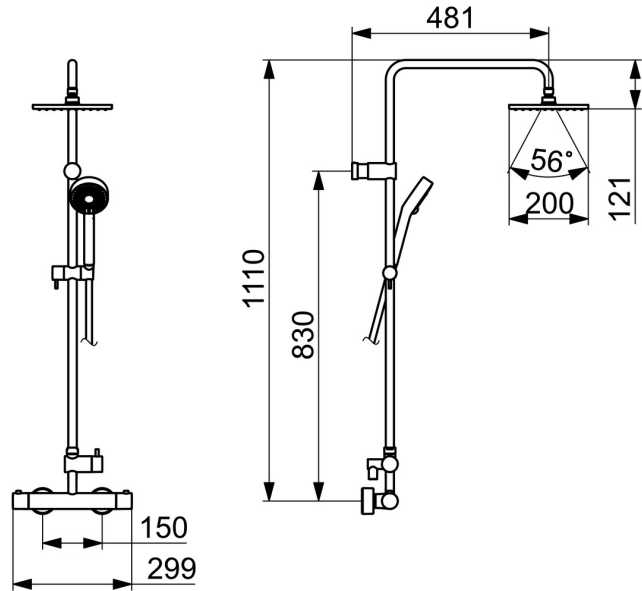

EAN: 4015474268357
static.hansa.com/581491130067

- Dusche
- Thermostat
- Wandmontage
- Chrom
- Temperatureinstellgriff, Durchflusseinstellgriff
- Drehumsteller, druckunabhängig, Integrierter Umsteller mit Absperrung
- Verstellbare Brausestangehalterung, Brauseschlauch (1250 mm), Kopfbrause
- Normal – Gleichmäßiger und weicher Wasserstrahl, Intensiv – Belebender Wasserstrahl, Regenstrahl - Gleichmäßiger und starker Wasserstrahl
- Sicherheitssperre gegen Verbrühen bei 38°C, THERMO COOL: Mehr Sicherheit durch minimales Erwärmen des Armaturengehäuses
- Thermostatkartusche zur Temperaturreglung, Oberteil mit keramischen Dichtscheiben zur Wassermengeinstellung für einen Abgang, Rückflussverhinderer, Schmutzfilter
- S-Anschlüsse, Abdeckung(en), Schalldämpfer
- Armaturenkörper aus entzinkungsbeständigem Messing (DZR)
- Eigensicher gegen Rückfließen im häuslichen Gebrauch (nach DIN EN 1717)
- 3-strahlig

Technische Daten

Durchflusseigenschaften

Durchfluss bei 3 bar	12.0 / 12.0 l/min
Druckverlust bei einem Durchfluss von 0,2 l/s	3 bar

Technische Eigenschaften

DN-Größe (Nennmaß)	DN15
Warmwasserversorgung	max. +65°C
Arbeitsdruck	1-10 bar
Anschlussgröße	G1/2
Installationsabstand	150 ± 15 mm
Ausladung	481 mm
Sicherungseinrichtung (EN1717)	EB

SP58130101(2018)

	Name	Art.-Nr.
01	Mengen-Einstell-Griff	59914208
02	Oberteil, G1/2	59914207
03	Schmutzfilter, G3/4	59911076
04	Temperatur-Wählgriff	602062V
05	Thermostatkartusche, 3.4	59914114