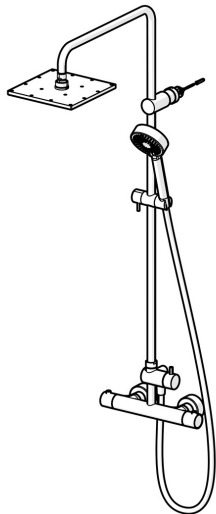

EAN: 4015474268357
static.hansa.com/581491130067

- Dusche
- Thermostat
- Wandmontage
- Chrom
- Temperatureinstellgriff, Durchflusseinstellgriff
- Drehumsteller, druckunabhängig, Integrierter Umsteller mit Absperrung
- Verstellbare Brausestangehalterung, Brauseschlauch (1250 mm), Kopfbrause
- Normal – Gleichmäßiger und weicher Wasserstrahl, Intensiv – Belebender Wasserstrahl, Regenstrahl - Gleichmäßiger und starker Wasserstrahl
- Sicherheitssperre gegen Verbrühen bei 38°C, THERMO COOL: Mehr Sicherheit durch minimales Erwärmen des Armaturengehäuses
- Thermostatkartusche zur Temperaturreglung, Oberteil mit keramischen Dichtscheiben zur Wassermengeinstellung für einen Abgang, Rückflussverhinderer, Schmutzfilter
- S-Anschlüsse, Abdeckung(en), Schalldämpfer
- Armaturenkörper aus entzinkungsbeständigem Messing (DZR)
- Eigensicher gegen Rückfließen im häuslichen Gebrauch (nach DIN EN 1717)
- 3-strahlig

Technische Daten

Durchflusseigenschaften

Durchfluss bei 3 bar	12.0 / 12.0 l/min
Druckverlust bei einem Durchfluss von 0,2 l/s	3 bar

Technische Eigenschaften

DN-Größe (Nennmaß)	DN15
Warmwasserversorgung	max. +65°C
Arbeitsdruck	1-10 bar
Anschlussgröße	G1/2
Installationsabstand	150 ± 15 mm
Ausladung	481 mm
Sicherungseinrichtung (EN1717)	EB