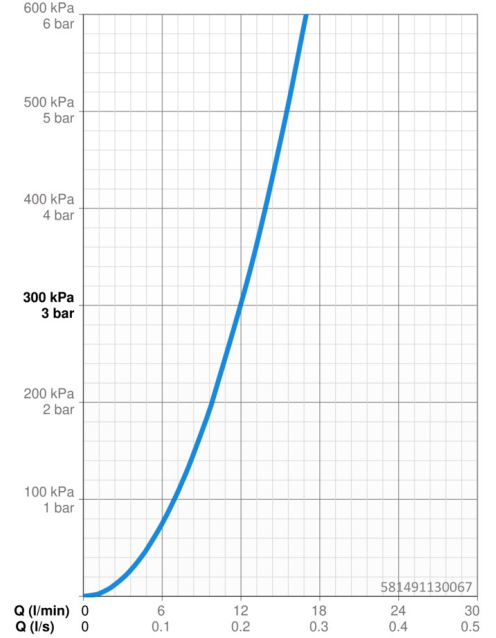

Technische Daten

Durchflusseigenschaften

Durchfluss bei 3 bar	12.0 / 12.0 l/min
Druckverlust bei einem Durchfluss von 0,2 l/s	3 bar

Technische Eigenschaften

DN-Größe (Nennmaß)	DN15
Warmwasserversorgung	max. +65°C
Arbeitsdruck	1-10 bar
Anschlussgröße	G1/2
Installationsabstand	150 ± 15 mm
Ausladung	481 mm
Sicherungseinrichtung (EN1717)	EB

Vorschriften

EN Standard	EN 1111, EN 1112, EN 1113
Geräuschklasse	I (ISO3822)

Zulassungen und Deklarationen

Konformitätserklärung	DoC

Ersatzteile