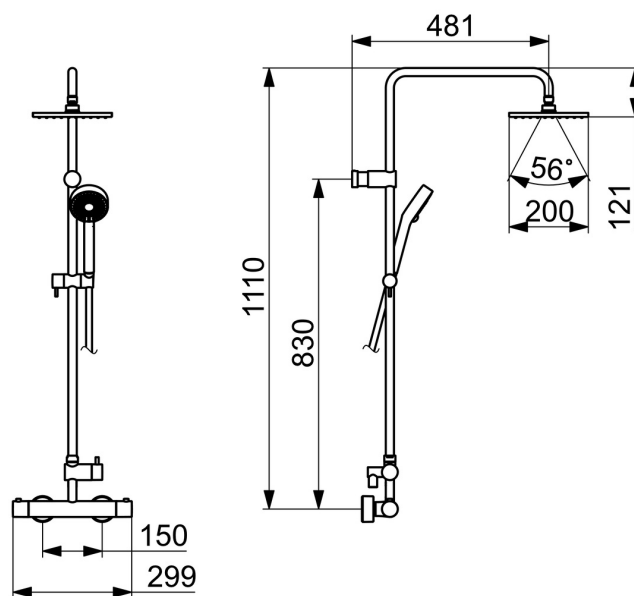

EAN: 4015474268357
static.hansa.com/581491130067

- Řešení pro sprchy
- Termostatická
- Montáž na zeď
- Chrom
- Rukojeť regulátoru teploty, Rukojeť regulátoru průtoku
- Otočný přepínač, Přepínač integrovaný do ovládače průtoku
- Sprchová tyč s nastavitelnou roztečí úchytů, Sprchová hadice (1250 mm), Hlavová sprcha
- Normální - Rovnoměrný a jemný proud vody, Intenzivní - povzbuzující proud vody, Déšť - Rovnoměrný a silný proud vody
- Bezpečnostní pojistka proti opaření při 38 °C, THERMO COOL - vyšší bezpečnost díky minimálnímu zahřívání těla armatury
- Termostatická kartuše pro ovládání teploty, Uzavírací vršek s keramickými destičkami, Zpětný ventil (-y), Filtr(y) na nečistoty
- Etážky, Krycí deska(y), Tlumiče
- Tělo baterie z mosazi DZR
- zabezpečeno proti zpětnému toku při použití v domácnosti (podle DIN EN 1717)
- 3 proudy

Technické údaje

Vlastnosti průtoku

Průtokové množství při 3 bar	12.0 / 12.0 l/min
Tlaková ztráta při průtoku (0,2 l/s)	3 bar

Technické vlastnosti

Velikost DN (jmenovitý rozměr)	DN15
Zdroj teplé vody	max. +65°C
Pracovní tlak	1-10 bar
Velikost přípojky	G1/2
Instalační šířka	150 ± 15 mm
Projection	481 mm
Zabezpečení proti zpětnému toku (ČSN EN 1717)	EB