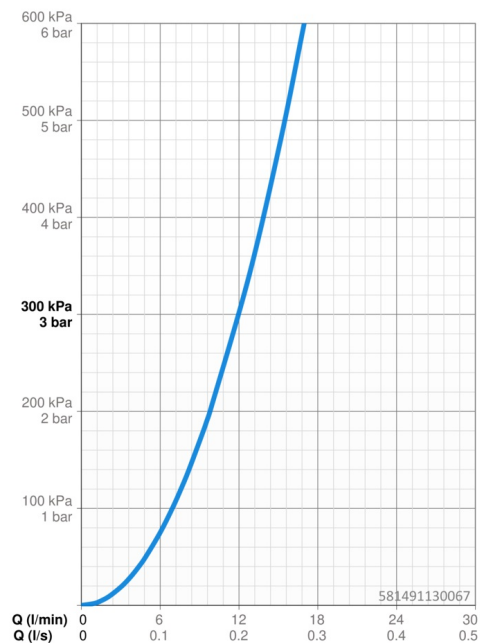

Technické údaje

Vlastnosti průtoku

Průtokové množství při 3 bar	12.0 / 12.0 l/min
Tlaková ztráta při průtoku (0,2 l/s)	3 bar

Technické vlastnosti

Velikost DN (jmenovitý rozměr)	DN15
Zdroj teplé vody	max. +65°C
Pracovní tlak	1-10 bar
Velikost přípojky	G1/2
Instalační šířka	150 ± 15 mm
Projection	481 mm
Zabezpečení proti zpětnému toku (ČSN EN 1717)	EB

Předpisy

Norma EN	EN 1111, EN 1112, EN 1113
Třída hlučnosti	I (ISO3822)

Schválení a Prohlášení

Prohlášení o shodě	DoC

Náhradní díly