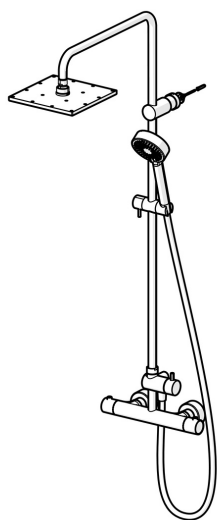

EAN: 4015474268357
static.hansa.com/581491130067

- Řešení pro sprchy
- Termostatická
- Montáž na zeď
- Chrom
- Rukojeť regulátoru teploty, Rukojeť regulátoru průtoku
- Otočný přepínač, Přepínač integrovaný do ovládače průtoku
- Sprchová tyč s nastavitelnou roztečí úchytů, Sprchová hadice (1250 mm), Hlavová sprcha
- Normální - Rovnoměrný a jemný proud vody, Intenzivní - povzbuzující proud vody, Déšť - Rovnoměrný a silný proud vody
- Bezpečnostní pojistka proti opaření při 38 °C, THERMO COOL - vyšší bezpečnost díky minimálnímu zahřívání těla armatury
- Termostatická kartuše pro ovládání teploty, Uzavírací vršek s keramickými destičkami, Zpětný ventil (-y), Filtr(y) na nečistoty
- Etážky, Krycí deska(y), Tlumiče
- Tělo baterie z mosazi DZR
- zabezpečeno proti zpětnému toku při použití v domácnosti (podle DIN EN 1717)
- 3 proudy

Technické údaje

Vlastnosti průtoku

Průtokové množství při 3 bar	12.0 / 12.0 l/min
Tlaková ztráta při průtoku (0,2 l/s)	3 bar

Technické vlastnosti

Velikost DN (jmenovitý rozměr)	DN15
Zdroj teplé vody	max. +65°C
Pracovní tlak	1-10 bar
Velikost přípojky	G1/2
Instalační šířka	150 ± 15 mm
Projection	481 mm
Zabezpečení proti zpětnému toku (ČSN EN 1717)	EB