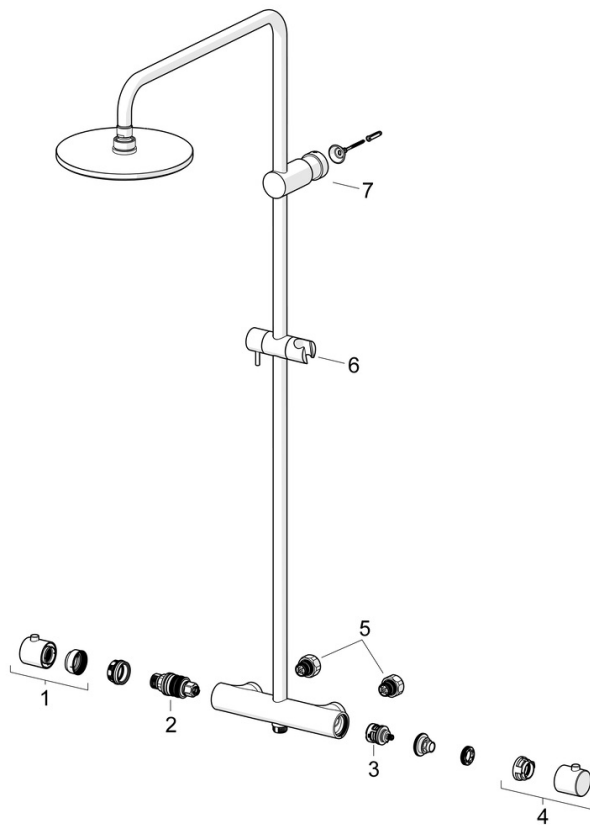

Náhradné diely

SP58149203

	Názov	Kód
01	Rukoväť regulátora teploty	602062V
02	Termoelement/Kartuš, 3.4	59914114
03	Prepínač	59914183
04	Rukoväť regulátora prietoku vody	1009482V
05	Kombinovať	59914472
06	Jazdec/nosič sprchy	59913755
07	Vnútorňá konzola	59913859