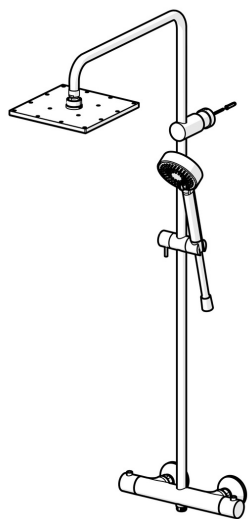

EAN: 4057304016080  
[static.hansa.com/58149113](http://static.hansa.com/58149113)

- Riešenia pre sprchy
- Termostatická
- Nástenná montáž
- Chróm
- Rukoväť regulátora teploty vody, Rukoväť regulátora prietoku vody, Eco funkcia pre obmedzenie prietoku vody, Bezpečnostná funkcia pre teplotu vody
- Prepínač integrovaný do ovládača prietoku
- Ručná sprcha, Sprchová tyč, Hlavová sprcha, Sprchová tyč s nastaviteľnou roztečou úchytov, Sprchová hadica (1250 mm), Eco regulácia prietoku vody
- Normálny – Rovnomerný a jemný prúd vody, Osviežujúci – Silný prúd vody, aktivuje a osviežuje telo, Relaxačný – Jemný prúd vody, príjemný pre celé telo
- Bezpečnostná poistka proti obareniu pri 38 °C, THERMO COOL - viac bezpečnosti vďaka minimálnemu ohrevu tela armatúry
- Uzatvárací vršok s keramickými doštičkami, Termostatická kartuša pre ovládanie teploty, Spätný ventil (-y), Filter, filtre na nečistoty
- Excentrické etážky, Krycia doska (y), Tlmiče
- Telo batérie z mosadze DZR, Flexibilná dĺžka / Môže sa skrátiť
- 3-prúdová

### Technické vlastnosti

Dodávka teplej vody	<b>max. +80°C</b>
Pracovný tlak	<b>0.5-10 bar</b>
Spojovacia veľkosť	<b>G1/2</b>
Vzdialenosť na inštaláciu	<b>150 ± 15 mm</b>
Dĺžka / Výška	<b>1250 mm</b>
Projection	<b>470 - 495 mm</b>
Spätná klapka (STN EN 1717)	<b>EB</b>
Materiál	<b>Mosadz</b>