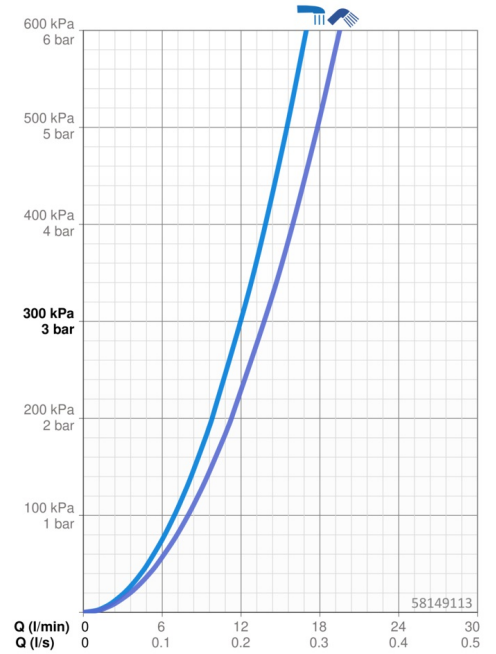

Technické údaje

Vlastnosti prietoku

Prietok pri tlaku 3 bar	12.0 / 13.8 l/min
Pokles tlaku pri prietoku (0,2 l/s)	2.65 bar

Technické vlastnosti

Dodávka teplej vody	max. +80°C
Pracovný tlak	0.5-10 bar
Spojovacia veľkosť	G1/2
Vzdialenosť na inštaláciu	150 ± 15 mm
Dĺžka / Výška	1250 mm
Projection	470 - 495 mm
Spätná klapka (STN EN 1717)	EB
Materiál	Mosadz

Predpisy

Norma EN	EN 1111, EN 1112, EN 1113
Trieda hlučnosti	I (ISO 3822)

Schválenia a Prehlásenia

Vyhlásenie o zhode	DoC
EPD	S-P-07819