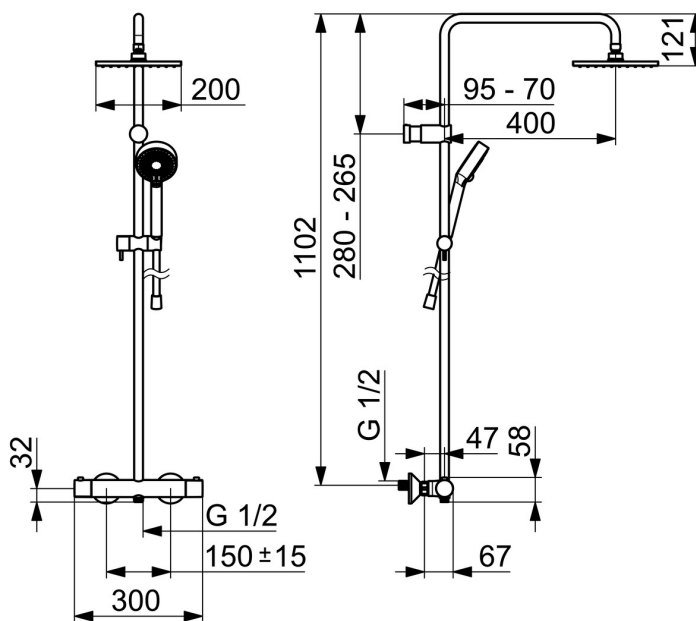

EAN: 4057304016080  
[static.hansa.com/58149113](http://static.hansa.com/58149113)

- Riešenia pre sprchy
- Termostatická
- Nástenná montáž
- Chróm
- Rukoväť regulátora teploty vody, Rukoväť regulátora prietoku vody, Eco funkcia pre obmedzenie prietoku vody, Bezpečnostná funkcia pre teplotu vody
- Prepínač integrovaný do ovládača prietoku
- Ručná sprcha, Sprchová tyč, Hlavová sprcha, Sprchová tyč s nastaviteľnou roztečou úchytov, Sprchová hadica (1250 mm), Eco regulácia prietoku vody
- Normálny – Rovnomerný a jemný prúd vody, Osviežujúci – Silný prúd vody, aktivuje a osviežuje telo, Relaxačný – Jemný prúd vody, príjemný pre celé telo
- Bezpečnostná poistka proti obareniu pri 38 °C, THERMO COOL - viac bezpečnosti vďaka minimálnemu ohrevu tela armatúry
- Uzatvárací vršok s keramickými doštičkami, Termostatická kartuša pre ovládanie teploty, Spätný ventil (-y), Filter, filtre na nečistoty
- Excentrické etážky, Krycia doska (y), Tlmiče
- Telo batérie z mosadze DZR, Flexibilná dĺžka / Môže sa skrátiť
- 3-prúdová

### Technické vlastnosti

Dodávka teplej vody	<b>max. +80°C</b>
Pracovný tlak	<b>0.5-10 bar</b>
Spojovacia veľkosť	<b>G1/2</b>
Vzdialenosť na inštaláciu	<b>150 ± 15 mm</b>
Dĺžka / Výška	<b>1250 mm</b>
Projection	<b>470 - 495 mm</b>
Spätná klapka (STN EN 1717)	<b>EB</b>
Materiál	<b>Mosadz</b>