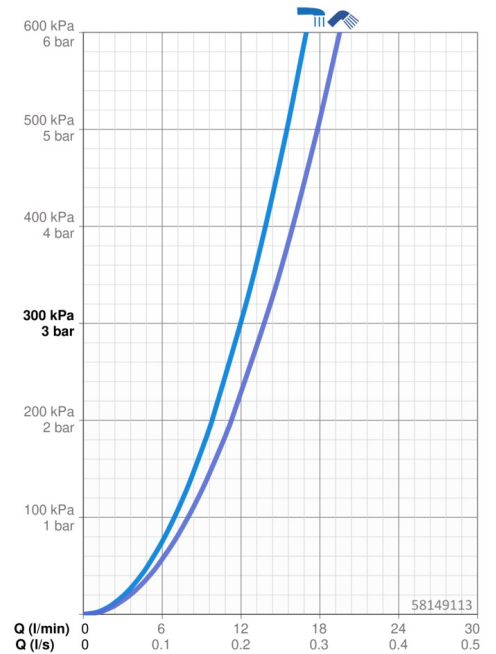

EAN: 4057304016080
static.hansa.com/58149113

- Solutions de douche
- Thermostatique
- Montage mural
- Chrome
- Poignée de régulation de la température, Poignée de régulation du débit, Levier pour réaliser des économies d'eau, Levier de sécurité pour la température de l'eau
- Inverseur intégré dans la cartouche de débit
- Douchette, Barre de douche, Tête de douche, Support de douchette réglable, Flexible de douche (1250 mm), Contrôle du débit Eco flow
- Classique – Jet d'eau régulier et doux, Rafraîchissant - Un jet d'eau puissant, qui active et rafraîchit le corps, Relaxant – Jet d'eau doux, agréable pour tout le corps
- Sécurité anti-brûlures à 38°C, THERMO COOL : plus de sécurité avec un échauffement minimum du corps de robinetterie
- Cartouche céramique de débit, Cartouche thermostatique, Valve(s) anti-retour, Filtre(s) à impuretés
- Raccords excentriques, Rosaces de finition, Silencieux
- Corps en laiton DZR, Peut être raccourci
- 3 jets

Caractéristiques techniques

Caractéristiques de débit

Débit à 3 bar	12.0 / 13.8 l/min
Perte de charge avec débit (0,2 l/s)	2.65 bar

Caractéristiques techniques

Alimentation en eau chaude	max. +80°C
Pression de service	0.5-10 bar
Taille de raccord	G1/2
Largeur d'installation	150 ± 15 mm
Longueur/hauteur	1250 mm
Saillie	470 - 495 mm
Dispositif de protection (EN1717)	EB
Matériau	brass

Règlementations

Norme EN	EN 1111, EN 1112, EN 1113
Classe acoustique	I (ISO 3822)

Certificats et normes

Déclaration de conformité	DoC
EPD	S-P-07819

Durabilité

EPD module A1 (kg CO2 eq.)	23,89
EPD module A2 (kg CO2 eq.)	1,23
EPD module A3 (kg CO2 eq.)	2,52
EPD module A1-A3 (kg CO2 eq.)	27,67
EPD module A4 (kg CO2 eq.)	0,73
EPD module B7 (kg CO2 eq.)	2316,00
EPD module C2 (kg CO2 eq.)	0,05
EPD module C3 (kg CO2 eq.)	0,05
EPD module C4 (kg CO2 eq.)	1,52
EPD module D (kg CO2 eq.)	-18,08