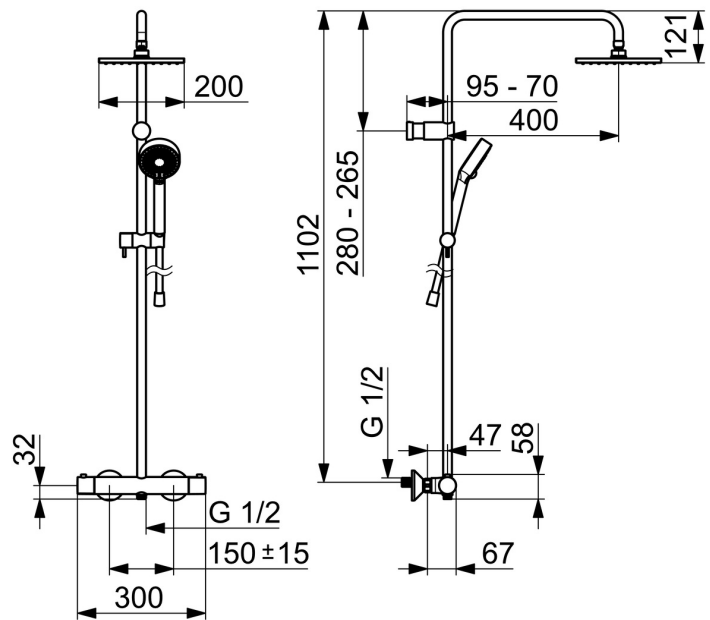

EAN: 4057304016080
static.hansa.com/58149113

- Solutions de douche
- Thermostatique
- Montage mural
- Chrome
- Poignée de régulation de la température, Poignée de régulation du débit, Levier pour réaliser des économies d'eau, Levier de sécurité pour la température de l'eau
- Inverseur intégré dans la cartouche de débit
- Douchette, Barre de douche, Tête de douche, Support de douchette réglable, Flexible de douche (1250 mm), Contrôle du débit Eco flow
- Classique – Jet d'eau régulier et doux, Rafraîchissant - Un jet d'eau puissant, qui active et rafraîchit le corps, Relaxant – Jet d'eau doux, agréable pour tout le corps
- Sécurité anti-brûlures à 38°C, THERMO COOL : plus de sécurité avec un échauffement minimum du corps de robinetterie
- Cartouche céramique de débit, Cartouche thermostatique, Valve(s) anti-retour, Filtre(s) à impuretés
- Raccords excentriques, Rosaces de finition, Silencieux
- Corps en laiton DZR, Peut être raccourci
- 3 jets

Caractéristiques techniques

Caractéristiques de débit

Débit à 3 bar	12.0 / 13.8 l/min
Perte de charge avec débit (0,2 l/s)	2.65 bar

Caractéristiques techniques

Alimentation en eau chaude	max. +80°C
Pression de service	0.5-10 bar
Taille de raccord	G1/2
Largeur d'installation	150 ± 15 mm
Longueur/hauteur	1250 mm
Saillie	470 - 495 mm
Dispositif de protection (EN1717)	EB
Matériau	brass

Pièces de rechange

SP58149203

	Nom	Code
01	Croisillon réglage de température	602062V
02	Cartouche thermostatique, 3.4	59914114
03	Inverseur	59914183
04	Croisillon d'ouverture	1009482V
05	Combiner	59914472
06	Curseur pour barre	59913755
07	Support mural	59913859