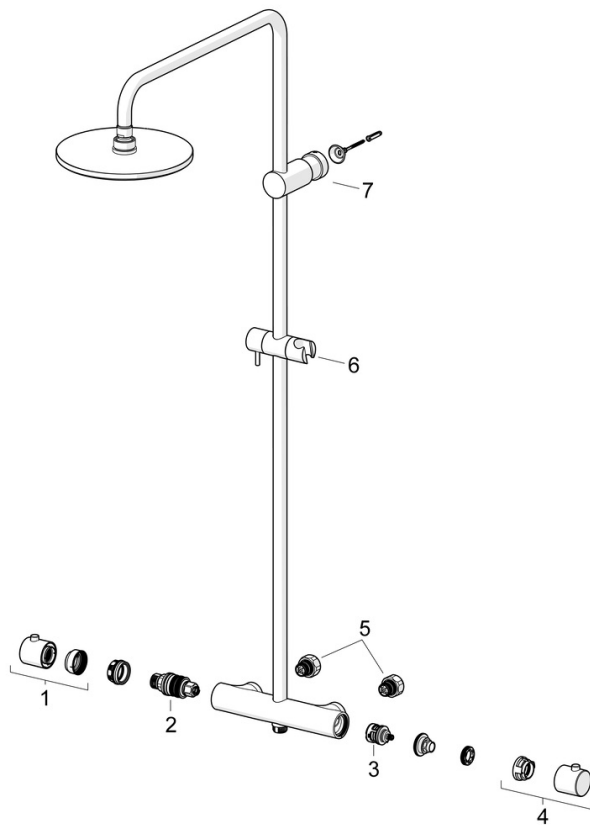

EAN: 4057304016080
static.hansa.com/58149113

- Solutions de douche
- Thermostatique
- Montage mural
- Chrome
- Poignée de régulation de la température, Poignée de régulation du débit, Levier pour réaliser des économies d'eau, Levier de sécurité pour la température de l'eau
- Inverseur intégré dans la cartouche de débit
- Douchette, Barre de douche, Tête de douche, Support de douchette réglable, Flexible de douche (1250 mm), Contrôle du débit Eco flow
- Classique – Jet d'eau régulier et doux, Rafraîchissant - Un jet d'eau puissant, qui active et rafraîchit le corps, Relaxant – Jet d'eau doux, agréable pour tout le corps
- Sécurité anti-brûlures à 38°C, THERMO COOL : plus de sécurité avec un échauffement minimum du corps de robinetterie
- Cartouche céramique de débit, Cartouche thermostatique, Valve(s) anti-retour, Filtre(s) à impuretés
- Raccords excentriques, Rosaces de finition, Silencieux
- Corps en laiton DZR, Peut être raccourci
- 3 jets

Caractéristiques techniques

Caractéristiques de débit

Débit à 3 bar	12.0 / 13.8 l/min
Perte de charge avec débit (0,2 l/s)	2.65 bar

Caractéristiques techniques

Alimentation en eau chaude	max. +80°C
Pression de service	0.5-10 bar
Taille de raccord	G1/2
Largeur d'installation	150 ± 15 mm
Longueur/hauteur	1250 mm
Saillie	470 - 495 mm
Dispositif de protection (EN1717)	EB
Matériau	brass

Pièces de rechange

SP58149203

	Nom	Code
01	Croisillon réglage de température	602062V
02	Cartouche thermostatique, 3.4	59914114
03	Inverseur	59914183
04	Croisillon d'ouverture	1009482V
05	Combiner	59914472
06	Curseur pour barre	59913755
07	Support mural	59913859