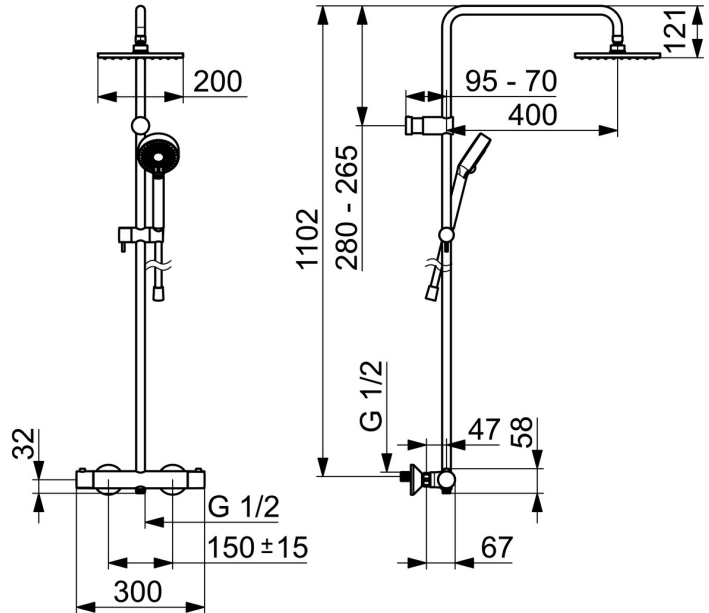

EAN: 4057304016080
static.hansa.com/58149113

- Dusche
- Thermostat
- Wandmontage
- Chrom
- Temperatureinstellgriff, Durchflusseinstellgriff, Eco-Funktion für die Wassermenge, Sicherheitshebel
- Integrierter Umsteller mit Absperrung
- Handbrause, Brausestange, Kopfbrause, Verstellbare Brausestangehalterung, Brauseschlauch (1250 mm), Eco-Durchfluss
- Normal – Gleichmäßiger und weicher Wasserstrahl, Erfrischend – Starker Wasserstrahl, aktiviert und erfrischt den Körper, Entspannend – Sanfter Wasserstrahl, angenehm für den ganzen Körper
- Sicherheitssperre gegen Verbrühen bei 38°C, THERMO COOL: Mehr Sicherheit durch minimales Erwärmen des Armaturengehäuses
- Oberteil mit keramischen Dichtscheiben zur Wassermengeneinstellung für einen Abgang, Thermostatkartusche zur Temperaturreglung, Rückflussverhinderer, Schmutzfilter
- S-Anschlüsse, Abdeckung(en), Schalldämpfer
- Armaturenkörper aus entzinkungsbeständigem Messing (DZR), Kürzbar
- 3-strahlig

Technische Daten

Durchflusseigenschaften

Durchfluss bei 3 bar	12.0 / 13.8 l/min
Druckverlust bei einem Durchfluss von 0,2 l/s	2.65 bar

Technische Eigenschaften

Warmwasserversorgung	max. +80°C
Arbeitsdruck	0.5-10 bar
Anschlussgröße	G1/2
Installationsabstand	150 ± 15 mm
Länge / Höhe	1250 mm
Ausladung	470 - 495 mm
Sicherungseinrichtung (EN1717)	EB
Werkstoff	Messing

Ersatzteile

SP58149203

	Name	Art.-Nr.
01	Temperatur-Wählgriff	602062V
02	Thermostatkartusche, 3.4	59914114
03	Umstellung	59914183
04	Mengen-Einstell-Griff	1009482V
05	Kombinator	59914472
06	Schieber	59913755
07	Wandbefestigung	59913859