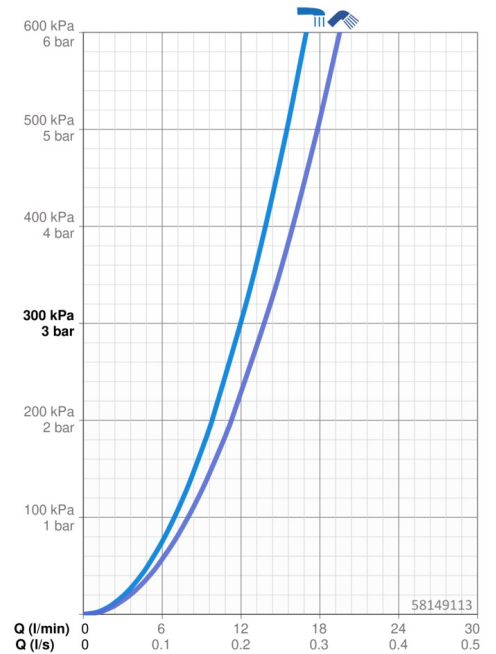

EAN: 4057304016080
static.hansa.com/58149113

- Dusche
- Thermostat
- Wandmontage
- Chrom
- Temperatureinstellgriff, Durchflusseinstellgriff, Eco-Funktion für die Wassermenge, Sicherheitshebel
- Integrierter Umsteller mit Absperrung
- Handbrause, Brausestange, Kopfbrause, Verstellbare Brausestangehalterung, Brauseschlauch (1250 mm), Eco-Durchfluss
- Normal – Gleichmäßiger und weicher Wasserstrahl, Erfrischend – Starker Wasserstrahl, aktiviert und erfrischt den Körper, Entspannend – Sanfter Wasserstrahl, angenehm für den ganzen Körper
- Sicherheitssperre gegen Verbrühen bei 38°C, THERMO COOL: Mehr Sicherheit durch minimales Erwärmen des Armaturengehäuses
- Oberteil mit keramischen Dichtscheiben zur Wassermengeneinstellung für einen Abgang, Thermostatkartusche zur Temperaturreglung, Rückflussverhinderer, Schmutzfilter
- S-Anschlüsse, Abdeckung(en), Schalldämpfer
- Armaturenkörper aus entzinkungsbeständigem Messing (DZR), Kürzbar
- 3-strahlig

Technische Daten

Durchflusseigenschaften

Durchfluss bei 3 bar	12.0 / 13.8 l/min
Druckverlust bei einem Durchfluss von 0,2 l/s	2.65 bar

Technische Eigenschaften

Warmwasserversorgung	max. +80°C
Arbeitsdruck	0.5-10 bar
Anschlussgröße	G1/2
Installationsabstand	150 ± 15 mm
Länge / Höhe	1250 mm
Ausladung	470 - 495 mm
Sicherungseinrichtung (EN1717)	EB
Werkstoff	Messing

Vorschriften

EN Standard	EN 1111, EN 1112, EN 1113
Geräuschklasse	I (ISO 3822)

Zulassungen und Deklarationen

Konformitätserklärung	DoC
EPD	S-P-07819

Nachhaltigkeit

EPD module A1 (kg CO2 eq.)	23,89
EPD module A2 (kg CO2 eq.)	1,23
EPD module A3 (kg CO2 eq.)	2,52
EPD module A1-A3 (kg CO2 eq.)	27,67
EPD module A4 (kg CO2 eq.)	0,73
EPD module B7 (kg CO2 eq.)	2316,00
EPD module C2 (kg CO2 eq.)	0,05
EPD module C3 (kg CO2 eq.)	0,05
EPD module C4 (kg CO2 eq.)	1,52
EPD module D (kg CO2 eq.)	-18,08