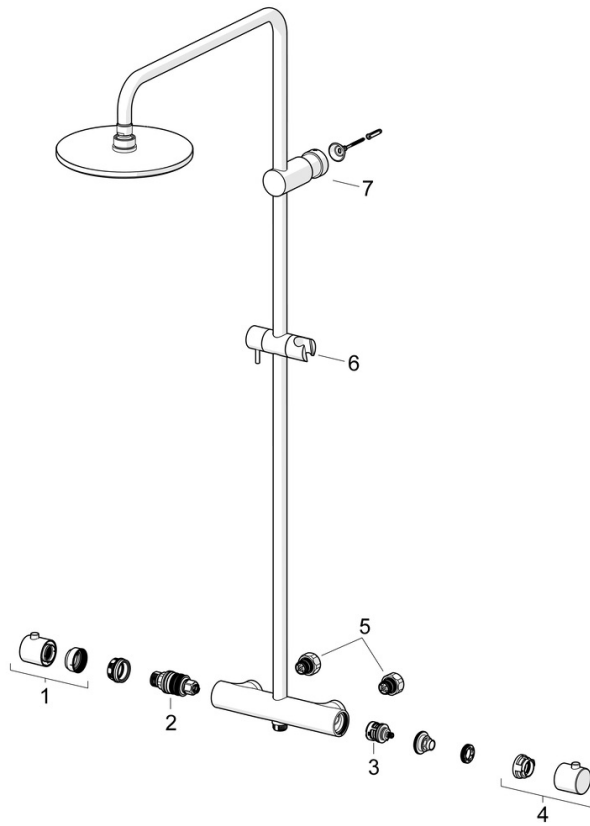

EAN: 4057304016080
static.hansa.com/58149113

- Dusche
- Thermostat
- Wandmontage
- Chrom
- Temperatureinstellgriff, Durchflusseinstellgriff, Eco-Funktion für die Wassermenge, Sicherheitshebel
- Integrierter Umsteller mit Absperrung
- Handbrause, Brausestange, Kopfbrause, Verstellbare Brausestangehalterung, Brauseschlauch (1250 mm), Eco-Durchfluss
- Normal – Gleichmäßiger und weicher Wasserstrahl, Erfrischend – Starker Wasserstrahl, aktiviert und erfrischt den Körper, Entspannend – Sanfter Wasserstrahl, angenehm für den ganzen Körper
- Sicherheitssperre gegen Verbrühen bei 38°C, THERMO COOL: Mehr Sicherheit durch minimales Erwärmen des Armaturengehäuses
- Oberteil mit keramischen Dichtscheiben zur Wassermengeneinstellung für einen Abgang, Thermostatkartusche zur Temperaturreglung, Rückflussverhinderer, Schmutzfilter
- S-Anschlüsse, Abdeckung(en), Schalldämpfer
- Armaturenkörper aus entzinkungsbeständigem Messing (DZR), Kürzbar
- 3-strahlig

Technische Daten

Durchflusseigenschaften

Durchfluss bei 3 bar	12.0 / 13.8 l/min
Druckverlust bei einem Durchfluss von 0,2 l/s	2.65 bar

Technische Eigenschaften

Warmwasserversorgung	max. +80°C
Arbeitsdruck	0.5-10 bar
Anschlussgröße	G1/2
Installationsabstand	150 ± 15 mm
Länge / Höhe	1250 mm
Ausladung	470 - 495 mm
Sicherungseinrichtung (EN1717)	EB
Werkstoff	Messing

Ersatzteile

SP58149203

	Name	Art.-Nr.
01	Temperatur-Wählgriff	602062V
02	Thermostatkartusche, 3.4	59914114
03	Umstellung	59914183
04	Mengen-Einstell-Griff	1009482V
05	Kombinator	59914472
06	Schieber	59913755
07	Wandbefestigung	59913859