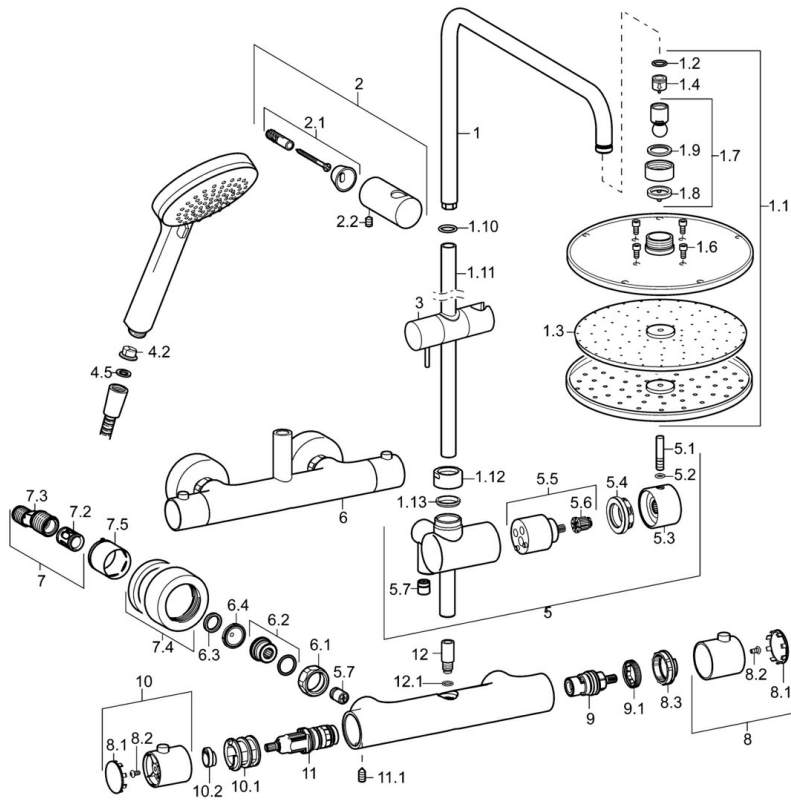

SP58149103

	Naam	Code
1	Douchearm Chroom	59913810
1.1	Regendouche, d 200 mm Chroom	59913747
1.3	Sproeikop, d 200 mm, (-2019)	59913751
1.5	Doorvoerbegrenzer	59913753
1.6	Schroef	59913754
1.10	O-ring	59913808
1.11	Douchearm Chroom	59913858
1.12	Moer	59913821
1.13	O-ring	59913808
2	Muursteen Chroom	59913859
2.1	Bevestigingsset	59913812
2.2	Schroef, M5x8, SW2.5	59904755
3	Schuifstuk Chroom	59913755
4.2	Filter sproeier	59906859
4.5	Afdichtring, d 21x12x2	59912304
5	Omsteller	59913857
5.1	Pin, M6, 21 mm Chroom	59913284
5.2	O-ring, d 3x1.5	59913100
5.3	Hendel	59913817
5.4	Schroefring, M37x1, AF30 Stopgezet	59912111
5.5	Omsteller	59913818
5.6	Adapter Wit	59910235
5.7	Terugslagklep	59905714
6	Douchekraan, (-2018) Stopgezet	59913856
6.1	Aansluiting moer, G3/4, AF30	59902230
6.2	Nippel	59911075
6.3	Borgring, 23.9x15.2x2	59902689
6.4	Filter dichting, G3/4	59911076
7	Excentrieke aansluiting, G3/4xG1/2, DN15	59910254
7.2	Geluiddemper	59904792
7.4	Afdekscherm Chroom	59913432
7.5	Rosassen Chroom	59912651
8	Debiethendel Chroom	59913854
8.1	Kap	59913850
8.2	Schroef, M4x8	59913851
8.3	Temperature adjustment limiter	59913465
9	Binnenwerk, G1/2, 180°	59911103
9.1	Ring	59913469
10	Temperatuur hendel Chroom	59913852
10.1	Temperature adjustment limiter Chroom	59913853
10.2	Temperature adjustment limiter	59913825
11	Thermostaat/binnenwerk, 2.7	59913823
11.1	Schroef, M6x9.5	59901609
12	Schroefdraad tepel, M10x1 Stopgezet	59913855
12.1	O-ring, d 8.1x1.6 Stopgezet	59910692