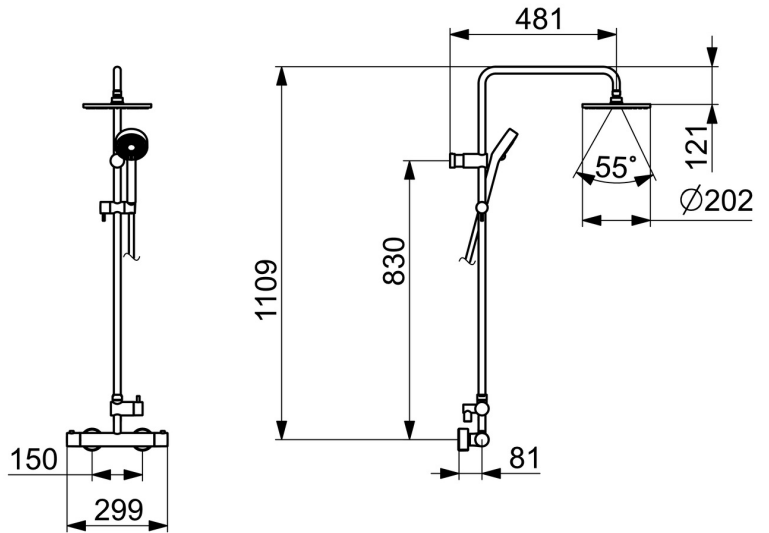

EAN: 4015474253353
static.hansa.com/58149103

- Douche oplossingen
- Thermostatisch
- Wandmontage
- Chrom
- Temperatuurgreep, Debietgreep
- Handdouche, Glijstang, Hoofddouche, Verstelbare bevestiging glijstang, Doucheslang (1250 mm)
- Normaal – gelijkmatige en zachte waterstroom, Intens – stimulerende waterstroom, Regen – gelijkmatige en sterke waterstroom
- Veiligheidsblokkering tegen verbranden bij 38 °C, THERMO COOL. Meer veiligheid door minimaal opwarmen van de mengkraanbehuizing.
- Thermostatische temperatuurregeling, Keramische bovendeele voor debiet, Terugslagklep, Vuilfilter(s)
- S-koppelingen met rozetten, Rozet(ten), Geluidsdemper(s)
- Kraanhuis gemaakt van DZR messing
- Ingebouwde beveiliging tegen terugstromen Voor gebruik in huis (conform DIN EN 1717)
- 3-stralig

Technische gegevens

Doorstromingseigenschappen

Doorstroomhoeveelheid bij 3 bar	12.0 / 12.0 l/min
Drukverlies bij doorstroomhoeveelheid (0,2 l/s)	3 bar

Technische eigenschappen

DN-maat	DN15
Warmwatertoevoer	max. +65°C
Werkdruk	1-10 bar
Inbouwbreedte	150 ± 15 mm
Projection	481 mm
Terugstroom beveiliging (EN1717)	EB

SP58149103(2018)

	Naam	Code
01	Debiethendel	59914208
02	Binnenwerk, G1/2	59914207
03	Filter dichting, G3/4	59911076
04	Temperatuur hendel Chrom	602062V
05	Thermostaat/binnenwerk, 3.4	59914114
06	Regendouche, d 200 mm Chrom	59913747
07	Douchearm Chrom	59913810
08	Douchearm Chrom	59913858
09	Muursteen Chrom	59913859
10	Schuifstuk Chrom	59913755
11	Bevestigingsset	59913812
12	Omsteller	59913857