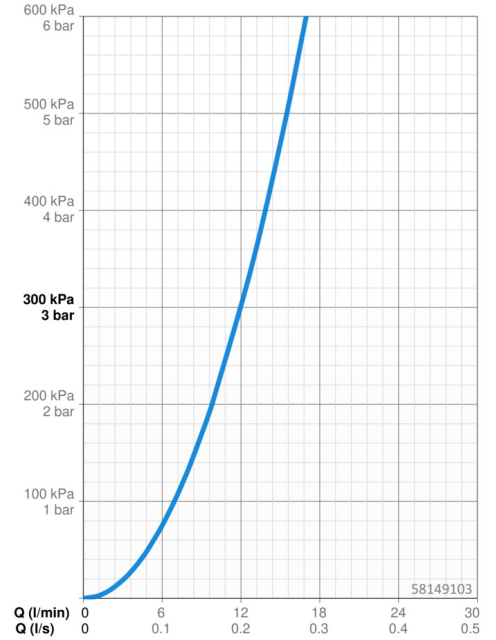

Technische gegevens

Doorstromingseigenschappen

Doorstroomhoeveelheid bij 3 bar	12.0 / 12.0 l/min
Drukverlies bij doorstroomhoeveelheid (0,2 l/s)	3 bar

Technische eigenschappen

DN-maat	DN15
Warmwatertoevoer	max. +65°C
Werkdruk	1-10 bar
Inbouwbreedte	150 ± 15 mm
Projection	481 mm
Terugstroom beveiliging (EN1717)	EB

Voorschriften

EN-norm	EN 1111, EN 1112, EN 1113
Geluidsklasse	I (ISO 3822)

Toestemmingen en Verklaringen

Verklaring van overeenstemming	DoC

Reserveonderdelen