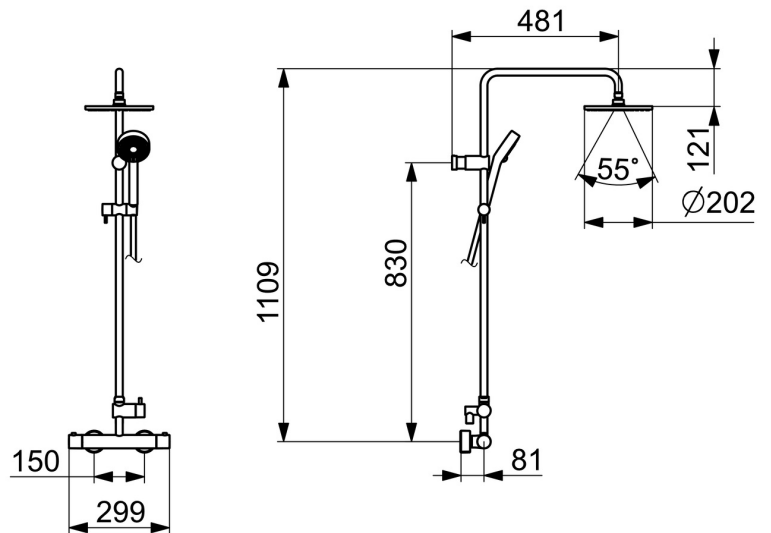

EAN: 4015474253353  
[static.hansa.com/58149103](http://static.hansa.com/58149103)

- Řešení pro sprchy
- Termostatická
- Montáž na zeď
- Chrom
- Rukojeť regulátoru teploty, Rukojeť regulátoru průtoku
- Ruční sprcha, Sprchová tyč, Hlavová sprcha, Sprchová tyč s nastavitelnou roztečí úchyťů, Sprchová hadice (1250 mm)
- Normální - Rovnoměrný a jemný proud vody, Intenzivní - povzbuzující proud vody, Déšť - Rovnoměrný a silný proud vody
- Bezpečnostní pojistka proti opaření při 38 °C, THERMO COOL - vyšší bezpečnost díky minimálnímu zahřívání těla armatury
- Termostatická kartuše pro ovládání teploty, Uzavírací vršek s keramickými destičkami, Zpětný ventil (-y), Filtr(y) na nečistoty
- Etážky, Krycí deska(y), Tlumiče
- Tělo baterie z mosazi DZR
- zabezpečeno proti zpětnému toku při použití v domácnosti (podle DIN EN 1717)
- 3 proudy

### Technické vlastnosti

Velikost DN (jmenovitý rozměr)	<b>DN15</b>
Zdroj teplé vody	<b>max. +65°C</b>
Pracovní tlak	<b>1-10 bar</b>
Instalační šířka	<b>150 ± 15 mm</b>
Projection	<b>481 mm</b>
Zabezpečení proti zpětnému toku (ČSN EN 1717)	<b>EB</b>