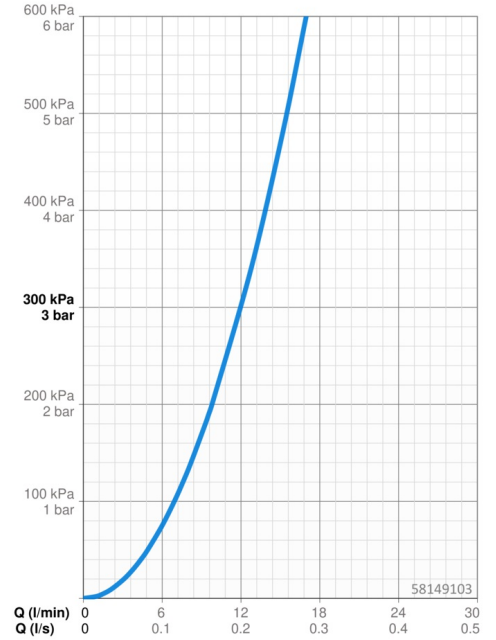

Technické údaje

Vlastnosti průtoku

Průtokové množství při 3 bar	12.0 / 12.0 l/min
Tlaková ztráta při průtoku (0,2 l/s)	3 bar

Technické vlastnosti

Velikost DN (jmenovitý rozměr)	DN15
Zdroj teplé vody	max. +65°C
Pracovní tlak	1-10 bar
Instalační šířka	150 ± 15 mm
Projection	481 mm
Zabezpečení proti zpětnému toku (ČSN EN 1717)	EB

Předpisy

Norma EN	EN 1111, EN 1112, EN 1113
Třída hlučnosti	I (ISO 3822)

Schválení a Prohlášení

Prohlášení o shodě	DoC

Náhradní díly