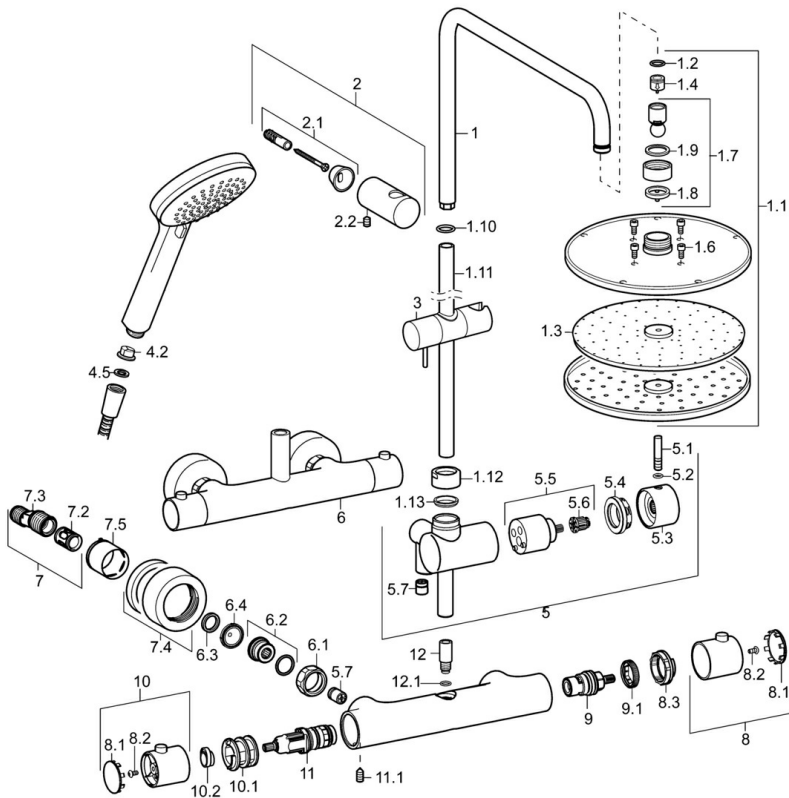

### SP58149103

Název	Kód
1 Připojovací rameno pro taliřovou sprchu	59913810
1.1 Sprchová s deřřovou sprchou, d 200 mm	59913747
1.3 Tryska deska, d 200 mm, (-2019)	59913751
1.5 Regulátor průřtoku	59913753
1.6 řřroub	59913754
1.10 O-krouřek	59913808
1.11 Připojovací rameno pro taliřřovou sprchu	59913858
1.12 Maticí	59913821
1.13 O-krouřek	59913808
2 Vnitřní konzole	59913859
2.1 Upevňovací set	59913812
2.2 řřroub, M5x8, SW2.5	59904755
3 Jezdec sprchy	59913755
4.2 Filtr	59906859
4.5 Těsnící krouřek, d 21x12x2	59912304
5 Těleso přepínače komplet	59913857
5.1 Kolík, M6, 21 mm	59913284
5.2 O-krouřek, d 3x1.5	59913100
5.3 Ovládací páka	59913817
5.4 Upevňovací matice, M37x1, AF30 Ukončeno	59912111
5.5 Přepínač	59913818
5.6 Adaptér Bílá	59910235
5.7 Zpětný ventil	59905714
6 Sprchová baterie, (-2018) Ukončeno	59913856
6.1 Připojovací matice, G3/4, AF30	59902230
6.2 řřroubení	59911075
6.3 Těsnící krouřek, 23.9x15.2x2	59902689
6.4 Těsnění s filtrem, G3/4	59911076
7 Excentrická spojka, G3/4xG1/2, DN15	59910254
7.2 Tlumič	59904792
7.4 Kryt přřřrubu	59913432
7.5 Růřice	59912651
8 Rukojet regulátoru průřtoku	59913854
8.1 Kryt	59913850
8.2 řřroub, M4x8	59913851
8.3 Temperature adjustment limiter	59913465
9 Vřřšek, G1/2, 180°	59911103
9.1 Krouřek	59913469
10 Ovladač regulátoru teploty	59913852
10.1 Temperature adjustment limiter	59913853
10.2 Temperature adjustment limiter	59913825
11 Termoelement/Kartuře, 2.7	59913823
11.1 řřroub, M6x9.5	59901609
12 Závřřt bradavky, M10x1 Ukončeno	59913855
12.1 O-krouřek, d 8.1x1.6 Ukončeno	59910692