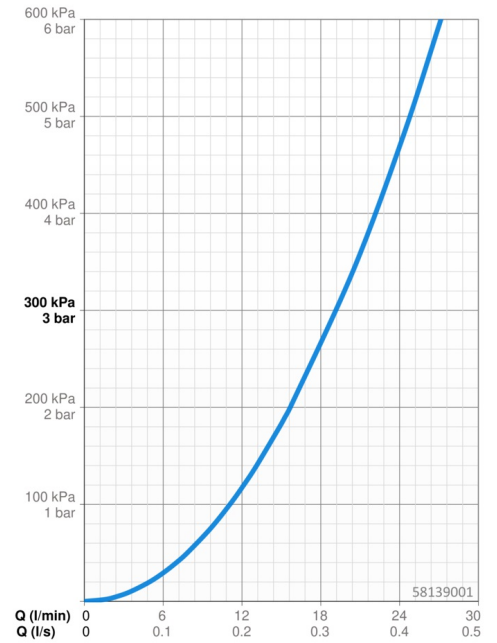

Technické údaje

Vlastnosti prietoku

Prietok pri tlaku 3 bar **19.2 l/min**

Technické vlastnosti

Veľkosť DN (menovitý rozmer) **DN15**
Dodávka teplej vody **max. +80°C**
Pracovný tlak **1-10 bar**
Spätná klapka (STN EN 1717) **EB**

Predpisy

Norma EN **EN 1111**

Náhradné diely

SP58139001

	Názov	Kód
1.1	Pripojovacie matice, G3/4, AF30	59902230
1.3	Tesniaci krúžok, 23.9x15.2x2	59902689
1.4	Tesnenie s filtrom, G3/4	59911076
3	Rukoväť regulátora prietoku vody	59913854
3.1	Krytka	59913850
3.2	Skrutka, M4x8	59913851
3.3	Temperature adjustment limiter	59913465
4	Sedlo, G1/2, 180°	59911103
4.1	Krúžok	59913469
5	Rukoväť regulátora teploty	59913852
5.1	Temperature adjustment limiter	59913853
5.2	Temperature adjustment limiter	59913825
6	Termoelement/Kartuš, 2.7	59913823
6.1	Skrutka, M6x9.5	59901609
7	Spätný ventil	59905714
7.1	Závit bradavky, G1/2xM18x1	59911384
N.I.	Spätný ventil, DN10 (2016-)	59914425

SP58130101(2018)

	Názov	Kód
01	Rukoväť regulátora prietoku vody	59914208
02	Sedlo, G1/2	59914207
03	Tesnenie s filtrom, G3/4	59911076
04	Rukoväť regulátora teploty	602062V
05	Termoelement/Kartuš, 3.4	59914114