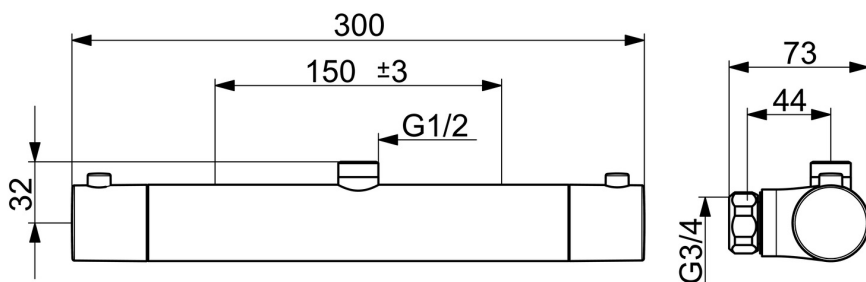

EAN: 4015474270817
static.hansa.com/58139001

- Riešenia pre sprchy
- Termostatická
- Nástenná montáž
- Chróm
- Rukoväť regulátora teploty vody, Rukoväť regulátora prietoku vody, Eco funkcia pre obmedzenie prietoku vody
- Nastaviteľný obmedzovač teploty vody (súčasť dodávky, možnosť dodatočnej inštalácie), Bezpečnostná poistka proti obareniu pri 38 °C
- Termostatická kartuša pre ovládanie teploty, Filter, filtre na nečistoty, Uzatvárací vršok s keramickými doštičkami, Spätný ventil (-y)
- Telo batérie z mosadze DZR
- Bez pripojovacích etážiek
- zabezpečené proti spätnému toku pri použití v domácnosti (podľa DIN EN 1717)

Technické údaje

Vlastnosti prietoku

Prietok pri tlaku 3 bar **19.2 l/min**

Technické vlastnosti

Veľkosť DN (menovitý rozmer) **DN15**
Dodávka teplej vody **max. +80°C**
Pracovný tlak **1-10 bar**
Spätná klapka (STN EN 1717) **EB**

Predpisy

Norma EN **EN 1111**

Náhradné diely

SP58139001

	Názov	Kód
1.1	Pripojovacie matice, G3/4, AF30	59902230
1.3	Tesniaci krúžok, 23.9x15.2x2	59902689
1.4	Tesnenie s filtrom, G3/4	59911076
3	Rukoväť regulátora prietoku vody	59913854
3.1	Krytka	59913850
3.2	Skrutka, M4x8	59913851
3.3	Temperature adjustment limiter	59913465
4	Sedlo, G1/2, 180°	59911103
4.1	Krúžok	59913469
5	Rukoväť regulátora teploty	59913852
5.1	Temperature adjustment limiter	59913853
5.2	Temperature adjustment limiter	59913825
6	Termoelement/Kartuš, 2.7	59913823
6.1	Skrutka, M6x9.5	59901609
7	Spätný ventil	59905714
7.1	Závit bradavky, G1/2xM18x1	59911384
N.I.	Spätný ventil, DN10 (2016-)	59914425

SP58130101(2018)

	Názov	Kód
01	Rukoväť regulátora prietoku vody	59914208
02	Sedlo, G1/2	59914207
03	Tesnenie s filtrom, G3/4	59911076
04	Rukoväť regulátora teploty	602062V
05	Termoelement/Kartuš, 3.4	59914114