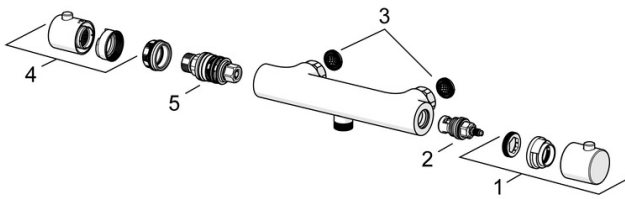

Technische gegevens

Technische eigenschappen

DN-maat	DN15
Warmwatertoevoer	max. +80°C
Werkdruk	1-10 bar
Terugstroom beveiliging (EN1717)	EB

Voorschriften

EN-norm	EN 1111
---------	----------------

Reserveonderdelen

SP58130101(2018)

	Naam	Code
01	Debiethendel	59914208
02	Binnenwerk, G1/2	59914207
03	Filter dichting, G3/4	59911076
04	Temperatuur hendel Chroom	602062V
05	Thermostaat/binnenwerk, 3.4	59914114

SP58130101

	Naam	Code
01	Debiethendel Chroom	59913854
02	Binnenwerk, G1/2, 180°	59911103
03	Filter dichting, G3/4	59911076
04	Temperatuur hendel Chroom	59913852
05	Thermostaat/binnenwerk, 2.7	59913823