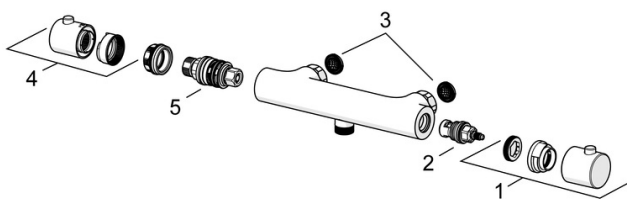

EAN: 4015474270299
static.hansa.com/58130901

- Soluzioni doccia
- Termostatico
- Montaggio a parete
- Cromo
- Manopola di regolazione temperatura, Manopola di regolazione portata
- Regolazione termostatica della temperatura, Valvola/e di non ritorno, Vitone ceramico

Dati tecnici

Caratteristiche tecniche

Misura DN (dimensione nominale)	DN15
Fornitura di acqua calda	max. +80°C
Pressione di esercizio	1-10 bar
Backflow prevention (EN1717)	EB

Norme

Standard EN	EN 1111
-------------	----------------

Parti di ricambio

SP58130101(2018)

	Nome	Codice
01	Manopola di apertura	59914208
02	Vitone, G1/2	59914207
03	Guarnizione di filtro, G3/4	59911076
04	Maniglia per regolazione della temperatura Cromo	602062V
05	Cartuccia termostatica, 3,4	59914114

SP58130101

	Nome	Codice
01	Manopola di apertura Cromo	59913854
02	Vitone , G1/2, 180°	59911103
03	Guarnizione di filtro, G3/4	59911076
04	Maniglia per regolazione della temperatura Cromo	59913852
05	Cartuccia termostatica, 2,7	59913823