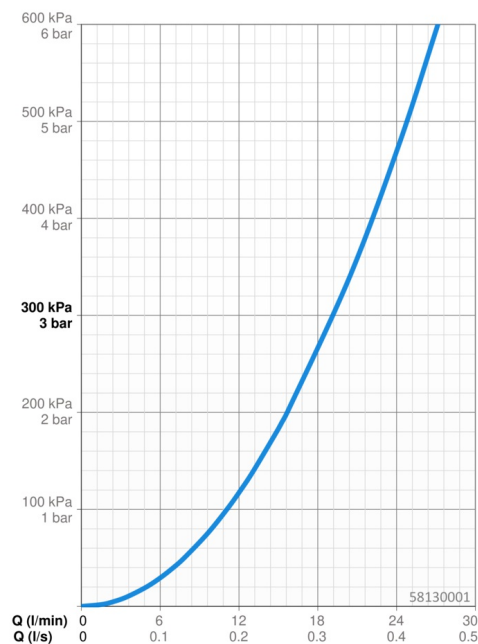

Schválenia a Prehlásenia

Vyhlásenie o zhode	DoC