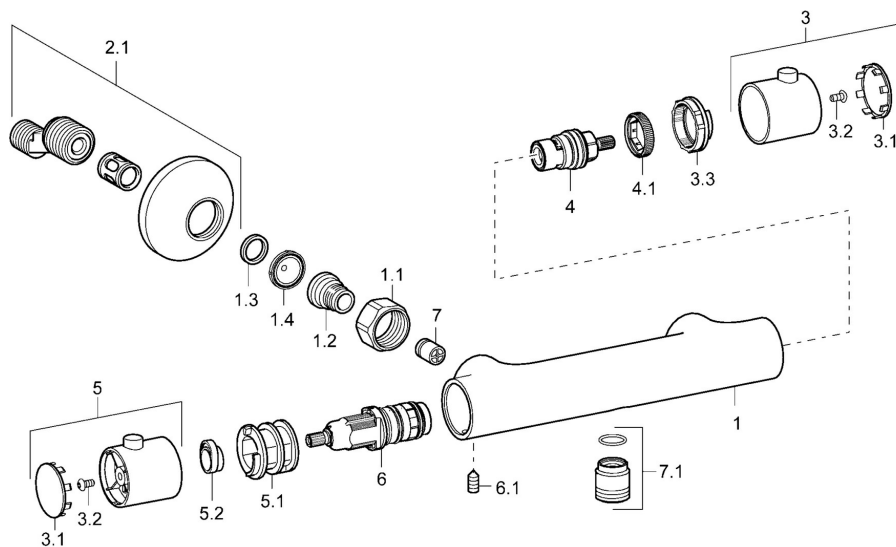

### SP58130301

| Název | Kód                              |          |
|-------|----------------------------------|----------|
| 1.1   | Pripojovacie matice, G3/4, AF30  | 59902230 |
| 1.2   | Vsuvka                           | 59911075 |
| 1.3   | Tesniaci krúžok, 23.9x15.2x2     | 59902689 |
| 1.4   | Tesnenie s filtrom, G3/4         | 59911076 |
| 2.1   | Excentrický                      | 59913870 |
| 3     | Rukoväť regulátora prietoku vody | 59913854 |
| 3.1   | Krytka                           | 59913850 |
| 3.2   | Skrutka, M4x8                    | 59913851 |
| 3.3   | Temperature adjustment limiter   | 59913465 |
| 4     | Sedlo, G1/2, 180°                | 59911103 |
| 4.1   | Krúžok                           | 59913469 |
| 5     | Rukoväť regulátora teploty       | 59913852 |
| 5.1   | Temperature adjustment limiter   | 59913853 |
| 5.2   | Temperature adjustment limiter   | 59913825 |
| 6     | Termoelement/Kartuš, 2,7         | 59913823 |
| 6.1   | Skrutka, M6x9.5                  | 59901609 |
| 7     | Spätný ventil                    | 59905714 |
| 7.1   | Závit bradavky, G1/2xM18x1       | 59911384 |
| N.I.  | Spätný ventil, DN10 (2016-)      | 59914425 |