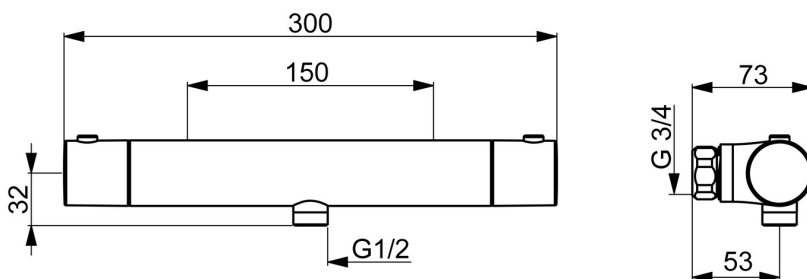

EAN: 4015474255630  
[static.hansa.com/58130001](http://static.hansa.com/58130001)

- Riešenia pre sprchy
- Termostatická
- Nástenná montáž
- Chróm
- Rukoväť regulátora teploty vody, Rukoväť regulátora prietoku vody, Eco funkcia pre obmedzenie prietoku vody
- Bezpečnostná poisťka proti obareniu pri 38 °C
- Termostatická kartuša pre ovládanie teploty, Filter, filtre na nečistoty, Uzatvárací vršok s keramickými doštičkami, Spätný ventil (-y)
- Telo batérie z mosadze DZR
- Bez pripojovacích etážiek
- zabezpečené proti spätnému toku pri použití v domácnosti (podľa DIN EN 1717)

### Technické vlastnosti

|                              |                   |
|------------------------------|-------------------|
| Veľkosť DN (menovitý rozmer) | <b>DN15</b>       |
| Dodávka teplej vody          | <b>max. +80°C</b> |
| Pracovný tlak                | <b>1-10 bar</b>   |
| Spätná klapka (STN EN 1717)  | <b>EB</b>         |