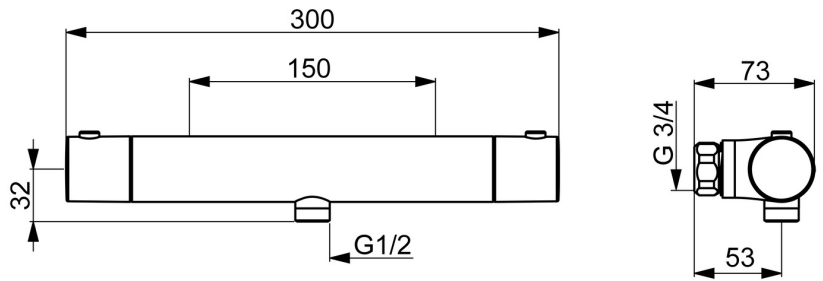

EAN: 4015474255630  
[static.hansa.com/58130001](http://static.hansa.com/58130001)

- Soluzioni doccia
- Termostatico
- Montaggio a parete
- Cromo
- Manopola di regolazione temperatura, Manopola di regolazione portata, Funzioni Eco per il flusso d'acqua
- Blocco di sicurezza antiscottature a 38 °C
- Regolazione termostatica della temperatura, Filtro/i anti-impurità, Vitone ceramico, Valvola/e di non ritorno
- Ottone DZR
- Senza innesto
- sicurezza incorporata anti-riflusso per uso domestico (ai sensi DIN EN 1717)

### Caratteristiche tecniche

Misura DN (dimensione nominale)	<b>DN15</b>
Fornitura di acqua calda	<b>max. +80°C</b>
Pressione di esercizio	<b>1-10 bar</b>
Backflow prevention (EN1717)	<b>EB</b>

### SP58130101(2018)

	Nome	Codice
01	Manopola di apertura	59914208
02	Vitone, G1/2	59914207
03	Guarnizione di filtro, G3/4	59911076
04	Maniglia per regolazione della temperatura Cromo	602062V
05	Cartuccia termostatica, 3.4	59914114