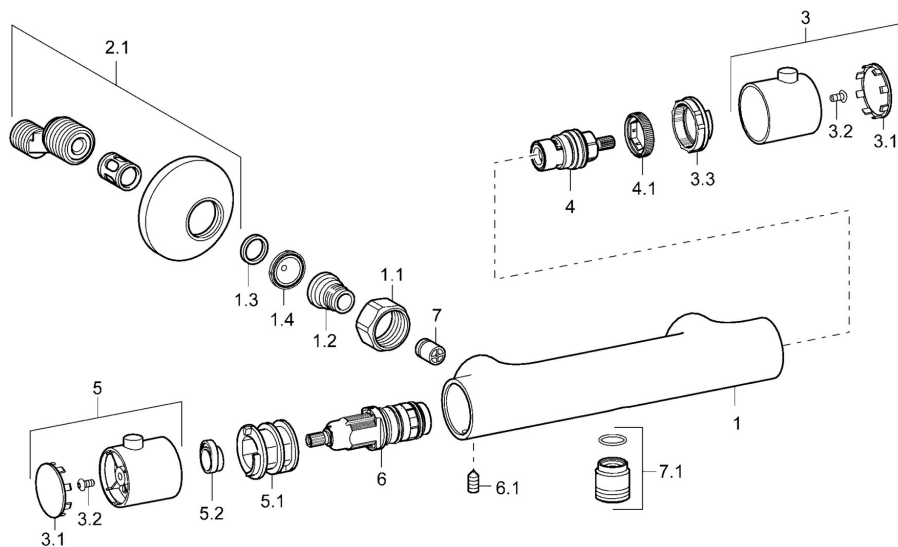

EAN: 4015474255630  
[static.hansa.com/58130001](http://static.hansa.com/58130001)

- Soluzioni doccia
- Termostatico
- Montaggio a parete
- Cromo
- Manopola di regolazione temperatura, Manopola di regolazione portata, Funzioni Eco per il flusso d'acqua
- Blocco di sicurezza antiscottature a 38 °C
- Regolazione termostatica della temperatura, Filtro/i anti-impurità, Vitone ceramico, Valvola/e di non ritorno
- Ottone DZR
- Senza innesto
- sicurezza incorporata anti-riflusso per uso domestico (ai sensi DIN EN 1717)

### Caratteristiche tecniche

Misura DN (dimensione nominale)	<b>DN15</b>
Fornitura di acqua calda	<b>max. +80°C</b>
Pressione di esercizio	<b>1-10 bar</b>
Backflow prevention (EN1717)	<b>EB</b>

### SP58130301

	Nome	Codice
1.1	Dado di collegamento, G3/4, AF30	59902230
1.2	Nipplo	59911075
1.3	Anello di tenuta, 23.9x15.2x2	59902689
1.4	Guarnizione di filtro, G3/4	59911076
2.1	Eccentrico	59913870
3	Manopola di apertura Cromo	59913854
3.1	Cappuccio	59913850
3.2	Screw, M4x8	59913851
3.3	Temperature adjustment limiter	59913465
4	Vitone , G1/2, 180°	59911103
4.1	Anello	59913469
5	Maniglia per regolazione della temperatura Cromo	59913852
5.1	Temperature adjustment limiter Cromo	59913853
5.2	Temperature adjustment limiter	59913825
6	Cartuccia termostatica, 2.7	59913823
6.1	Screw, M6x9.5	59901609
7	Valvola antiriflusso	59905714
7.1	Capezzolo filetto, G1/2xM18x1	59911384
N.I.	Valvola antiriflusso, DN10 (2016-)	59914425

### SP58130101(2018)

	Nome	Codice
01	Manopola di apertura	59914208
02	Vitone, G1/2	59914207
03	Guarnizione di filtro, G3/4	59911076
04	Maniglia per regolazione della temperatura Cromo	602062V
05	Cartuccia termostatica, 3.4	59914114