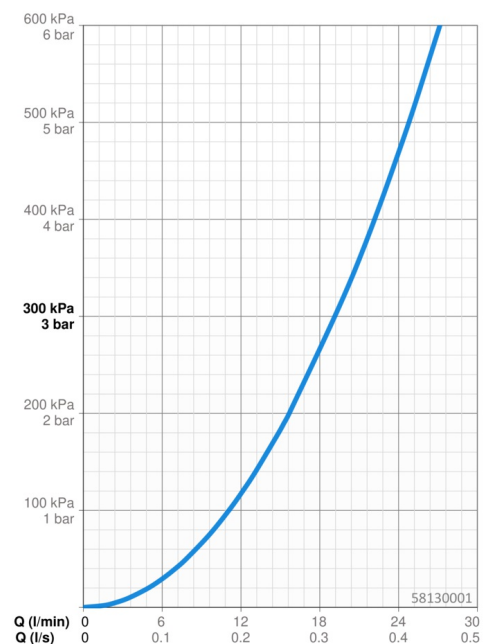

Certificati/Dichiarazioni

Dichiarazione di conformità	DoC