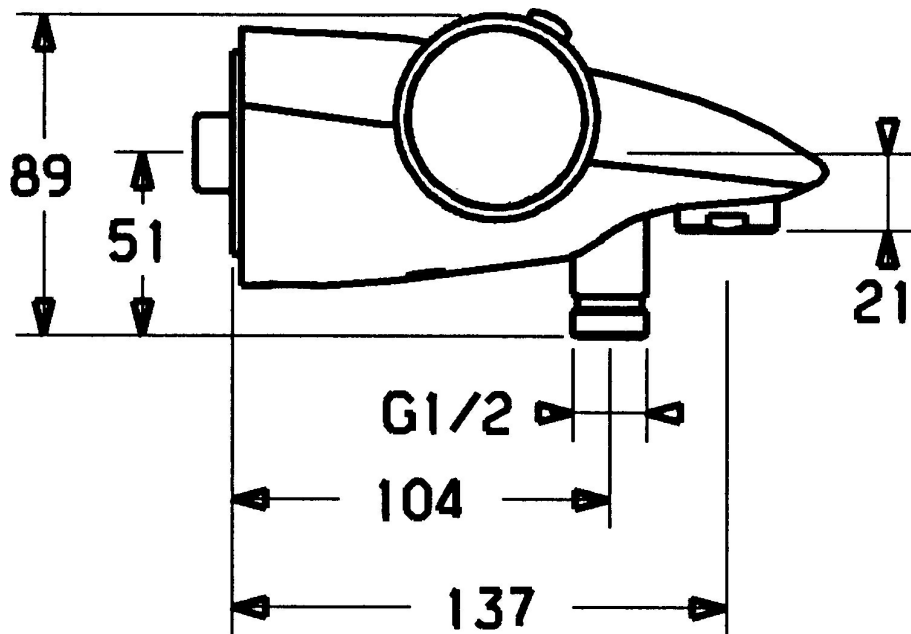

EAN: 4015474041127
static.hansa.com/5812210192

- Sprcha a vaňa
- Termostatická
- Nástenná montáž
- Rukoväť regulátora teploty vody, Rukoväť regulátora prietoku vody
- Spätný ventil (-y)

Technické údaje

Technické vlastnosti

Dodávka teplej vody	max. +80°C
Pracovný tlak	0.5-10 bar
Spätná klapka (STN EN 1717)	EB

Náhradné diely

SP58122101

Název	Kód
1.1 Skrutka, M8x8	59906104
1.2 Upevňovacia skrutka, M5x10	59912210
1.3 Skrutka, M5x40, SW5 Ukončené	59912217
1.4 Závit bradavky, M18x1, G1/2 Ukončené	59912214
1.5 Pristúpenie, G1/2	59911491
1.6 O-kružok, 25.07x2.62	59911479
1.7 O-kružok, d 15x1.2	59911395
2 Krytka Ukončené	59912194
2.1 Window Transparentná	59912212
2.3 Krytka Ukončené	59912196
2.4 Tesnenie, 52x63x5 Ukončené	59911798
3 Rukoväť regulátora prietoku vody Ukončené	59912205
3.1 Regulátor prietoku Ukončené	59912209
4.2 Prepínač	59911834
4.3 O-kružok (komplet), d 24x2	59911835
4.4 Očné skrutka, M32x1.5	59911898
5 Rukoväť regulátora teploty Ukončené	59912202
5.1 Tesniaci krúžok Ukončené	59912208
6 Termoelement/Kartuš	59911525
6.1 O-kružok, d 26x2	59911081
6.2 Prítlačná matica, M34x1, SW32	59911082
7 Spätný ventil	59912211
8 Aerátor, M28x1 D	59907198
10 Nástroj Ukončené	59912219
10.1 Kľúč, SW4 Ukončené	59911170
N.I. Termoelement/Kartuš, H/C reversed	59911527