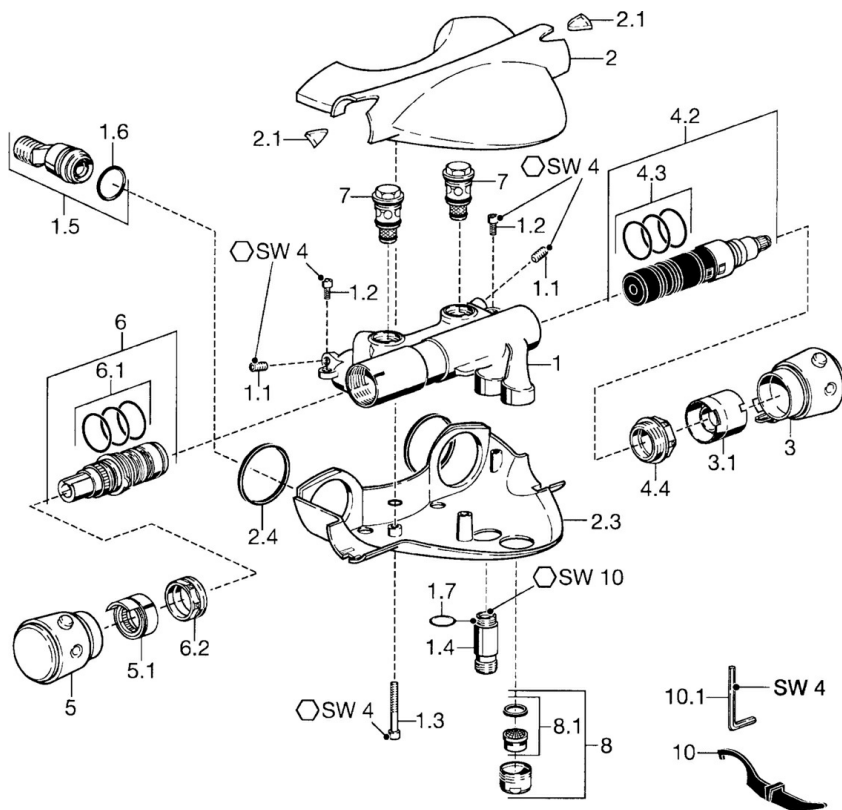

EAN: 4015474041127
static.hansa.com/5812210192

- Sprcha a vaňa
- Termostatická
- Nástenná montáž
- Rukoväť regulátora teploty vody, Rukoväť regulátora prietoku vody
- Spätný ventil (-y)

Technické údaje

Technické vlastnosti

Dodávka teplej vody	max. +80°C
Pracovný tlak	0.5-10 bar
Spätná klapka (STN EN 1717)	EB

Náhradné diely

SP58122101

Název	Kód
1.1 Skrutka, M8x8	59906104
1.2 Upevňovacia skrutka, M5x10	59912210
1.3 Skrutka, M5x40, SW5 Ukončené	59912217
1.4 Závit bradavky, M18x1, G1/2 Ukončené	59912214
1.5 Pristúpenie, G1/2	59911491
1.6 O-kružok, 25.07x2.62	59911479
1.7 O-kružok, d 15x1.2	59911395
2 Krytka Ukončené	59912194
2.1 Window Transparentná	59912212
2.3 Krytka Ukončené	59912196
2.4 Tesnenie, 52x63x5 Ukončené	59911798
3 Rukoväť regulátora prietoku vody Ukončené	59912205
3.1 Regulátor prietoku Ukončené	59912209
4.2 Prepínač	59911834
4.3 O-kružok (komplet), d 24x2	59911835
4.4 Očné skrutka, M32x1.5	59911898
5 Rukoväť regulátora teploty Ukončené	59912202
5.1 Tesniaci krúžok Ukončené	59912208
6 Termoelement/Kartuš	59911525
6.1 O-kružok, d 26x2	59911081
6.2 Prítlačná matica, M34x1, SW32	59911082
7 Spätný ventil	59912211
8 Aerátor, M28x1 D	59907198
10 Nástroj Ukončené	59912219
10.1 Kľúč, SW4 Ukončené	59911170
N.I. Termoelement/Kartuš, H/C reversed	59911527