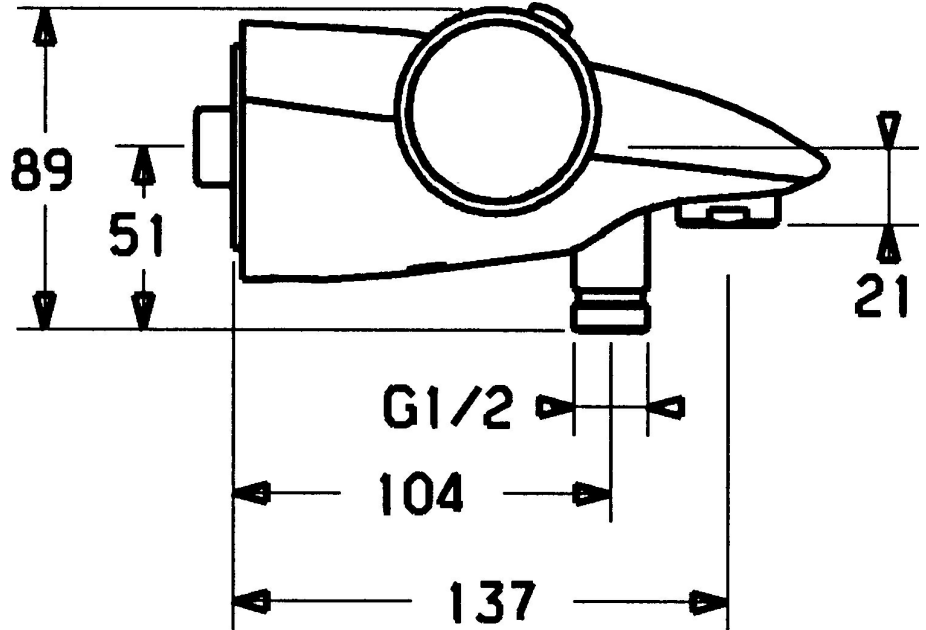

EAN: 4015474041127  
[static.hansa.com/5812210192](https://static.hansa.com/5812210192)

- Bad en douche
- Thermostatisch
- Wandmontage
- Temperatuurgreep, Debietgreep
- Terugslagklep

## Technische gegevens

### Technische eigenschappen

Warmwatertoevoer	max. +80°C
Werkdruk	0.5-10 bar
Terugstroom beveiliging (EN1717)	EB

### SP58122101

	Naam	Code
1.1	Schroef, M8x8	59906104
1.2	Schroef, M5x10	59912210
1.3	Schroef, M5x40, SW5 Stopgezet	59912217
1.4	Schroefdraad tepel, M18x1, G1/2 Chrom Stopgezet	59912214
1.5	Toetreding, G1/2	59911491
1.6	O-ring, 25.07x2.62	59911479
1.7	O-ring, d 15x1.2	59911395
2	Kap Chrom Stopgezet	59912194
2.1	Venster Transparent	59912212
2.3	Kap Chrom Stopgezet	59912196
2.4	Dichting, 52x63x5 Stopgezet	59911798
3	Debiethendel Chrom Stopgezet	59912205
3.1	Doorvoerbegrenzer Stopgezet	59912209
4.2	Omsteller	59911834
4.3	O-ring, d 24x2	59911835
4.4	Schroefoog, M32x1.5	59911898
5	Temperatuur hendel Stopgezet	59912202
5.1	Borgring Stopgezet	59912208
6	Thermostaat/binnenwerk	59911525
6.1	O-ring, d 26x2	59911081
6.2	Schroefring, M34x1, SW32	59911082
7	Terugslagklep	59912211
8	Mousseur, M28x1 D Chrom	59907198
10	Instrument Stopgezet	59912219
10.1	Sleutel, SW4 Stopgezet	59911170
N.I.	Thermostaat/binnenwerk, H/C reversed	59911527