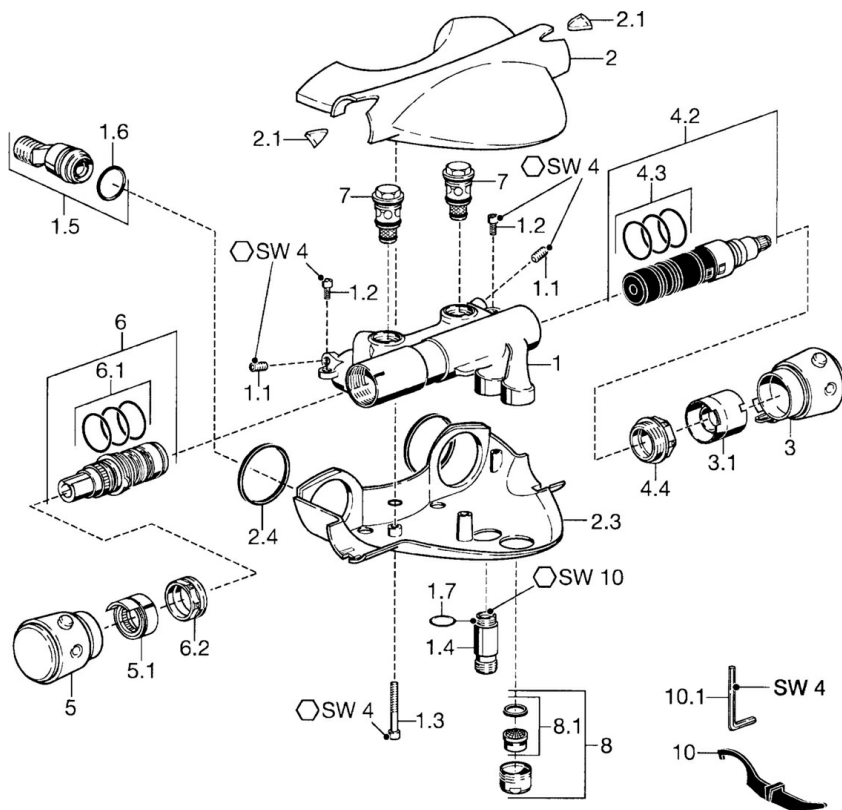

EAN: 4015474041127  
[static.hansa.com/5812210192](https://static.hansa.com/5812210192)

- Bad en douche
- Thermostatisch
- Wandmontage
- Temperatuurgreep, Debietgreep
- Terugslagklep

## Technische gegevens

### Technische eigenschappen

Warmwatertoevoer	max. +80°C
Werkdruk	0.5-10 bar
Terugstroom beveiliging (EN1717)	EB

### SP58122101

	Naam	Code
1.1	Schroef, M8x8	59906104
1.2	Schroef, M5x10	59912210
1.3	Schroef, M5x40, SW5 Stopgezet	59912217
1.4	Schroefdraad tepel, M18x1, G1/2 Chrom Stopgezet	59912214
1.5	Toetreding, G1/2	59911491
1.6	O-ring, 25.07x2.62	59911479
1.7	O-ring, d 15x1.2	59911395
2	Kap Chrom Stopgezet	59912194
2.1	Venster Transparent	59912212
2.3	Kap Chrom Stopgezet	59912196
2.4	Dichting, 52x63x5 Stopgezet	59911798
3	Debiethendel Chrom Stopgezet	59912205
3.1	Doorvoerbegrenzer Stopgezet	59912209
4.2	Omsteller	59911834
4.3	O-ring, d 24x2	59911835
4.4	Schroefoog, M32x1.5	59911898
5	Temperatuur hendel Stopgezet	59912202
5.1	Borgring Stopgezet	59912208
6	Thermostaat/binnenwerk	59911525
6.1	O-ring, d 26x2	59911081
6.2	Schroefring, M34x1, SW32	59911082
7	Terugslagklep	59912211
8	Mousseur, M28x1 D Chrom	59907198
10	Instrument Stopgezet	59912219
10.1	Sleutel, SW4 Stopgezet	59911170
N.I.	Thermostaat/binnenwerk, H/C reversed	59911527