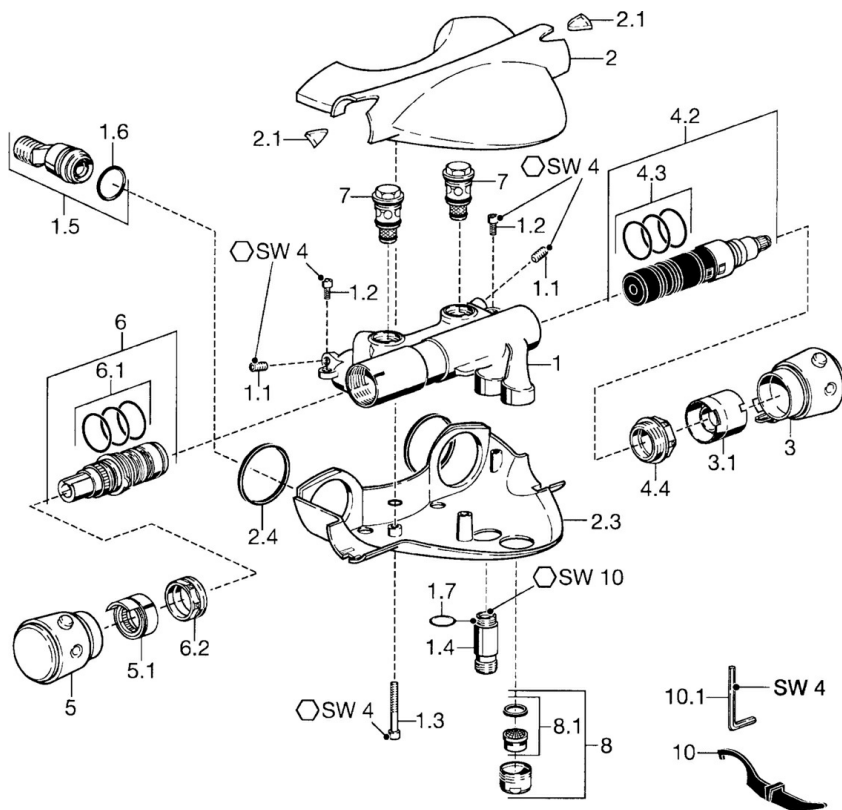

EAN: 4015474041110
static.hansa.com/5812210190

- Bad en douche
- Thermostatisch
- Wandmontage
- Chroom/Goud
- Temperatuurgreep, Debietgreep
- Terugslagklep

Technische gegevens

Technische eigenschappen

Warmwatertoevoer	max. +80°C
Werkdruk	0.5-10 bar
Terugstroom beveiliging (EN1717)	EB

Reserveonderdelen

SP58122101

	Naam	Code
1.1	Schroef, M8x8	59906104
1.2	Schroef, M5x10	59912210
1.3	Schroef, M5x40, SW5 Stopgezet	59912217
1.4	Schroefdraad tepel, M18x1, G1/2 Chrom Stopgezet	59912214
1.5	Toetreding, G1/2	59911491
1.6	O-ring, 25.07x2.62	59911479
1.7	O-ring, d 15x1.2	59911395
2	Kap Chrom Stopgezet	59912194
2.1	Venster Transparent	59912212
2.3	Kap Chrom Stopgezet	59912196
2.4	Dichting, 52x63x5 Stopgezet	59911798
3	Debiethendel Chrom Stopgezet	59912205
3.1	Doorvoerbegrenzer Stopgezet	59912209
4.2	Omsteller	59911834
4.3	O-ring, d 24x2	59911835
4.4	Schroefoog, M32x1.5	59911898
5	Temperatuur hendel Stopgezet	59912202
5.1	Borgring Stopgezet	59912208
6	Thermostaat/binnenwerk	59911525
6.1	O-ring, d 26x2	59911081
6.2	Schroefring, M34x1, SW32	59911082
7	Terugslagklep	59912211
8	Mousseur, M28x1 D Chrom	59907198
10	Instrument Stopgezet	59912219
10.1	Sleutel, SW4 Stopgezet	59911170
N.I.	Thermostaat/binnenwerk, H/C reversed	59911527