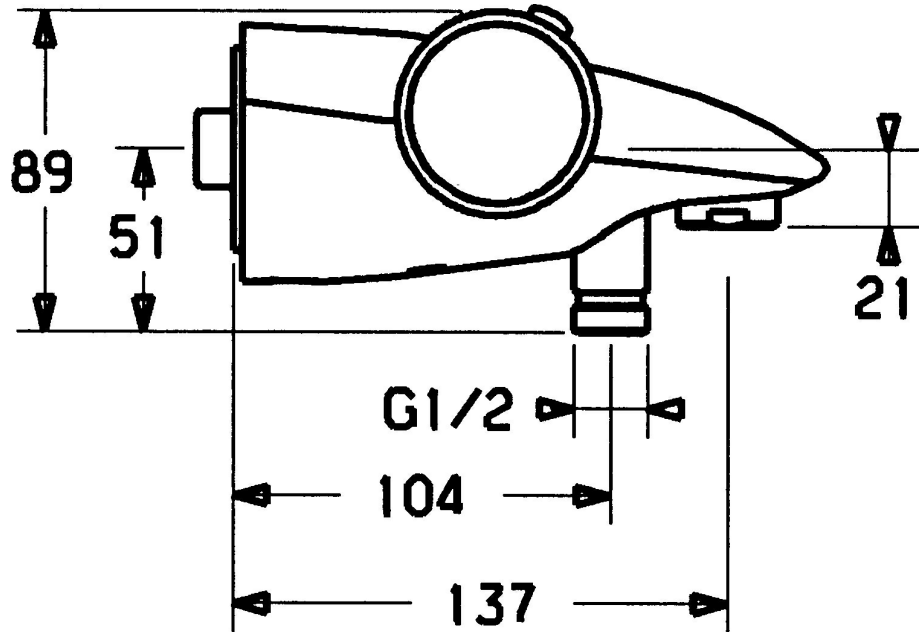

EAN: 4015474041110
static.hansa.com/5812210190

- Bad en douche
- Thermostatisch
- Wandmontage
- Chroom/Goud
- Temperatuurgreep, Debietgreep
- Terugslagklep

Technische gegevens

Technische eigenschappen

Warmwatertoevoer	max. +80°C
Werkdruk	0.5-10 bar
Terugstroom beveiliging (EN1717)	EB

Reserveonderdelen

SP58122101

	Naam	Code
1.1	Schroef, M8x8	59906104
1.2	Schroef, M5x10	59912210
1.3	Schroef, M5x40, SW5 Stopgezet	59912217
1.4	Schroefdraad tepel, M18x1, G1/2 Chrom Stopgezet	59912214
1.5	Toetreding, G1/2	59911491
1.6	O-ring, 25.07x2.62	59911479
1.7	O-ring, d 15x1.2	59911395
2	Kap Chrom Stopgezet	59912194
2.1	Venster Transparent	59912212
2.3	Kap Chrom Stopgezet	59912196
2.4	Dichting, 52x63x5 Stopgezet	59911798
3	Debiethendel Chrom Stopgezet	59912205
3.1	Doorvoerbegrenzer Stopgezet	59912209
4.2	Omsteller	59911834
4.3	O-ring, d 24x2	59911835
4.4	Schroefoog, M32x1.5	59911898
5	Temperatuur hendel Stopgezet	59912202
5.1	Borgring Stopgezet	59912208
6	Thermostaat/binnenwerk	59911525
6.1	O-ring, d 26x2	59911081
6.2	Schroefring, M34x1, SW32	59911082
7	Terugslagklep	59912211
8	Mousseur, M28x1 D Chrom	59907198
10	Instrument Stopgezet	59912219
10.1	Sleutel, SW4 Stopgezet	59911170
N.I.	Thermostaat/binnenwerk, H/C reversed	59911527