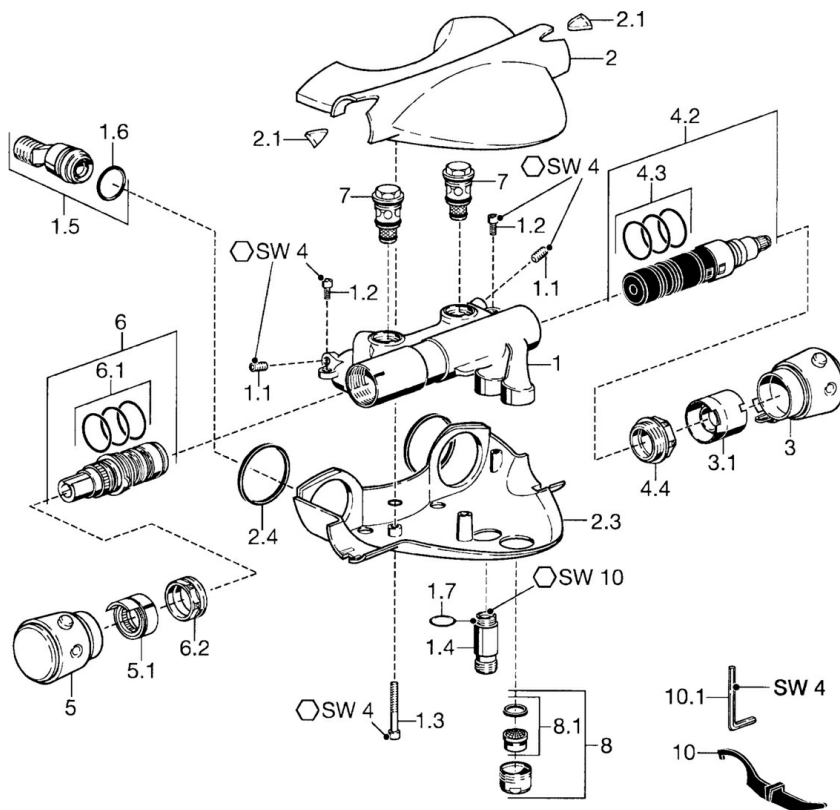

EAN: 4015474041110
static.hansa.com/5812210190

- Wanne & Dusche
- Thermostat
- Wandmontage
- Chrom/Gold
- Temperatureinstellgriff, Durchflusseinstellgriff
- Rückflussverhinderer

Technische Daten

Technische Eigenschaften

Warmwasserversorgung	max. +80°C
Arbeitsdruck	0.5-10 bar
Sicherungseinrichtung (EN1717)	EB

Ersatzteile

SP58122101

	Name	Art.-Nr.
1.1	Schraube, M8x8	59906104
1.2	Befestigungsschraube, M5x10	59912210
1.3	Schraube, M5x40, SW5 Ausgelaufen	59912217
1.4	Gewindenippel, M18x1, G1/2 Ausgelaufen	59912214
1.5	Verbinder, G1/2	59911491
1.6	O-Ring, 25,07x2,62	59911479
1.7	O-Ring, d 15x1,2	59911395
2	Abdeckkappe Ausgelaufen	59912194
2.1	Sichtfenster Transparent	59912212
2.2	Abdeckkappe Ausgelaufen	59912196
2.3	Dichtung, 52x63x5 Ausgelaufen	59911798
3	Absperrgriff Ausgelaufen	59912205
3.1	Durchflussbegrenzer Ausgelaufen	59912209
4.2	Umstellung	59911834
4.3	O-Ringsatz, d 24x2	59911835
4.4	Ringschraube, M32x1,5	59911898
5	Temperatureinstellgriff Ausgelaufen	59912202
5.1	Dichtung Ausgelaufen	59912208
6	Thermostatkartusche	59911525
6.1	O-Ring, d 26x2	59911081
6.2	Spann-Mutter, M34x1, SW32	59911082
7	Rückschlagventil	59912211
8	Luftsprudler, M28x1 D	59907198
10	Werkzeug Ausgelaufen	59912219
10.1	Schlüssel, SW4 Ausgelaufen	59911170
N.I.	Thermostatkartusche, H/C reversed	59911527