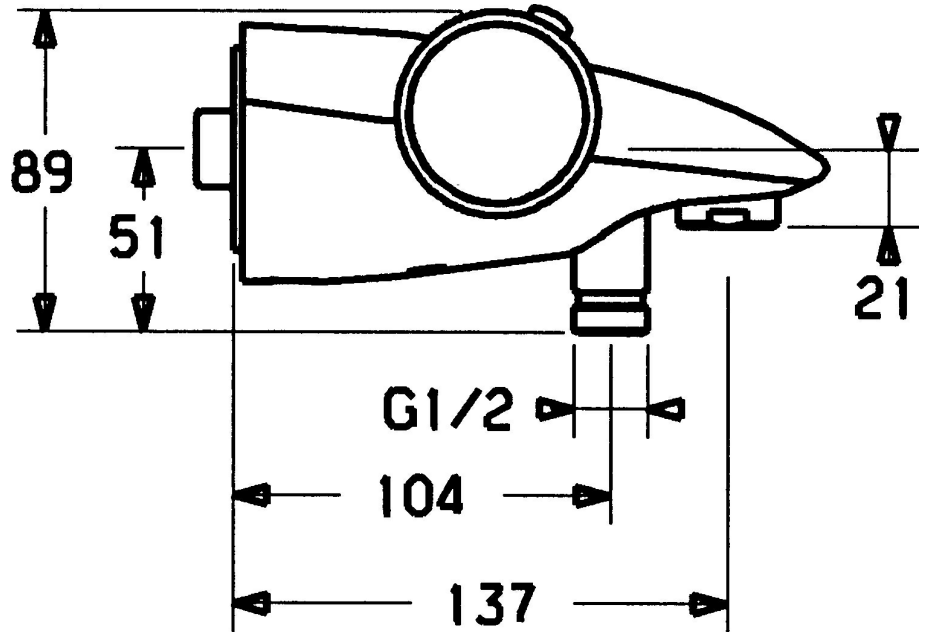

EAN: 4015474041110
static.hansa.com/5812210190

- Wanne & Dusche
- Thermostat
- Wandmontage
- Chrom/Gold
- Temperatureinstellgriff, Durchflusseinstellgriff
- Rückflussverhinderer

Technische Daten

Technische Eigenschaften

Warmwasserversorgung	max. +80°C
Arbeitsdruck	0.5-10 bar
Sicherungseinrichtung (EN1717)	EB

Ersatzteile

SP58122101

	Name	Art.-Nr.
1.1	Schraube, M8x8	59906104
1.2	Befestigungsschraube, M5x10	59912210
1.3	Schraube, M5x40, SW5 Ausgelaufen	59912217
1.4	Gewindenippel, M18x1, G1/2 Ausgelaufen	59912214
1.5	Verbinder, G1/2	59911491
1.6	O-Ring, 25,07x2,62	59911479
1.7	O-Ring, d 15x1,2	59911395
2	Abdeckkappe Ausgelaufen	59912194
2.1	Sichtfenster Transparent	59912212
2.2	Abdeckkappe Ausgelaufen	59912196
2.3	Dichtung, 52x63x5 Ausgelaufen	59911798
3	Absperrgriff Ausgelaufen	59912205
3.1	Durchflussbegrenzer Ausgelaufen	59912209
4.2	Umstellung	59911834
4.3	O-Ringsatz, d 24x2	59911835
4.4	Ringschraube, M32x1,5	59911898
5	Temperatureinstellgriff Ausgelaufen	59912202
5.1	Dichtung Ausgelaufen	59912208
6	Thermostatkartusche	59911525
6.1	O-Ring, d 26x2	59911081
6.2	Spann-Mutter, M34x1, SW32	59911082
7	Rückschlagventil	59912211
8	Luftsprudler, M28x1 D	59907198
10	Werkzeug Ausgelaufen	59912219
10.1	Schlüssel, SW4 Ausgelaufen	59911170
N.I.	Thermostatkartusche, H/C reversed	59911527