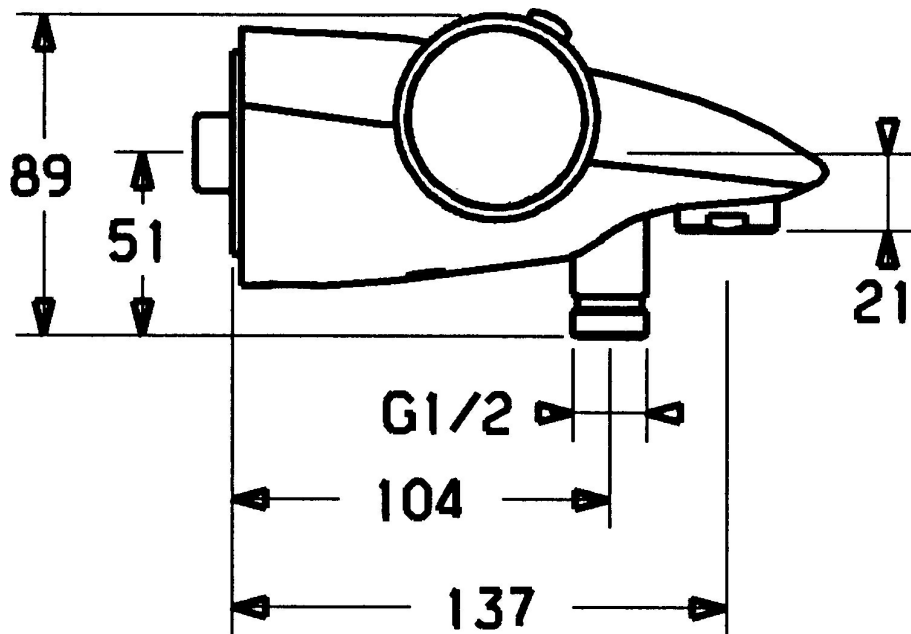

EAN: 4015474041110  
[static.hansa.com/5812210190](http://static.hansa.com/5812210190)

- Sprcha & vana
- Termostatická
- Montáž na zeď
- Chrom/Zlatá
- Rukojeť regulátoru teploty, Rukojeť regulátoru průtoku
- Zpětný ventil (-y)

### Technické vlastnosti

Zdroj teplé vody	<b>max. +80°C</b>
Pracovní tlak	<b>0.5-10 bar</b>
Zabezpečení proti zpětnému toku (ČSN EN 1717)	<b>EB</b>