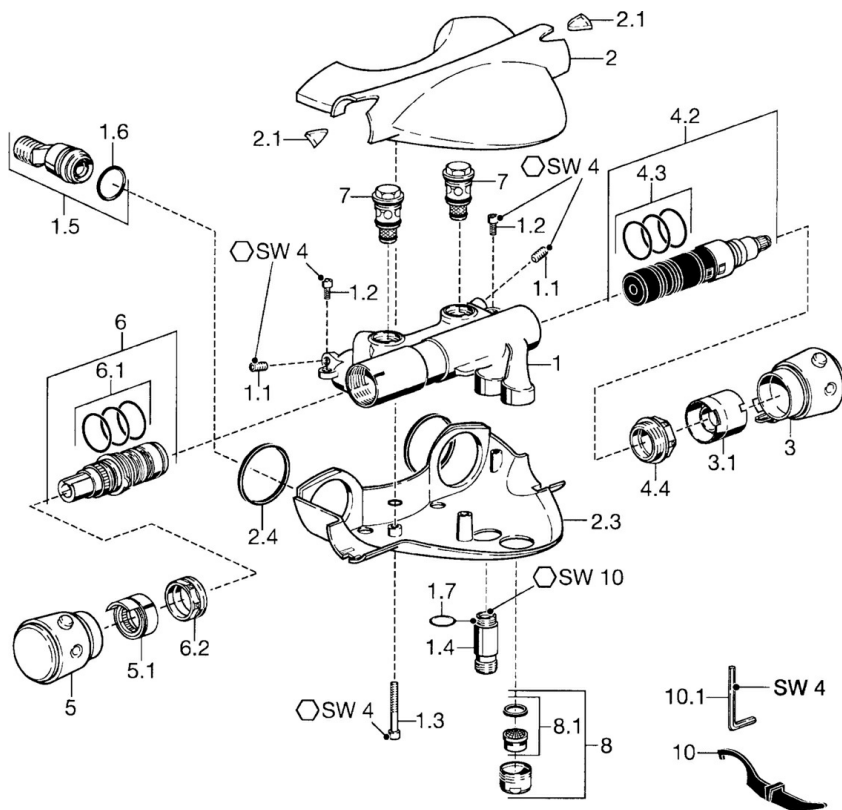

EAN: 4015474041110  
[static.hansa.com/5812210190](http://static.hansa.com/5812210190)

- Sprcha & vana
- Termostatická
- Montáž na zeď
- Chrom/Zlatá
- Rukojeť regulátoru teploty, Rukojeť regulátoru průtoku
- Zpětný ventil (-y)

### Technické vlastnosti

Zdroj teplé vody	<b>max. +80°C</b>
Pracovní tlak	<b>0.5-10 bar</b>
Zabezpečení proti zpětnému toku (ČSN EN 1717)	<b>EB</b>

## Náhradní díly

### SP58122101

Název	Kód
1.1 Šroub, M8x8	59906104
1.2 Upevňovací šroubek, M5x10	59912210
1.3 Šroub, M5x40, SW5 Ukončeno	59912217
1.4 Závít bradavky, M18x1, G1/2 Ukončeno	59912214
1.5 Přistoupení, G1/2	59911491
1.6 O-kroužek, 25.07x2.62	59911479
1.7 O-kroužek, d 15x1.2	59911395
2 Krytka Ukončeno	59912194
2.1 Okno Průhledná	59912212
2.3 Krytka Ukončeno	59912196
2.4 Těsnění, 52x63x5 Ukončeno	59911798
3 Rukojeť regulátoru průtoku Ukončeno	59912205
3.1 Regulátor průtoku Ukončeno	59912209
4.2 Přepínač	59911834
4.3 O-kroužek, d 24x2	59911835
4.4 Oční šroub, M32x1.5	59911898
5 Ovladač regulátoru teploty Ukončeno	59912202
5.1 Těsnící kroužek Ukončeno	59912208
6 Termoelement/Kartuše	59911525
6.1 O-kroužek, d 26x2	59911081
6.2 Upevňovací matice, M34x1, SW32	59911082
7 Zpětný ventil	59912211
8 Aerátor, M28x1 D	59907198
10 Nástroj Ukončeno	59912219
10.1 Klíč, SW4 Ukončeno	59911170
N.I. Termoelement/Kartuše, H/C reversed	59911527