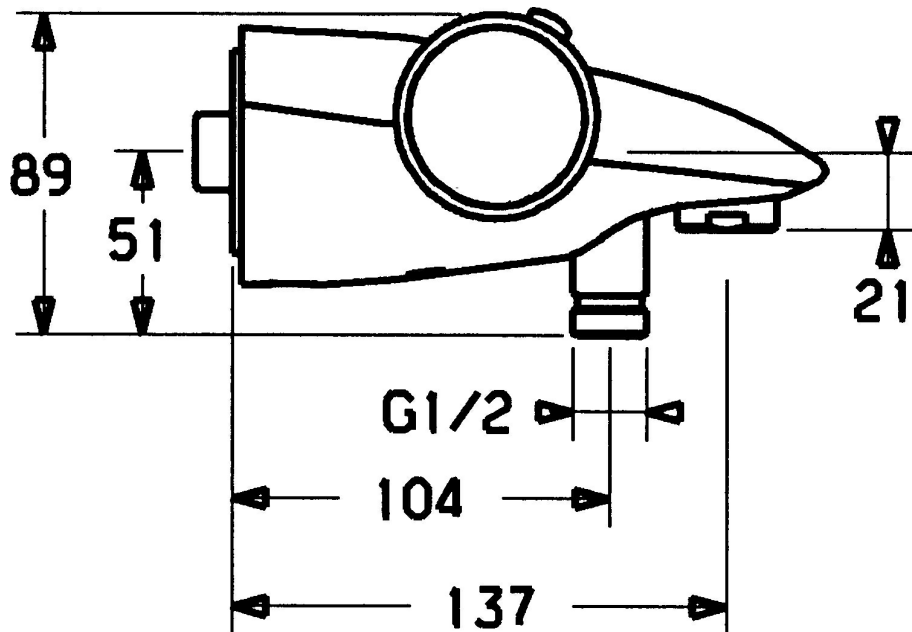

EAN: 4015474041097
static.hansa.com/58122101

- Sprcha a vaňa
- Termostatická
- Nástenná montáž
- Chróm
- Rukoväť regulátora teploty vody, Rukoväť regulátora prietoku vody
- Spätný ventil (-y)
- zabezpečené proti spätnému toku pri použití v domácnosti (podľa DIN EN 1717)

Technické údaje

Technické vlastnosti

Dodávka teplej vody	max. +80°C
Pracovný tlak	0.5-10 bar
Spätná klapka (STN EN 1717)	EB

Náhradné diely

SP58122101

Název	Kód
1.1 Skrutka, M8x8	59906104
1.2 Upevňovacia skrutka, M5x10	59912210
1.3 Skrutka, M5x40, SW5 Ukončené	59912217
1.4 Závit bradavky, M18x1, G1/2 Ukončené	59912214
1.5 Pristúpenie, G1/2	59911491
1.6 O-kružok, 25.07x2.62	59911479
1.7 O-kružok, d 15x1.2	59911395
2 Krytka Ukončené	59912194
2.1 Window Transparentná	59912212
2.3 Krytka Ukončené	59912196
2.4 Tesnenie, 52x63x5 Ukončené	59911798
3 Rukoväť regulátora prietoku vody Ukončené	59912205
3.1 Regulátor prietoku Ukončené	59912209
4.2 Prepínač	59911834
4.3 O-kružok (komplet), d 24x2	59911835
4.4 Očné skrutka, M32x1.5	59911898
5 Rukoväť regulátora teploty Ukončené	59912202
5.1 Tesniaci krúžok Ukončené	59912208
6 Termoelement/Kartuš	59911525
6.1 O-kružok, d 26x2	59911081
6.2 Prítlačná matica, M34x1, SW32	59911082
7 Spätný ventil	59912211
8 Aerátor, M28x1 D	59907198
10 Nástroj Ukončené	59912219
10.1 Kľúč, SW4 Ukončené	59911170
N.I. Termoelement/Kartuš, H/C reversed	59911527