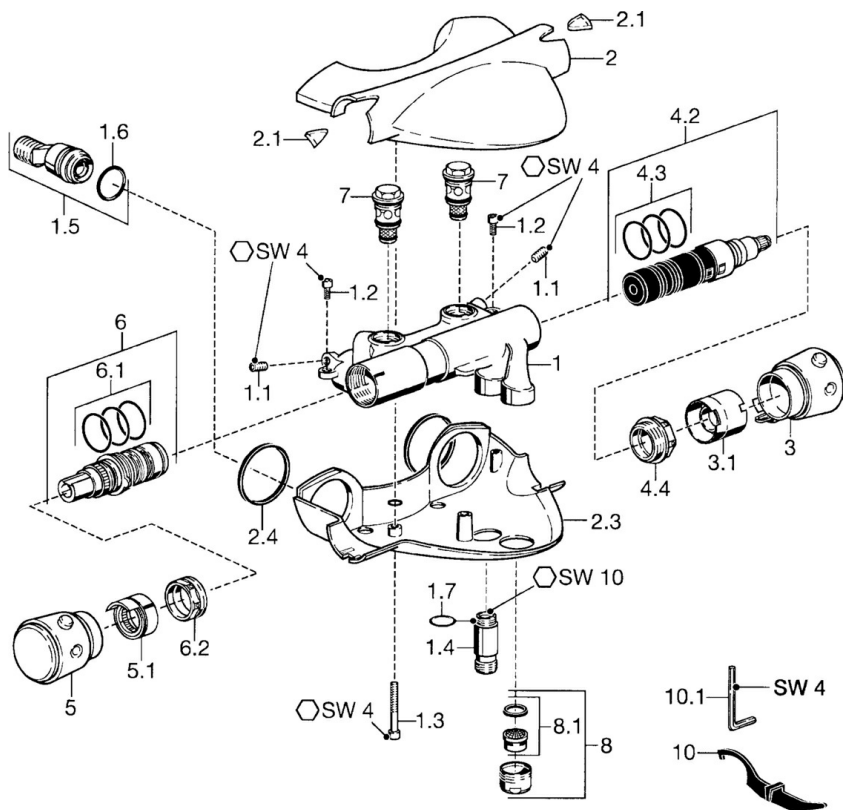

EAN: 4015474041097
static.hansa.com/58122101

- Sprcha a vaňa
- Termostatická
- Nástenná montáž
- Chróm
- Rukoväť regulátora teploty vody, Rukoväť regulátora prietoku vody
- Spätný ventil (-y)
- zabezpečené proti spätnému toku pri použití v domácnosti (podľa DIN EN 1717)

Technické údaje

Technické vlastnosti

Dodávka teplej vody	max. +80°C
Pracovný tlak	0.5-10 bar
Spätná klapka (STN EN 1717)	EB

Náhradné diely

SP58122101

Název	Kód
1.1 Skrutka, M8x8	59906104
1.2 Upevňovacia skrutka, M5x10	59912210
1.3 Skrutka, M5x40, SW5 Ukončené	59912217
1.4 Závit bradavky, M18x1, G1/2 Ukončené	59912214
1.5 Pristúpenie, G1/2	59911491
1.6 O-kružok, 25.07x2.62	59911479
1.7 O-kružok, d 15x1.2	59911395
2 Krytka Ukončené	59912194
2.1 Window Transparentná	59912212
2.3 Krytka Ukončené	59912196
2.4 Tesnenie, 52x63x5 Ukončené	59911798
3 Rukoväť regulátora prietoku vody Ukončené	59912205
3.1 Regulátor prietoku Ukončené	59912209
4.2 Prepínač	59911834
4.3 O-kružok (komplet), d 24x2	59911835
4.4 Očné skrutka, M32x1.5	59911898
5 Rukoväť regulátora teploty Ukončené	59912202
5.1 Tesniaci krúžok Ukončené	59912208
6 Termoelement/Kartuš	59911525
6.1 O-kružok, d 26x2	59911081
6.2 Prítlačná matica, M34x1, SW32	59911082
7 Spätný ventil	59912211
8 Aerátor, M28x1 D	59907198
10 Nástroj Ukončené	59912219
10.1 Kľúč, SW4 Ukončené	59911170
N.I. Termoelement/Kartuš, H/C reversed	59911527